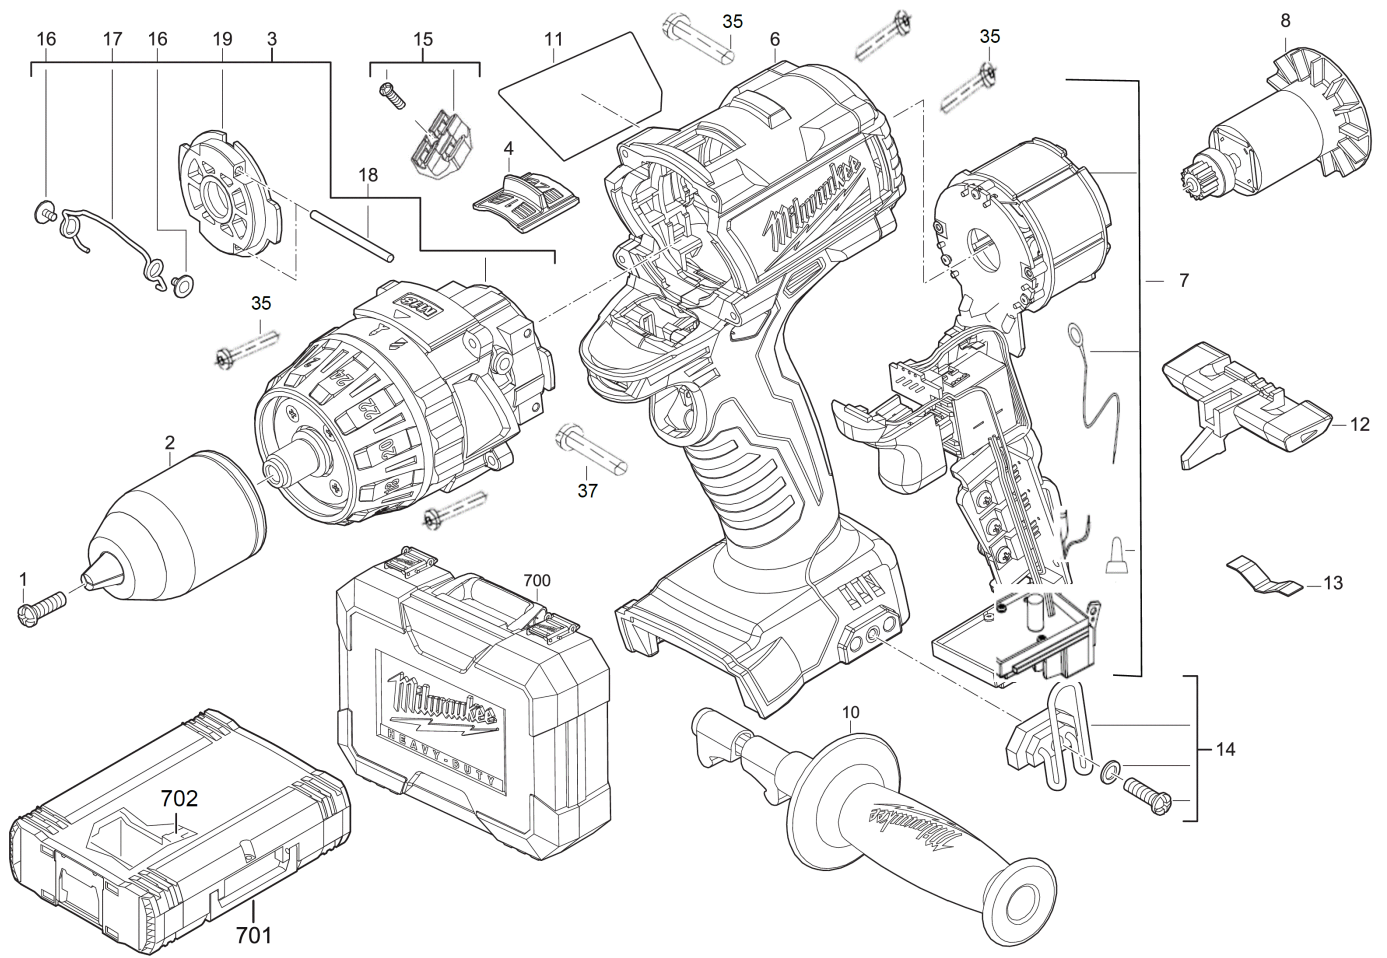

# M18CDD-0 AKKUBOHRSCHRAUBER XXX

4933431215 - M18CDD-0 - 4000452323

Position	Quantity	Description	Part number	EAN
0001 1	1	SCHRAUBE	4931433297	4002395896684
0002 2	1	BOHRFUTTER	4931435279	4002395902583
0003 3	1	GETRIEBEKASTEN	4931435280	4002395902590
0004 4	1	UMSCHALTER	Item discontinued(4931435281)	
0006 5	1	GEHAEUSE SET	4931452334	4002395171897
0007 6	1	ELEKTRIK VOLLST.	Item discontinued(4931452335)	
0008 7	1	MOTOREINHEIT	4931435277	4002395902569
0010 8	1	HANDGRIFF	4931416738	4002395827480
0011 9	1	LEISTUNGSSCHILD	4931452333	4002395171880
0012 10	1	DRUECKER	4931452336	4002395172504
0013 11	1	FEDERBLECH	4931452341	4002395172528
0014 12	1	HAKEN	4931435274	4002395899982
0015 13	1	BITHALTER	4931435273	4002395901852
0016 14	1	SCHRAUBE	Item discontinued(661262001)	
0017 15	1	UMSCHALTBUEGEL	4931435272	4002395899975
0018 16	1	STIFT	4931435271	4002395902545
0019 17	1	HALTERUNG	4931435270	4002395902538
0035 18	13	SCHRAUBE	660851001	4002395823239
0037 19	2	SCHRAUBE	660570005	4002395827329
0700 20	1	TRANSPORTKASTEN	4931435269	4002395901845
0701 21	1	SYSTEMKOFFER MILWAUKEE GR.1	4932378986	4002395349401
0702 22	1	KOFFEREINSATZ	4931440936	4002395863129