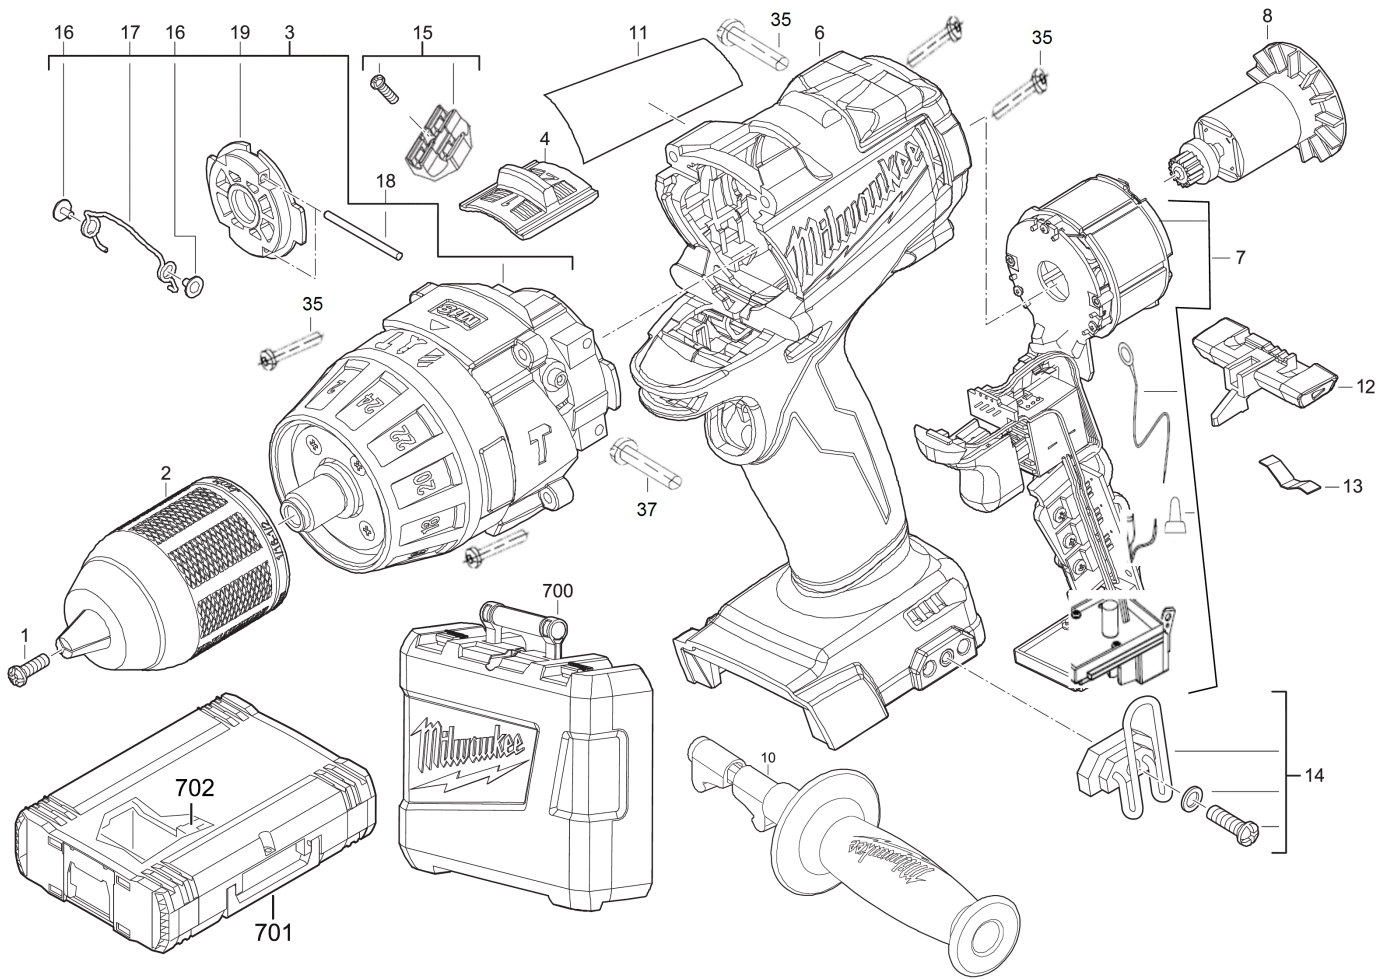

M18CPD-0 AKKU-SCHLAGBOHRSCHRAUBER XXX

4933431245 - M18CPD-0 - 4000452324

Position	Quantity	Description	Part number	EAN
0001 1	1	SCHRAUBE	4931433297	4002395896684
0002 2	1	BOHRFUTTER	4932371913	4002395345366
0003 3	1	GETRIEBE	4931435282	4002395899807
0004 4	1	UMSCHALTER	Item discontinued(4931435281)	
0006 5	1	GEHAEUSE SET	4931452334	4002395171897
0007 6	1	ELEKTRIK VOLLST.	Item discontinued(4931452335)	
0008 7	1	MOTOREINHEIT	4931435277	4002395902569
0010 8	1	HANDGRIFF	4931416738	4002395827480
0011 9	1	LEISTUNGSSCHILD	4931452340	4002395172511
0012 10	1	DRUECKER	4931452336	4002395172504
0013 11	1	FEDERBLECH	4931452341	4002395172528
0014 12	1	HAKEN	4931435274	4002395899982
0015 13	1	BITHALTER	4931435273	4002395901852
0016 14	1	SCHRAUBE	Item discontinued(661262001)	
0017 15	1	UMSCHALTBUEGEL	4931435272	4002395899975
0018 16	1	STIFT	4931435271	4002395902545
0019 17	1	HALTERUNG	4931435270	4002395902538
0035 18	13	SCHRAUBE	660851001	4002395823239
0037 19	2	SCHRAUBE	660570005	4002395827329
0700 20	1	TRANSPORTKASTEN	4931435269	4002395901845
0701 21	1	SYSTEMKOFFER MILWAUKEE GR.1	4932378986	4002395349401
0702 22	1	KOFFEREINSATZ	4931440936	4002395863129