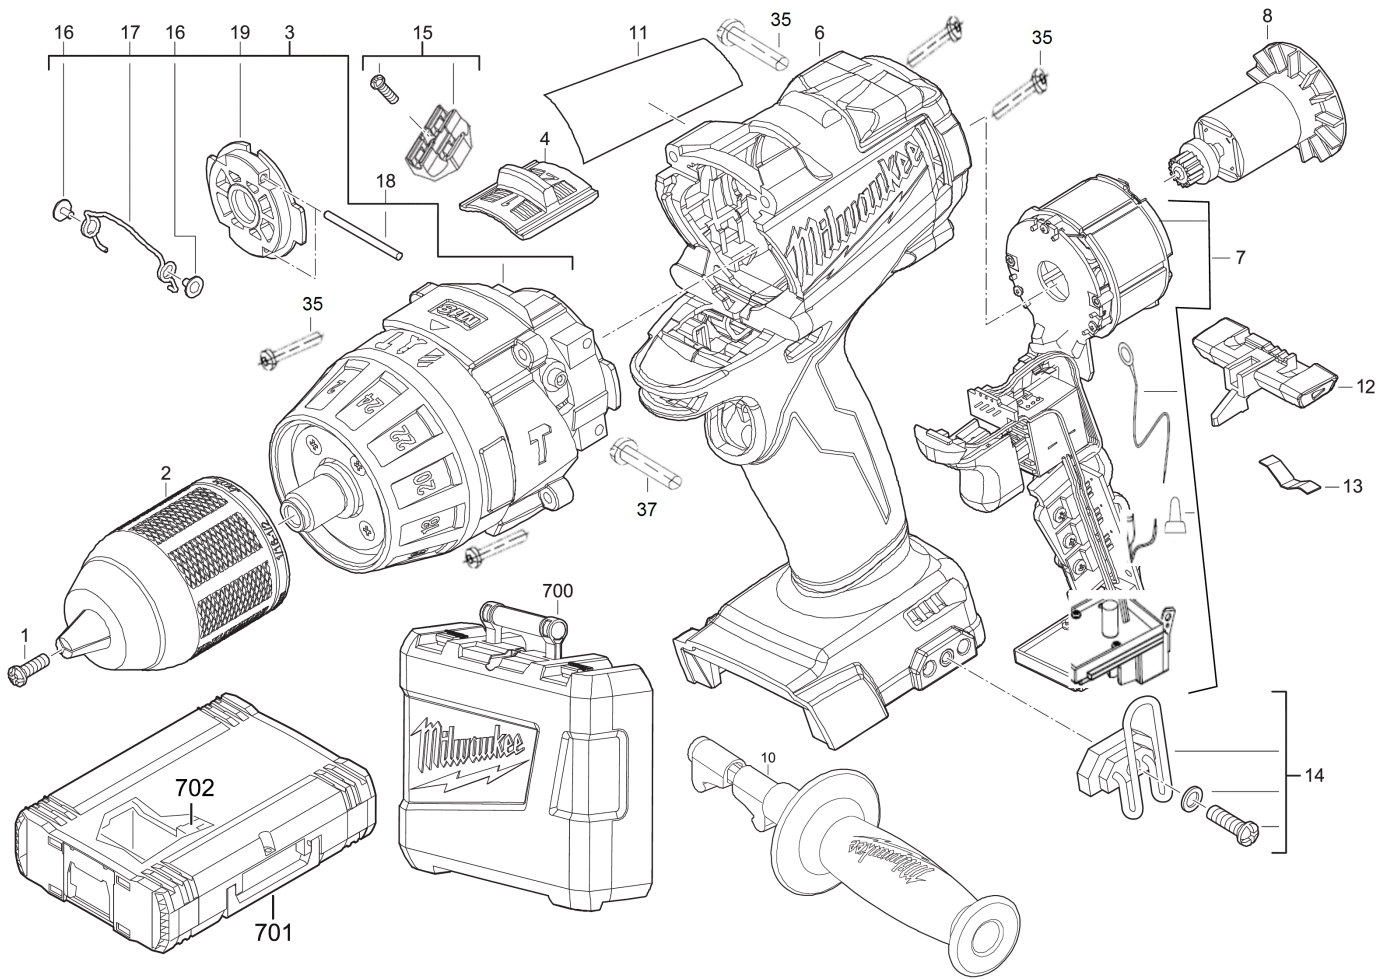

# **M18SET1-503X AKKU-SCHRAUBER GB2**

**4933448118 - M18SET1-503X - 4000452324**

Position	Quantity	Description	Part number	EAN
0001 1	1	SCHRAUBE	4931433297	4002395896684
0002 2	1	BOHRFUTTER	4932371913	4002395345366
0003 3	1	GETRIEBE	4931435282	4002395899807
0004 4	1	UMSCHALTER	Item discontinued(4931435281)	
0006 5	1	GEHAEUSE SET	4931452334	4002395171897
0007 6	1	ELEKTRIK VOLLST.	Item discontinued(4931452335)	
0008 7	1	MOTOREINHEIT	4931435277	4002395902569
0010 8	1	HANDGRIFF	4931416738	4002395827480
0011 9	1	LEISTUNGSSCHILD	4931452340	4002395172511
0012 10	1	DRUECKER	4931452336	4002395172504
0013 11	1	FEDERBLECH	4931452341	4002395172528
0014 12	1	HAKEN	4931435274	4002395899982
0015 13	1	BITHALTER	4931435273	4002395901852
0016 14	1	SCHRAUBE	Item discontinued(661262001)	
0017 15	1	UMSCHALTBUEGEL	4931435272	4002395899975
0018 16	1	STIFT	4931435271	4002395902545
0019 17	1	HALTERUNG	4931435270	4002395902538
0035 18	13	SCHRAUBE	660851001	4002395823239
0037 19	2	SCHRAUBE	660570005	4002395827329
0700 20	1	TRANSPORTKASTEN	4931435269	4002395901845
0701 21	1	SYSTEMKOFFER MILWAUKEE GR.1	4932378986	4002395349401
0702 22	1	KOFFEREINSATZ	4931440936	4002395863129