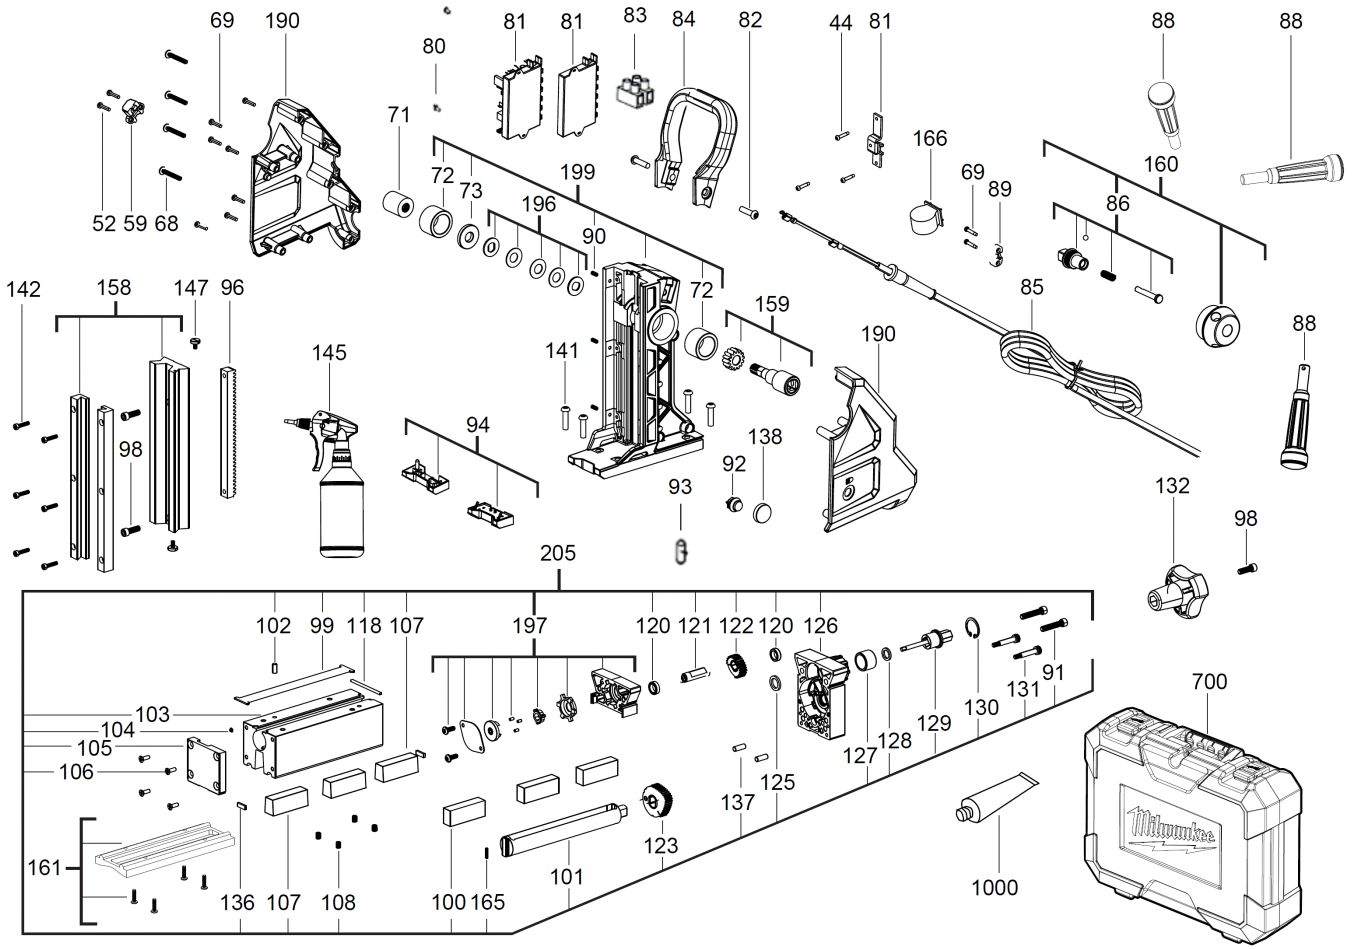

MDP41 MAGNETBOHRSTAENDER IN2

4933451014 - MDP41 - 4000452343

Position	Quantity	Description	Part number	EAN
10001 1	1	FUEHRUNGSBOLZEN	4931453396	4002395147861
10002 2	1	FUEHRUNGSSTANGE	Item discontinued(4931453397)	
10003 3	1	BOHRFUTTERADAPTER	4931453092	4002395150663
10006 4	1	SICHERUNGSRING	4931453093	4002395150670
10007 5	1	KUGELLAGER	4931453094	4002395150687
10008 6	4	SCHRAUBE	Item discontinued(4931453398)	
10009 7	1	SCHRAUBE	4931453100	4002395151349
10010 8	1	KABELKLEMME	4931453099	4002395151332
10011 9	1	KLEMMHEBEL	4931456260	4002395173969
10014 10	1	HALTEPLATTE	4931453097	4002395151318
10015 11	1	FUEHRUNGSBOLZEN	4931453101	4002395151356
10016 12	1	HALTEBUEGEL	4931453102	4002395151363
10017 13	1	FEDER	4931453103	4002395151370
10018 14	1	HALTEBUEGEL	4931453104	4002395151387
10019 15	1	GETRIEBEKASTEN	Item discontinued(4931453399)	
10020 16	1	ARRETIERSTANGE	4931453098	4002395151325
10022 17	1	KUGELLAGER	4931453105	4002395151394
10023 18	1	FEDER	4931453106	4002395152001
10024 19	1	KUGELLAGER	02040640	4058546067922
10027 20	1	NADELLAGER	02502400	4058546068233
10028 21	1	GETRIEBERAD	Item discontinued(4931453400)	
10029 22	1	NABE	4931453110	4002395152049
10030 23	1	KUPPLUNG	4931453109	4002395152032
10031 24	1	GETRIEBERAD	4931453401	4002395148516
10032 25	1	SCHEIBE 24x17,8x0,8	680335077	4002395849925
10033 26	1	SICHERUNGSRING	4931453112	4002395152063
10034 27	1	NADELLAGER	4931453113	4002395152070
10035 28	1	DICHTUNG	Item discontinued(4931453114)	
10036 29	1	KUGELLAGER	Item discontinued(4931453402)	
10038 30	1	GETRIEBERAD	4931453403	4002395148530
10039 31	1	NADELLAGER	4931453404	4002395148547
10040 32	1	DICHTUNG	4931453115	4002395152094
10043 33	2	KUGELLAGER	681337001	4002395826988
10046 34	4	SCHRAUBE	4931436769	4002395179183
10052 35	4	SCHRAUBE	660024030	4002395826957
10056 36	1	MOTORGEHAEUSE	4931453406	4002395148561
10059 37	2	KLEMME	Item discontinued(4931453407)	
10060 38	1	STIFT	Item discontinued(4931453408)	
10061 39	1	FELD F. ELEKTROMOTOR	4931453409	4002395149209
10062 40	2	SCHRAUBE	4931453410	4002395149216
10063 41	1	SCHEIBE	4931453411	4002395149223
10064 42	1	LUFTFUEHRUNGSRING	4931453412	4002395149230
10066 43	1	BUECHSE	4931453192	4002395150885
10143 44	1	SCHLUESSELHALTER	4931453193	4002395150892
10146 45	1	SICHERHEITSGURT	4931453194	4002395151509
10149 46	1	ZYLINDERSTIFT	4931453172	4002395152872
10150 47	1	SCHEIBE	Item discontinued(4931453424)	
10151 48	1	SCHEIBE	4931453425	4002395149964
10152 49	1	AUSSTOSSER	4931453191	4002395150878
10153 50	1	DREHKNOPF	4931453184	4002395150809