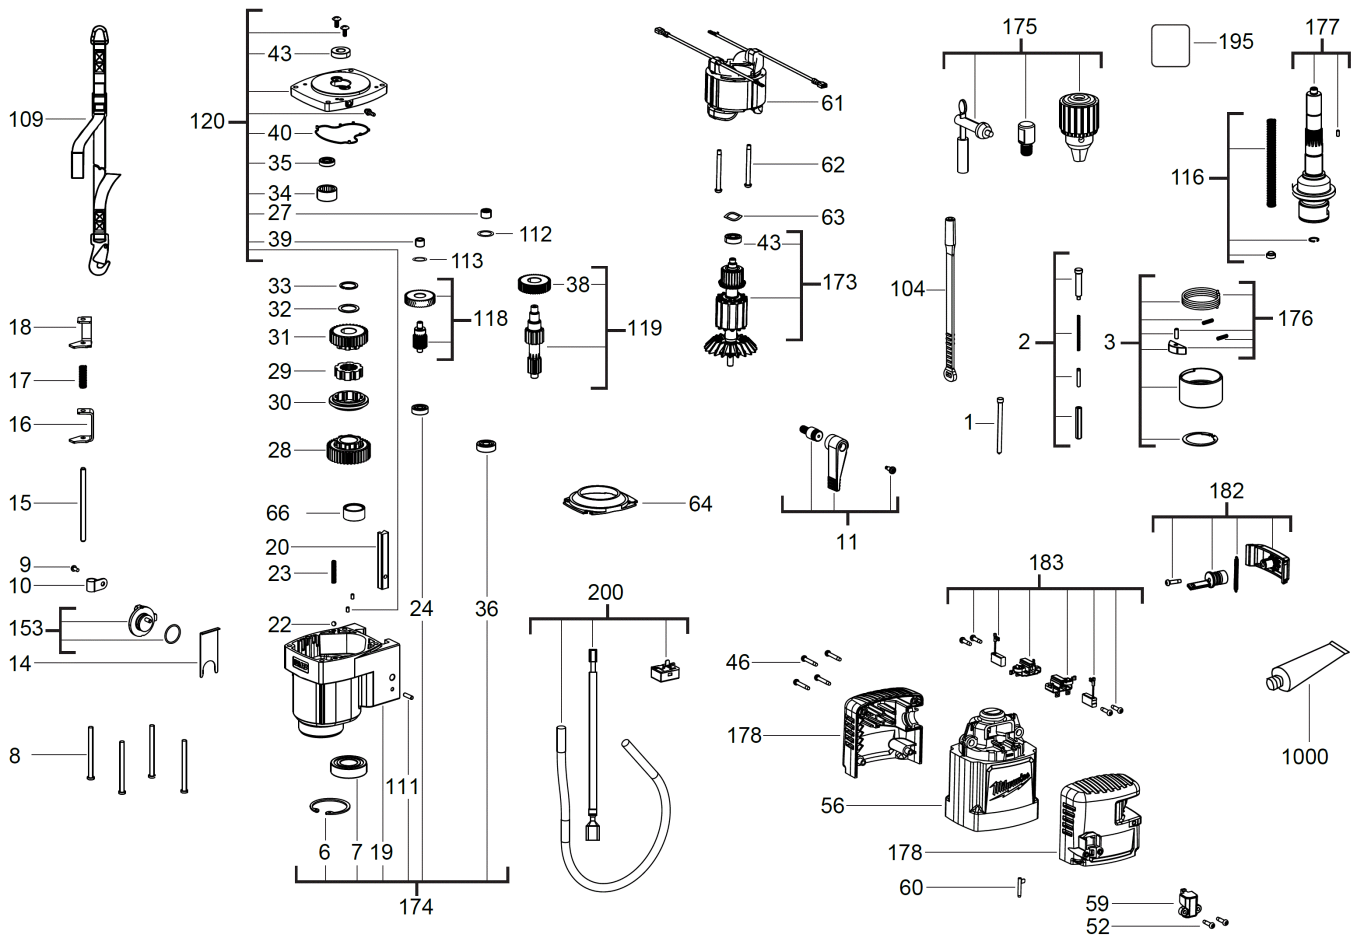

MDE41 MAGNETBOHRSTAENDER IN2

4933451015 - MDE41 - 4000452350

Position	Quantity	Description	Part number	EAN
10001 1	1	FUEHRUNGSBOLZEN	4931453396	4002395147861
10002 2	1	FUEHRUNGSSTANGE	Item discontinued(4931453397)	
10003 3	1	BOHRFUTTERADAPTER	4931453092	4002395150663
10006 4	1	SICHERUNGSRING	4931453093	4002395150670
10007 5	1	KUGELLAGER	4931453094	4002395150687
10008 6	4	SCHRAUBE	Item discontinued(4931453398)	
10009 7	1	SCHRAUBE	4931453100	4002395151349
10010 8	1	KABELKLEMME	4931453099	4002395151332
10011 9	1	KLEMMHEBEL	4931456260	4002395173969
10014 10	1	HALTEPLATTE	4931453097	4002395151318
10015 11	1	FUEHRUNGSBOLZEN	4931453101	4002395151356
10016 12	1	HALTEBUEGEL	4931453102	4002395151363
10017 13	1	FEDER	4931453103	4002395151370
10018 14	1	HALTEBUEGEL	4931453104	4002395151387
10019 15	1	GETRIEBEKASTEN	Item discontinued(4931453399)	
10020 16	1	ARRETIERSTANGE	4931453098	4002395151325
10022 17	1	KUGELLAGER	4931453105	4002395151394
10023 18	1	FEDER	4931453106	4002395152001
10024 19	1	KUGELLAGER	02040640	4058546067922
10027 20	1	NADELLAGER	02502400	4058546068233
10028 21	1	GETRIEBERAD	Item discontinued(4931453400)	
10029 22	1	NABE	4931453110	4002395152049
10030 23	1	KUPPLUNG	4931453109	4002395152032
10031 24	1	GETRIEBERAD	4931453401	4002395148516
10032 25	1	SCHEIBE 24x17,8x0,8	680335077	4002395849925
10033 26	1	SICHERUNGSRING	4931453112	4002395152063
10034 27	1	NADELLAGER	4931453113	4002395152070
10035 28	1	DICHTUNG	Item discontinued(4931453114)	
10036 29	1	KUGELLAGER	Item discontinued(4931453402)	
10038 30	1	GETRIEBERAD	4931453403	4002395148530
10039 31	1	NADELLAGER	4931453404	4002395148547
10040 32	1	DICHTUNG	4931453115	4002395152094
10043 33	2	KUGELLAGER	681337001	4002395826988
10046 34	4	SCHRAUBE	4931436769	4002395179183
10052 35	4	SCHRAUBE	660024030	4002395826957
10056 36	1	MOTORGEHAEUSE	4931453406	4002395148561
10059 37	2	KLEMMME	Item discontinued(4931453407)	
10060 38	1	STIFT	Item discontinued(4931453408)	
10061 39	1	FELD F. ELEKTROMOTOR	4931453409	4002395149209
10062 40	2	SCHRAUBE	4931453410	4002395149216
10063 41	1	SCHEIBE	4931453411	4002395149223
10064 42	1	LUFTFUEHRUNGSRING	4931453412	4002395149230
10066 43	1	BUECHSE	4931453192	4002395150885
10104 44	1	SCHLUESSELHALTER	4931453193	4002395150892
10109 45	1	SICHERHEITSGURT	4931453194	4002395151509
10111 46	1	ZYLINDERSTIFT	4931453172	4002395152872
10112 47	1	SCHEIBE	Item discontinued(4931453424)	
10113 48	1	SCHEIBE	4931453425	4002395149964
10116 49	1	AUSSTOSSER	4931453191	4002395150878
10118 50	1	RITZEL	4931453426	4002395149971