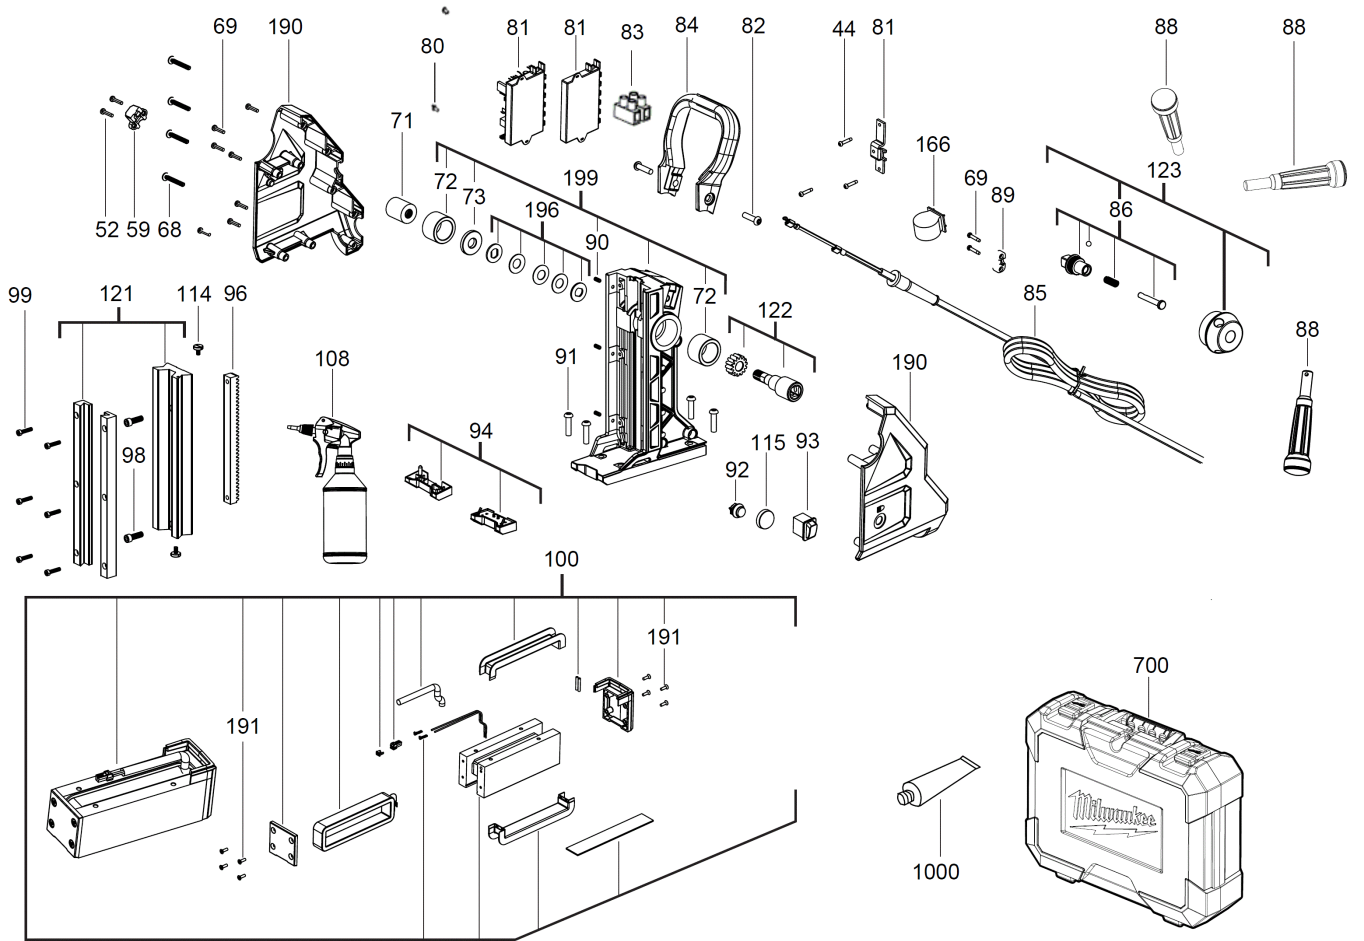

MDE41 MAGNETBOHRSTAENDER IN2

4933451015 - MDE41 - 4000452350

Position	Quantity	Description	Part number	EAN
10001 1	1	FUEHRUNGSBOLZEN	4931453396	4002395147861
10002 2	1	FUEHRUNGSSTANGE	Item discontinued(4931453397)	
10003 3	1	BOHRFUTTERADAPTER	4931453092	4002395150663
10006 4	1	SICHERUNGSRING	4931453093	4002395150670
10007 5	1	KUGELLAGER	4931453094	4002395150687
10008 6	4	SCHRAUBE	Item discontinued(4931453398)	
10009 7	1	SCHRAUBE	4931453100	4002395151349
10010 8	1	KABELKLEMME	4931453099	4002395151332
10011 9	1	KLEMMHEBEL	4931456260	4002395173969
10014 10	1	HALTEPLATTE	4931453097	4002395151318
10015 11	1	FUEHRUNGSBOLZEN	4931453101	4002395151356
10016 12	1	HALTEBUEGEL	4931453102	4002395151363
10017 13	1	FEDER	4931453103	4002395151370
10018 14	1	HALTEBUEGEL	4931453104	4002395151387
10019 15	1	GETRIEBEKASTEN	Item discontinued(4931453399)	
10020 16	1	ARRETIERSTANGE	4931453098	4002395151325
10022 17	1	KUGELLAGER	4931453105	4002395151394
10023 18	1	FEDER	4931453106	4002395152001
10024 19	1	KUGELLAGER	02040640	4058546067922
10027 20	1	NADELLAGER	02502400	4058546068233
10028 21	1	GETRIEBERAD	Item discontinued(4931453400)	
10029 22	1	NABE	4931453110	4002395152049
10030 23	1	KUPPLUNG	4931453109	4002395152032
10031 24	1	GETRIEBERAD	4931453401	4002395148516
10032 25	1	SCHEIBE 24x17,8x0,8	680335077	4002395849925
10033 26	1	SICHERUNGSRING	4931453112	4002395152063
10034 27	1	NADELLAGER	4931453113	4002395152070
10035 28	1	DICHTUNG	Item discontinued(4931453114)	
10036 29	1	KUGELLAGER	Item discontinued(4931453402)	
10038 30	1	GETRIEBERAD	4931453403	4002395148530
10039 31	1	NADELLAGER	4931453404	4002395148547
10040 32	1	DICHTUNG	4931453115	4002395152094
10043 33	2	KUGELLAGER	681337001	4002395826988
10046 34	4	SCHRAUBE	4931436769	4002395179183
10052 35	4	SCHRAUBE	660024030	4002395826957
10056 36	1	MOTORGEHAEUSE	4931453406	4002395148561
10059 37	2	KLEMMME	Item discontinued(4931453407)	
10060 38	1	STIFT	Item discontinued(4931453408)	
10061 39	1	FELD F. ELEKTROMOTOR	4931453409	4002395149209
10062 40	2	SCHRAUBE	4931453410	4002395149216
10063 41	1	SCHEIBE	4931453411	4002395149223
10064 42	1	LUFTFUEHRUNGSRING	4931453412	4002395149230
10066 43	1	BUECHSE	4931453192	4002395150885
10104 44	1	SCHLUESSELHALTER	4931453193	4002395150892
10109 45	1	SICHERHEITSGURT	4931453194	4002395151509
10111 46	1	ZYLINDERSTIFT	4931453172	4002395152872
10112 47	1	SCHEIBE	Item discontinued(4931453424)	
10113 48	1	SCHEIBE	4931453425	4002395149964
10116 49	1	AUSSTOSSER	4931453191	4002395150878
10118 50	1	RITZEL	4931453426	4002395149971