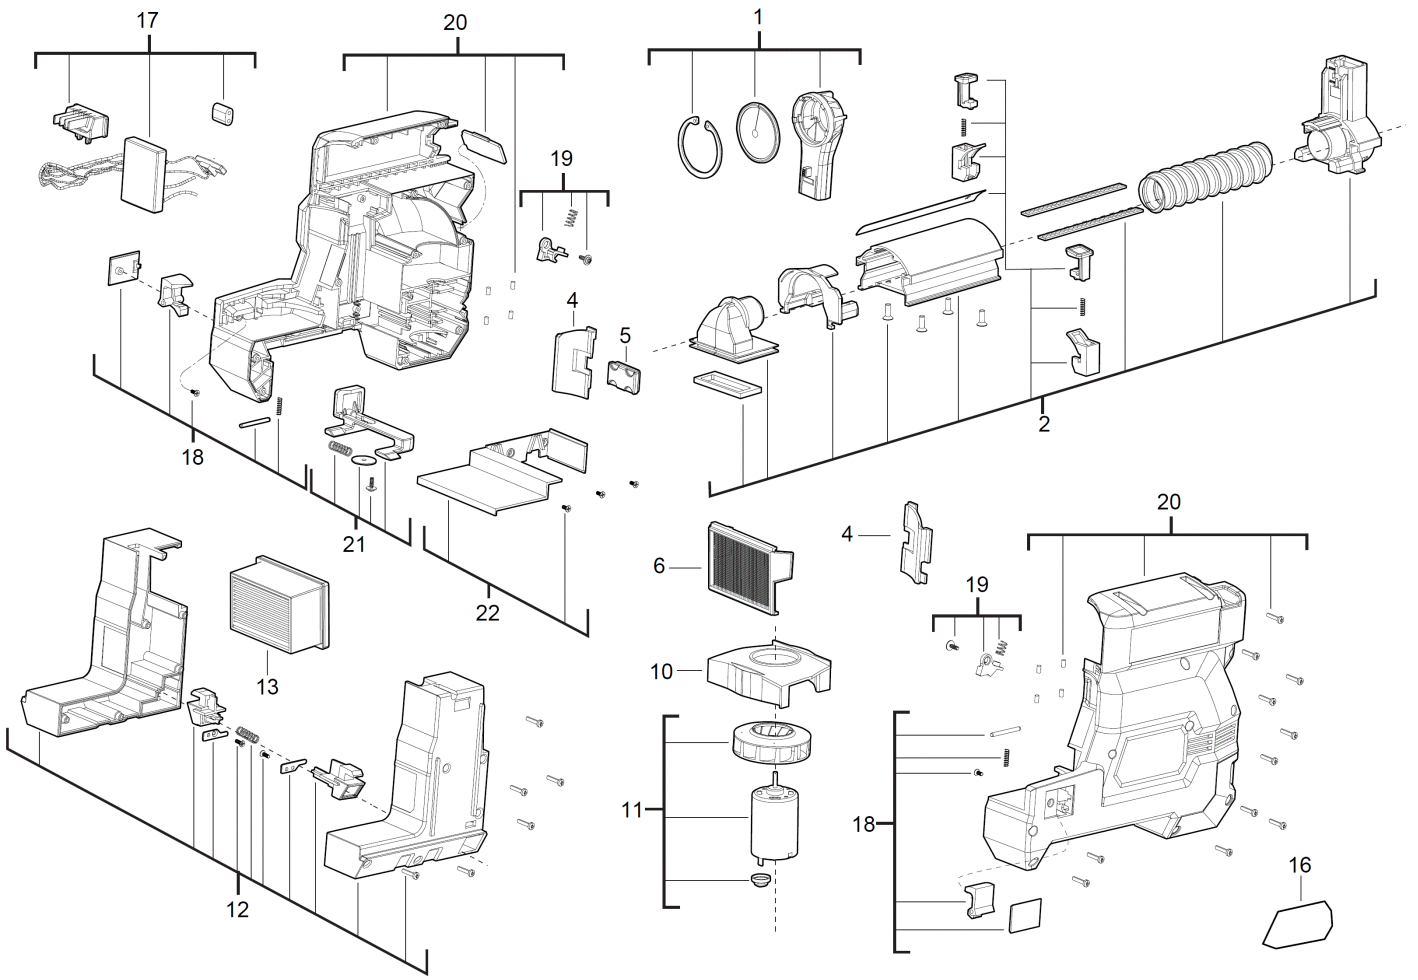

M18-28CPDEX-0 STAUBABSAUGUNG XXX

4933446810 - M18-28CPDEX-0 - 4000452467

Position	Quantity	Description	Part number	EAN
0001 1	1	Ansaugstutzen f. M12/18 DE (2)	49902301	45242337279
0002 2	1	ROHR	4931436581	4002395257751
0004 3	1	EINSATZ	4931436584	4002395257782
0005 4	1	GUMMIPUFFER	4931436579	4002395257737
0006 5	1	PLATTE	Item discontinued(4931436523)	
0010 6	1	VENTILATOR	4931436515	4002395249848
0011 7	1	ANKER F.ELEKTROMOTOR	Item discontinued(4931436516)	
0012 8	1	Filterset f. M18CDEX/M18-28CPDEX (3tlg.)	49902342	45242341948
0013 9	1	STAUBFILTER M12DE filter - 3pc	49902306	45242299454
0016 10	1	LEISTUNGSSCHILD	Item discontinued(4931452550)	
0017 11	1	ELEKTRONIK-PLATINE	4931436585	4002395257799
0018 12	1	HALTESTANGE	4931436582	4002395257768
0019 13	1	HEBEL	Item discontinued(4931436519)	
0020 14	1	GEHAEUSE	4931436583	4002395257775
0021 15	1	KNOPF	4931436521	4002395250509
0022 16	1	ABDECKUNG	4931436522	4002395250516