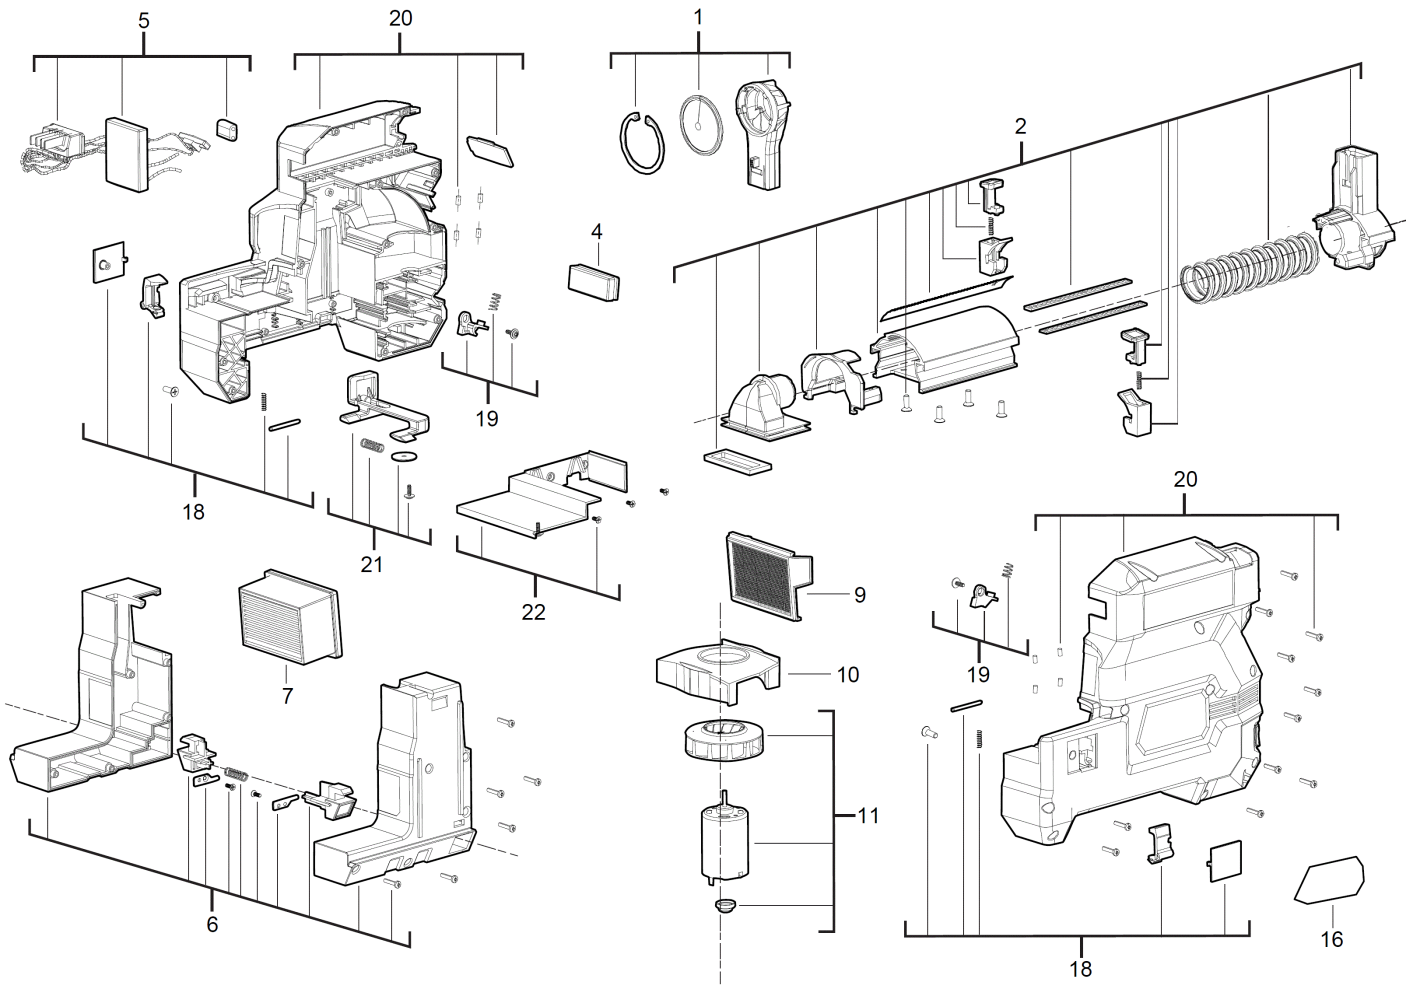

M18CDEX AKKU-ABSAUGSYSTEM XXX

4933447450 - M18CDEX - 4000452469

Position	Quantity	Description	Part number	EAN
0001 1	1	Ansaugstutzen f. M12/18 DE (2)	49902301	45242337279
0002 2	1	ROHR	4931436524	4002395250530
0004 3	1	PUFFER	Item discontinued(4931436525)	
0005 4	1	ELEKTRONIK-PLATINE	4931436526	4002395250554
0006 5	1	Filterset f. M18CDEX/M18-28CPDEX (3tlg.)	49902342	45242341948
0007 6	1	STAUBFILTER M12DE filter - 3pc	49902306	45242299454
0009 7	1	PLATTE	Item discontinued(4931436523)	
0010 8	1	VENTILATOR	4931436515	4002395249848
0011 9	1	ANKER F.ELEKTROMOTOR	Item discontinued(4931436516)	
0016 10	1	LEISTUNGSSCHILD	Item discontinued(4931452553)	
0018 11	1	HALTESTANGE	4931436518	4002395249879
0019 12	1	HEBEL	Item discontinued(4931436519)	
0020 13	1	GEHAEUSE	4931436520	4002395249893
0021 14	1	KNOPF	4931436521	4002395250509
0022 15	1	ABDECKUNG	4931436522	4002395250516