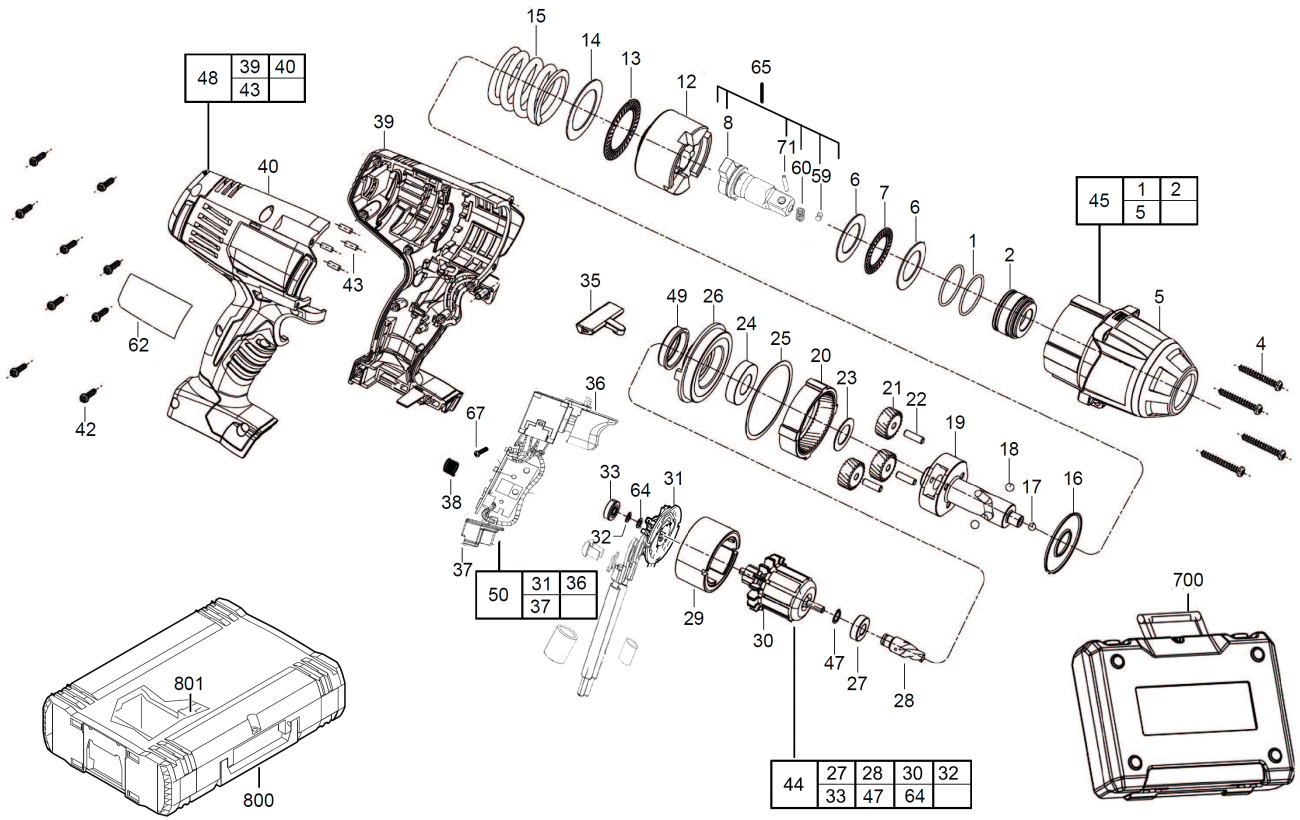

**[TRAD][en] BATT. SCREWDRIVER**

**4933410660 - HD18 HIW-32C - 4000452476**

Position	Quantity	Description	Part number	EAN
0001 1	2	O-RING	570690001	4002395824977
0002 2	1	BUCHSE	680413031	4002395823871
0004 3	4	SCHRAUBE	661046002	4002395823772
0005 4	1	GEHAEUSEKAPPE	641356001	4002395824182
0006 5	2	SCHEIBE	4931436152	4002395880973
0007 6	1	KUGELLAGER	680658012	4002395825080
0008 7	1	Doepper	4931452473	4002395148790
0012 8	1	STOESSEL	671486010	4002395824991
0013 9	1	KUGELLAGER	02800200	4058546068318
0014 10	1	SCHEIBE	680335060	4002395823864
0015 11	1	DRUCKFEDER	671588010	4002395823826
0016 12	1	SCHEIBE	680335059	4002395823857
0017 13	1	KUGEL	680595003	4002395823888
0018 14	2	KUGEL	680185001	4002395825042
0019 15	1	SPINDEL	671488015	4002395825004
0020 16	1	PLANETENRAD	610449013	4002395823697
0021 17	3	PLANETENGETRIEBE	4931433835	4002395895441
0022 18	3	STIFT	671565004	4002395825028
0023 19	1	SCHEIBE	680335058	4002395825059
0024 20	1	KUGELLAGER	681340001	4002395824021
0025 21	1	DICHTUNG	560123001	4002395823666
0026 22	1	MOTORGEHAEUSE	4931472254	4058546284718
0027 23	1	KUGELLAGER	4931441228	4002395870066
0028 24	1	RITZEL	610447020	4002395823673
0029 25	1	FELD F. ELEKTROMOTOR	4931440971	4002395863198
0030 26	1	ANKER F.ELEKTROMOTOR	4931453442	4002395147939
0031 27	1	KOHLEBUERSTEN-SET	4931441933	4002395256839
0032 28	1	SCHEIBE	902206001	4002395824113
0033 29	1	KUGELLAGER	681286001	4002395824014
0035 30	1	KNOPF	519198001	4002395823642
0036 31	1	SCHALTELEKTRONIK	4931445220	4002395256860
0037 32	1	VERBINDUNGSSTUECK	4931441229	4002395870073
0038 33	1	DRUCKFEDER	4931408243	4002395814466
0039 34	1	GEHAEUSEHAELFTE LINKS	Item discontinued(4931441929)	
0040 35	1	GEHAEUSEHAELFTE RECHTS	4931441938	4002395256815
0042 36	9	SCHRAUBE	660024018	4002395823741
0043 37	4	GUMMIPUFFER	560085001	4002395823659
0044 38	1	ANKER F.ELEKTROMOTOR	201038002	4002395823482
0045 39	1	GETRIEBEGEHAEUSE	201040003	4002395823505
0047 40	1	HALTEFEDER	4931435569	4002395862580
0048 41	1	GEHAEUSE KOMPL.	4931441939	4002395256808
0049 42	1	GUMMIKAPPE	570692005	4002395824984
0050 43	1	SCHALTER-SET	4931445221	4002395256853
0059 44	1	ARRETIERBOLZEN	4931436207	4002395883523
0060 45	1	FEDER	4931436071	4002395878437
0062 46	1	LEISTUNGSSCHILD	4931452478	4002395147946
0064 47	1	SCHEIBE	Item discontinued(902207001)	
0065 48	1	VERRIEGEL.-ELEMENT	4931452474	4002395147953
0067 49	1	SCHRAUBE	4931447534	4002395882823
0071 50	1	STIFT	4931436072	4002395878444