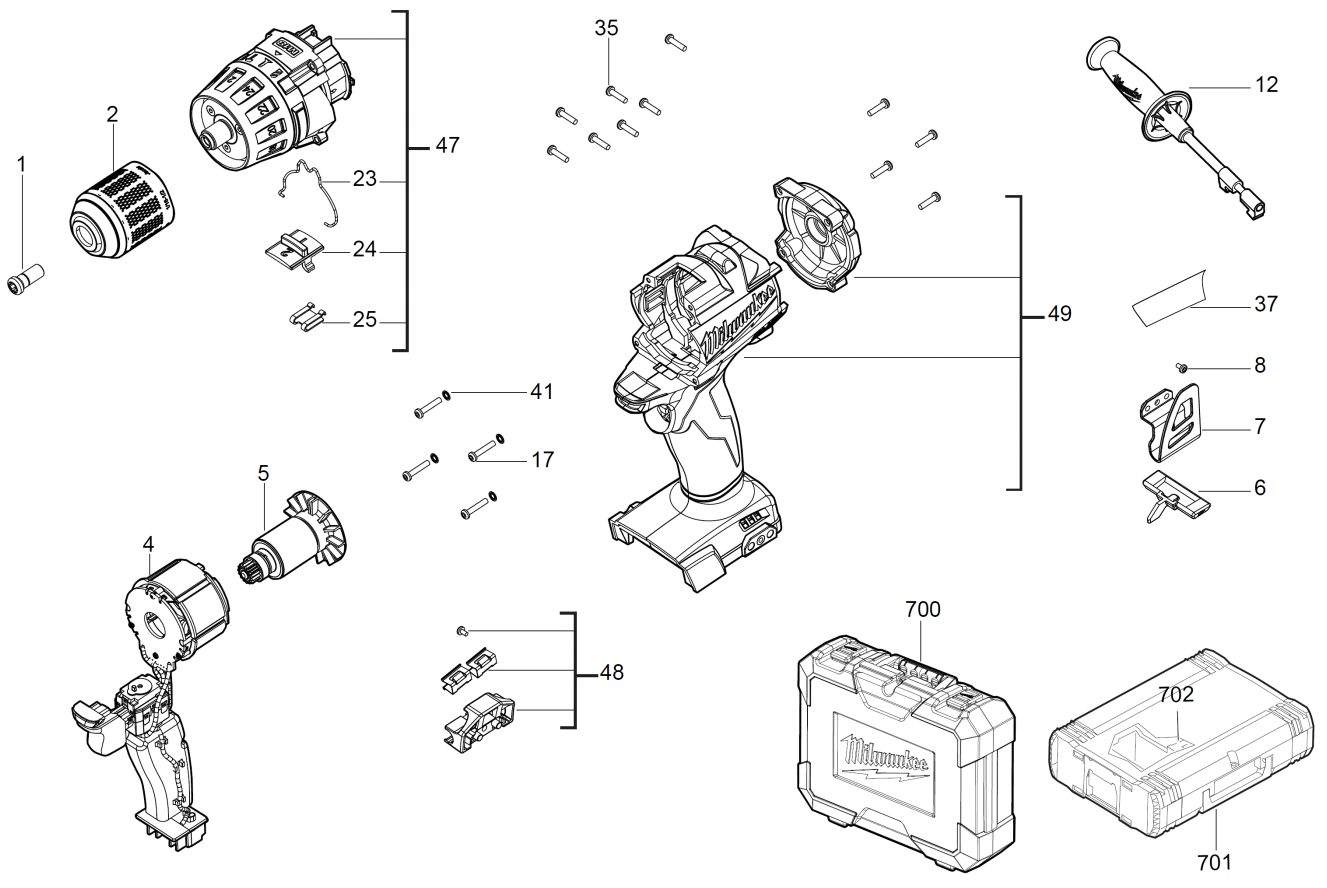

M18FDD-0 AKKU-BOHRMASCHINE XXX

4933451063 - M18FDD-0 - 4000452489

Position	Quantity	Description	Part number	EAN
0001 1	1	SICHERUNGSSCHRAUBE	4931453214	4002395151875
0002 2	1	BOHRFUTTER	4931454827	4058546020019
0004 3	1	FELD MIT ELEKTRONIK	4931453217	4002395152506
0005 4	1	ANKER F.ELEKTROMOTOR	4931453218	4002395152513
0006 5	1	UMSCHALTER	4931453219	4002395152520
0007 6	1	HALTER	4931453220	4002395152537
0008 7	1	SCHRAUBE	4931453221	4002395152544
0012 8	1	ZUSATZHANDGRIFF	4931453222	4002395152551
0017 9	8	SCHRAUBE	4931453223	4002395152568
0023 10	1	DRAHTBUEGEL	4931453224	4002395152575
0024 11	1	SCHALTERDRUECKER	Item discontinued(4931453225)	
0025 12	1	FEDERBLECH	4931453226	4002395152599
0035 13	7	SCHRAUBE	4931453227	4002395153206
0037 14	1	LEISTUNGSSCHILD	Item discontinued(4931453228)	
0041 15	4	SCHEIBE	4931453229	4002395153220
0047 16	1	GETRIEBE-SET	4931453216	4002395151899
0048 17	1	BITHALTER	4931453230	4002395153237
0049 18	1	GEHAEUSE	4931453231	4002395153244
0700 19	1	TRANSPORTKASTEN	Item discontinued(4931453232)	
0701 20	1	SYSTEMKOFFER MILWAUKEE GR.1	4932378986	4002395349401
0702 21	1	EINSATZ	Item discontinued(4931453379)	