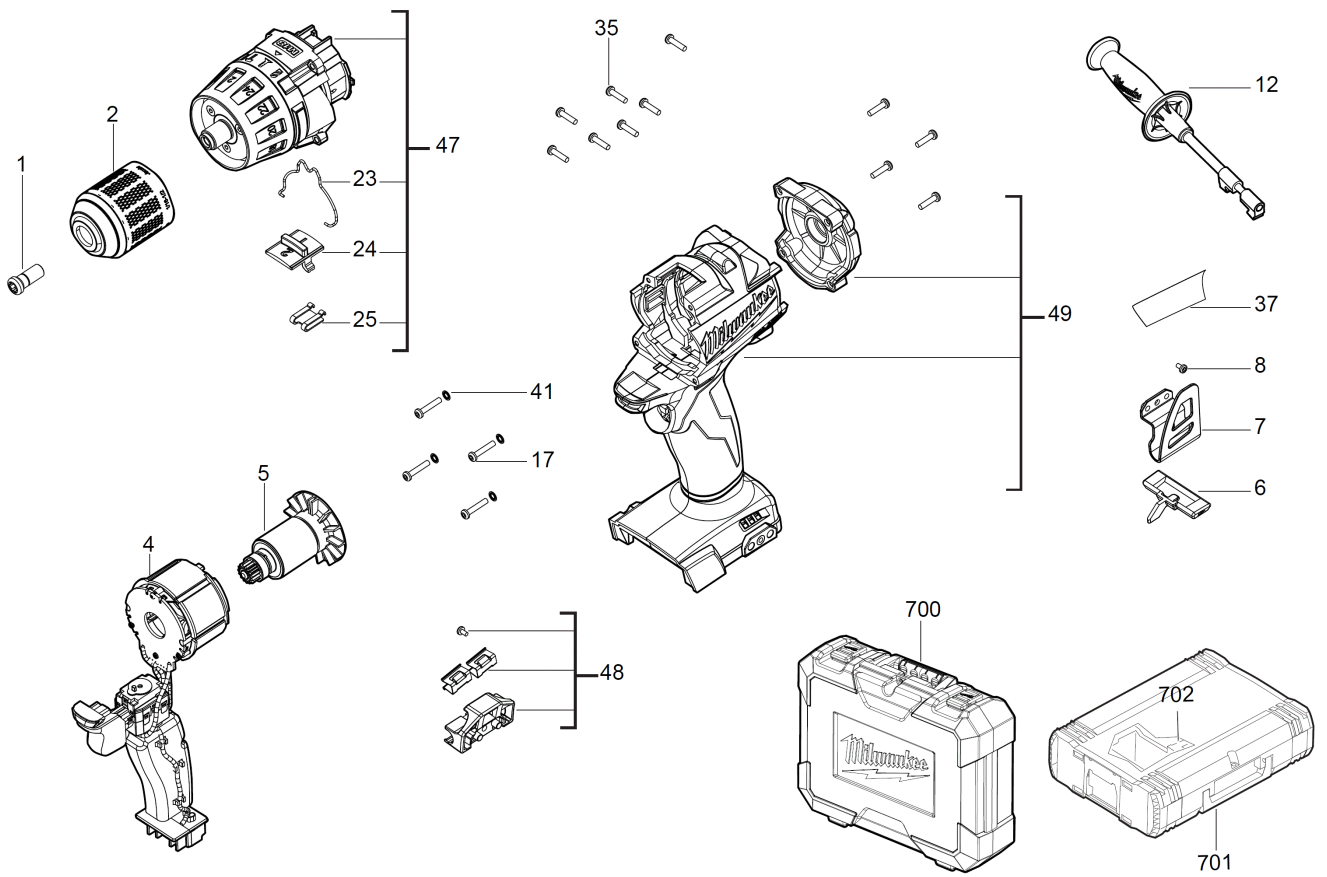

# M18FDD-0X HD BOX XXX

4933451445 - M18FDD-0X - 4000452489

Position	Quantity	Description	Part number	EAN
0001 1	1	SICHERUNGSSCHRAUBE	4931453214	4002395151875
0002 2	1	BOHRFUTTER	4931454827	4058546020019
0004 3	1	FELD MIT ELEKTRONIK	4931453217	4002395152506
0005 4	1	ANKER F.ELEKTROMOTOR	4931453218	4002395152513
0006 5	1	UMSCHALTER	4931453219	4002395152520
0007 6	1	HALTER	4931453220	4002395152537
0008 7	1	SCHRAUBE	4931453221	4002395152544
0012 8	1	ZUSATZHANDGRIFF	4931453222	4002395152551
0017 9	8	SCHRAUBE	4931453223	4002395152568
0023 10	1	DRAHTBUEGEL	4931453224	4002395152575
0024 11	1	SCHALTERDRUECKER	Item discontinued(4931453225)	
0025 12	1	FEDERBLECH	4931453226	4002395152599
0035 13	7	SCHRAUBE	4931453227	4002395153206
0037 14	1	LEISTUNGSSCHILD	Item discontinued(4931453228)	
0041 15	4	SCHEIBE	4931453229	4002395153220
0047 16	1	GETRIEBE-SET	4931453216	4002395151899
0048 17	1	BITHALTER	4931453230	4002395153237
0049 18	1	GEHAEUSE	4931453231	4002395153244
0700 19	1	TRANSPORTKASTEN	Item discontinued(4931453232)	
0701 20	1	SYSTEMKOFFER MILWAUKEE GR.1	4932378986	4002395349401
0702 21	1	EINSATZ	Item discontinued(4931453379)	