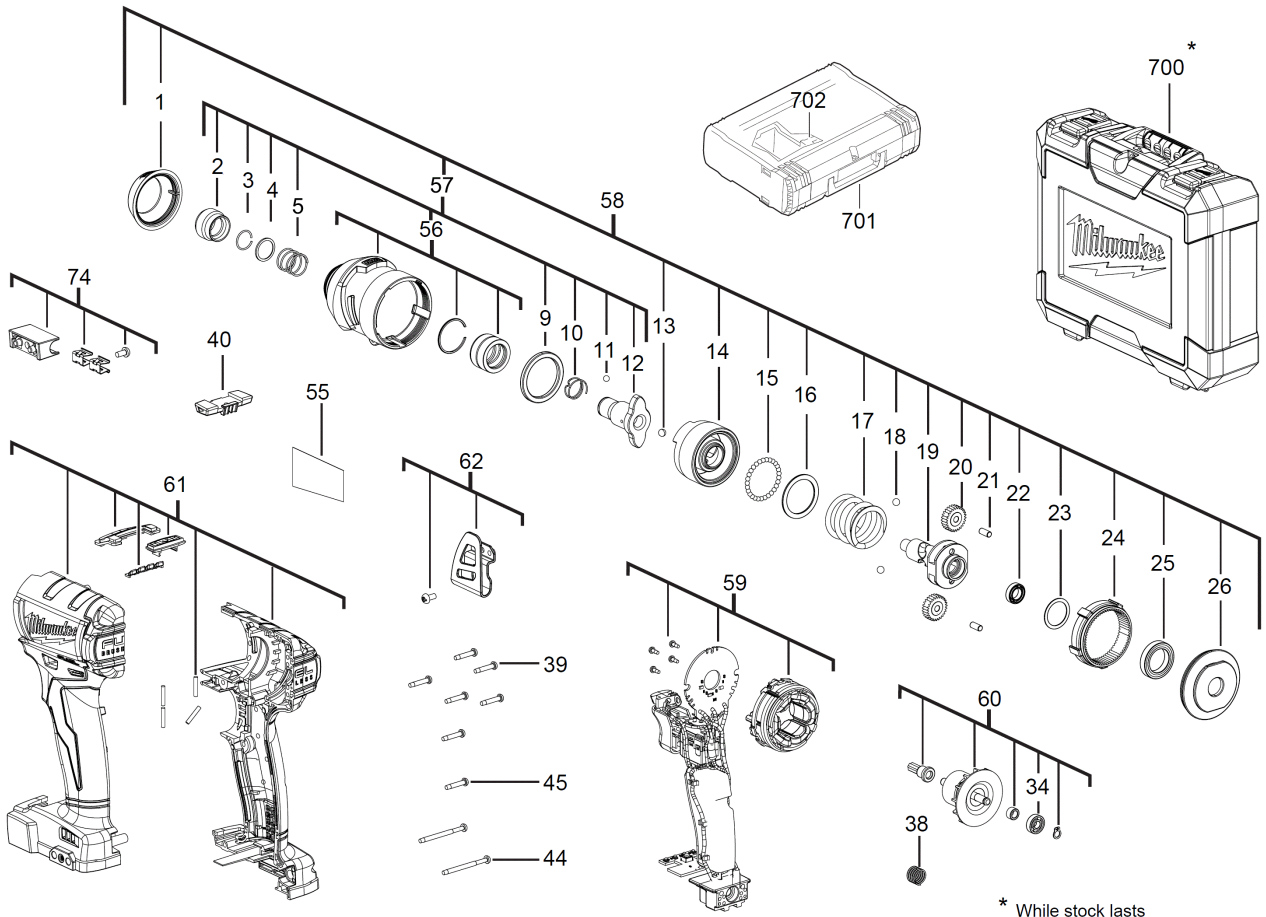

# M18FID-0X HD BOX XXX

4933451447 - M18FID-0X - 4000452498

Position	Quantity	Description	Part number	EAN
0001 1	1	GUMMIKAPPE	4931453233	4002395153268
0002 2	1	HUELSE	4931453234	4002395153275
0003 3	1	HALTERING	4931436098	4002395879908
0004 4	1	SCHEIBE	4931472076	4058546282936
0005 5	1	FEDER	4931436084	4002395878567
0009 6	1	Plastikscheibe	4931435372	4002395892082
0010 7	1	FEDER	4931453235	4002395153282
0011 8	1	KUGEL	4931453236	4002395153299
0012 9	1	DOePPER	Item discontinued(4931453237)	
0013 10	1	KUGEL	4931453238	4002395153916
0014 11	1	SCHLAGKOeRPER	Item discontinued(4931453239)	
0015 12	29	KUGEL	4931440309	4002395892013
0016 13	1	SCHEIBE	4931452049	4002395180141
0017 14	1	FEDER	Item discontinued(4931453240)	
0018 15	2	KUGEL	4931440453	4002395892020
0019 16	1	WELLE	Item discontinued(4931453241)	
0020 17	2	ZAHNRAD	4931454799	4058546014162
0021 18	2	ZYLINDERSTIFT	4931435378	4002395889341
0022 19	1	KUGELLAGER	4931465819	4058546239190
0023 20	1	SCHEIBE	4931452053	4002395180189
0024 21	1	GETRIEBERAD	4931453242	4002395153954
0025 22	1	KUGELLAGER	4931436097	4002395879298
0026 23	1	Getriebekasten Deckel	4931436096	4002395879281
0034 24	1	KUGELLAGER	681262001	4002395806126
0038 25	1	DRUCKFEDER	4931408243	4002395814466
0039 26	1	SCHRAUBE	4931453223	4002395152568
0040 27	1	UMSCHALTER	4931453243	4002395153961
0044 28	2	SCHRAUBE	4931453244	4002395153978
0045 29	6	SCHRAUBE	4931453227	4002395153206
0055 30	1	LEISTUNGSSCHILD	4931453245	4002395153985
0056 31	1	GETRIEBEKOPF	4931453246	4002395153992
0057 32	1	GETRIEBESATZ	4931453247	4002395157501
0058 33	1	GETRIEBE-SET	Item discontinued(4931453248)	
0059 34	1	ELEKTRIK VOLLST.	Item discontinued(4931453249)	
0060 35	1	ANKER F.ELEKTROMOTOR	4931453250	4002395157532
0061 36	1	GEHAEUSE	4931453251	4002395157549
0062 37	1	Guertelcliphalter	4931453252	4002395157556
0074 38	1	BITHALTER	4931453253	4002395157563
0700 39	1	TRANSPORTKASTEN	Item discontinued(4931453254)	
0701 40	1	SYSTEMKOFFER MILWAUKEE GR.1	4932378986	4002395349401
0702 41	1	EINSATZ	Item discontinued(4931453379)	