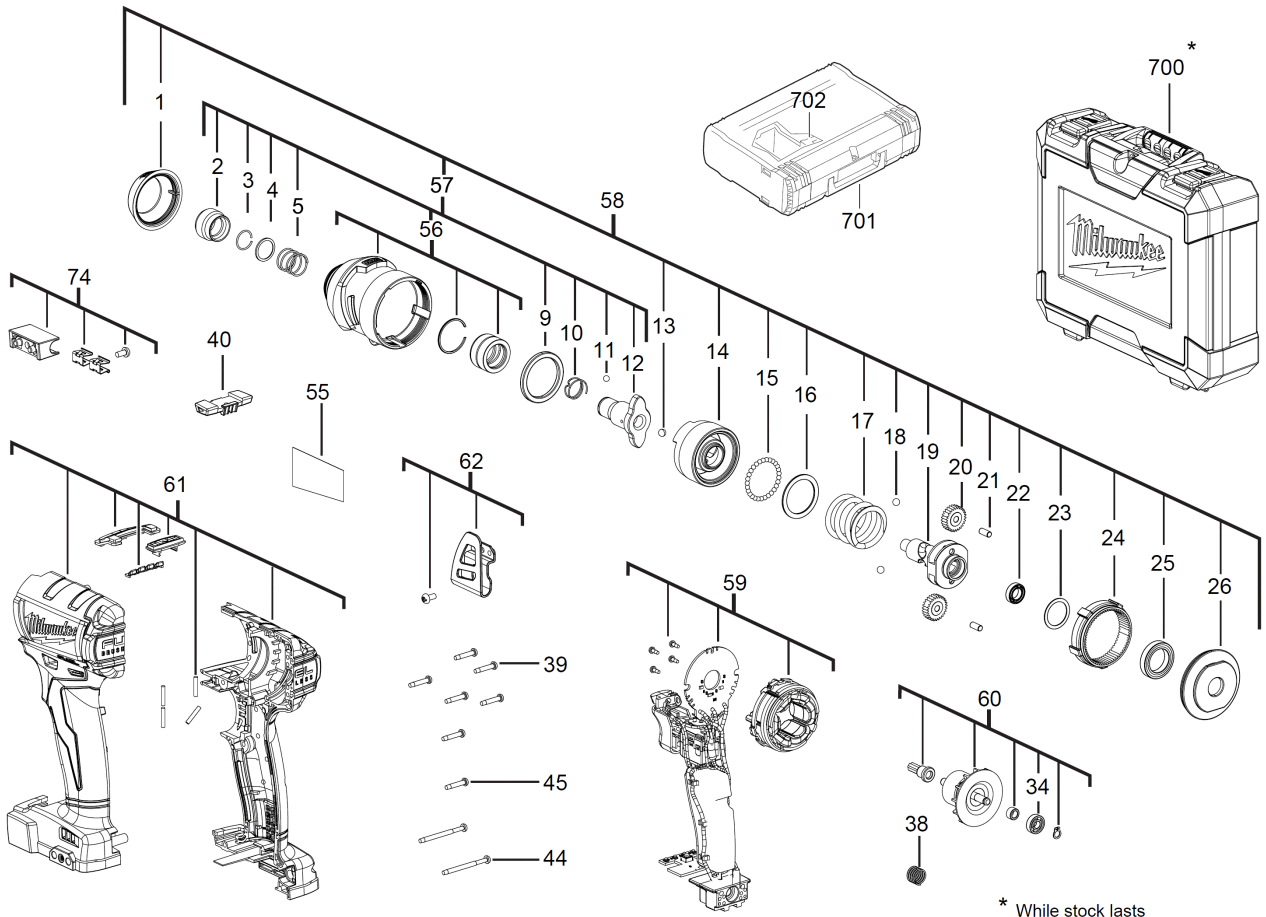

# M18FID-502C Akku-Schlagschrauber IN2

4933451255 - M18FID-502C - 4000452498

\* While stock lasts

Position	Quantity	Description	Part number	EAN
0001 1	1	GUMMIKAPPE	4931453233	4002395153268
0002 2	1	HUELSE	4931453234	4002395153275
0003 3	1	HALTERING	4931436098	4002395879908
0004 4	1	SCHEIBE	4931472076	4058546282936
0005 5	1	FEDER	4931436084	4002395878567
0009 6	1	Plastikscheibe	4931435372	4002395892082
0010 7	1	FEDER	4931453235	4002395153282
0011 8	1	KUGEL	4931453236	4002395153299
0012 9	1	DOePPER	Item discontinued(4931453237)	
0013 10	1	KUGEL	4931453238	4002395153916
0014 11	1	SCHLAGKOeRPER	Item discontinued(4931453239)	
0015 12	29	KUGEL	4931440309	4002395892013
0016 13	1	SCHEIBE	4931452049	4002395180141
0017 14	1	FEDER	Item discontinued(4931453240)	
0018 15	2	KUGEL	4931440453	4002395892020
0019 16	1	WELLE	Item discontinued(4931453241)	
0020 17	2	ZAHNRAD	4931454799	4058546014162
0021 18	2	ZYLINDERSTIFT	4931435378	4002395889341
0022 19	1	KUGELLAGER	4931465819	4058546239190
0023 20	1	SCHEIBE	4931452053	4002395180189
0024 21	1	GETRIEBERAD	4931453242	4002395153954
0025 22	1	KUGELLAGER	4931436097	4002395879298
0026 23	1	Getriebekasten Deckel	4931436096	4002395879281
0034 24	1	KUGELLAGER	681262001	4002395806126
0038 25	1	DRUCKFEDER	4931408243	4002395814466
0039 26	1	SCHRAUBE	4931453223	4002395152568
0040 27	1	UMSCHALTER	4931453243	4002395153961
0044 28	2	SCHRAUBE	4931453244	4002395153978
0045 29	6	SCHRAUBE	4931453227	4002395153206
0055 30	1	LEISTUNGSSCHILD	4931453245	4002395153985
0056 31	1	GETRIEBEKOPF	4931453246	4002395153992
0057 32	1	GETRIEBESATZ	4931453247	4002395157501
0058 33	1	GETRIEBE-SET	Item discontinued(4931453248)	
0059 34	1	ELEKTRIK VOLLST.	Item discontinued(4931453249)	
0060 35	1	ANKER F.ELEKTROMOTOR	4931453250	4002395157532
0061 36	1	GEHAEUSE	4931453251	4002395157549
0062 37	1	Guertelcliphalter	4931453252	4002395157556
0074 38	1	BITHALTER	4931453253	4002395157563
0700 39	1	TRANSPORTKASTEN	Item discontinued(4931453254)	
0701 40	1	SYSTEMKOFFER MILWAUKEE GR.1	4932378986	4002395349401
0702 41	1	EINSATZ	Item discontinued(4931453379)	
42	2	M18B5 LI-ION AKKUMULATOR 5.0AH XXX	4932430483	4002395381449