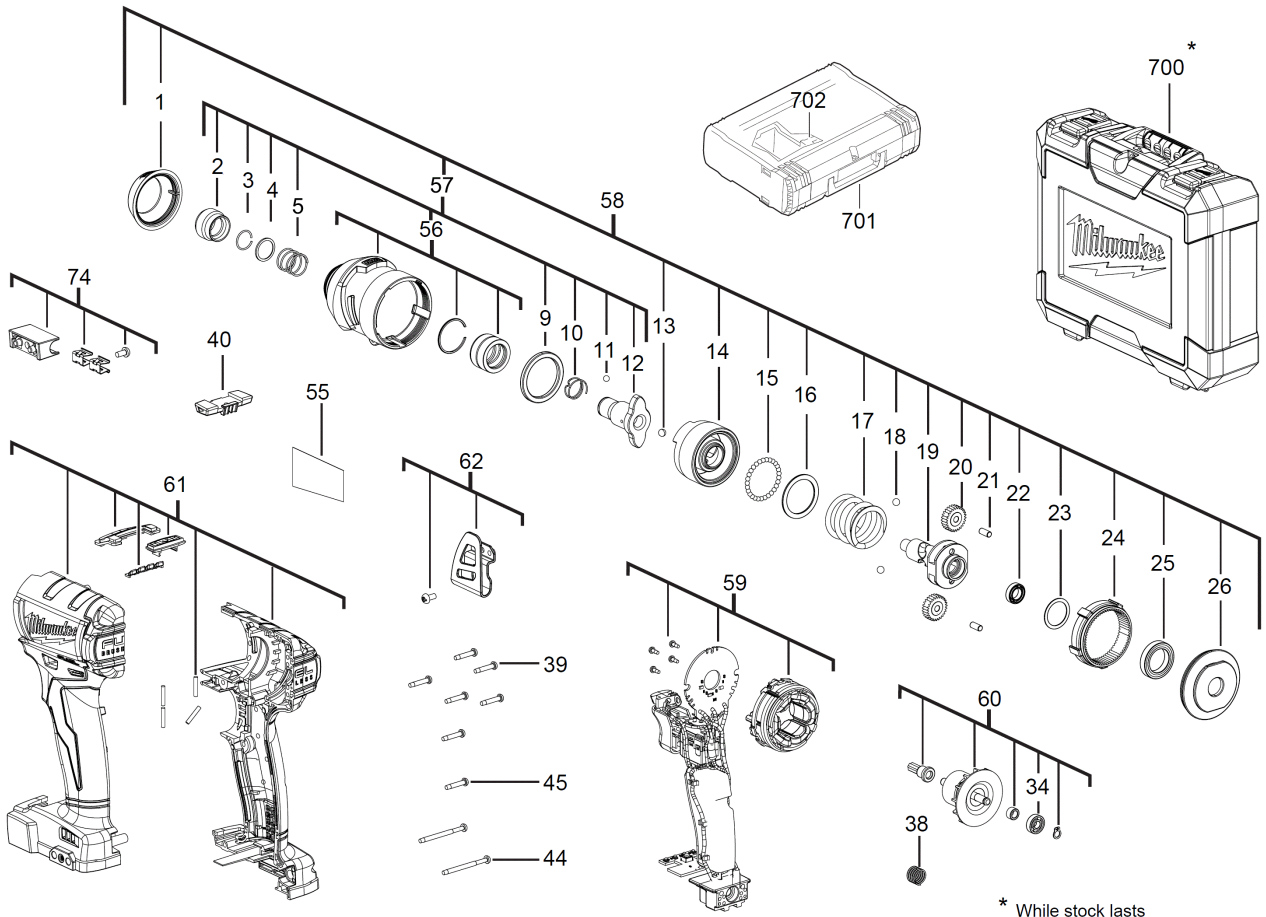

# M18FID-502X AK.-SCHLAGSCHRAUBER IN2

4933451066 - M18FID-502X - 4000452498

\* While stock lasts

Position	Quantity	Description	Part number	EAN
0001 1	1	GUMMIKAPPE	4931453233	4002395153268
0002 2	1	HUELSE	4931453234	4002395153275
0003 3	1	HALTERING	4931436098	4002395879908
0004 4	1	SCHEIBE	4931472076	4058546282936
0005 5	1	FEDER	4931436084	4002395878567
0009 6	1	Plastikscheibe	4931435372	4002395892082
0010 7	1	FEDER	4931453235	4002395153282
0011 8	1	KUGEL	4931453236	4002395153299
0012 9	1	DOePPER	Item discontinued(4931453237)	
0013 10	1	KUGEL	4931453238	4002395153916
0014 11	1	SCHLAGKOeRPER	Item discontinued(4931453239)	
0015 12	29	KUGEL	4931440309	4002395892013
0016 13	1	SCHEIBE	4931452049	4002395180141
0017 14	1	FEDER	Item discontinued(4931453240)	
0018 15	2	KUGEL	4931440453	4002395892020
0019 16	1	WELLE	Item discontinued(4931453241)	
0020 17	2	ZAHNRAD	4931454799	4058546014162
0021 18	2	ZYLINDERSTIFT	4931435378	4002395889341
0022 19	1	KUGELLAGER	4931465819	4058546239190
0023 20	1	SCHEIBE	4931452053	4002395180189
0024 21	1	GETRIEBERAD	4931453242	4002395153954
0025 22	1	KUGELLAGER	4931436097	4002395879298
0026 23	1	Getriebekasten Deckel	4931436096	4002395879281
0034 24	1	KUGELLAGER	681262001	4002395806126
0038 25	1	DRUCKFEDER	4931408243	4002395814466
0039 26	1	SCHRAUBE	4931453223	4002395152568
0040 27	1	UMSCHALTER	4931453243	4002395153961
0044 28	2	SCHRAUBE	4931453244	4002395153978
0045 29	6	SCHRAUBE	4931453227	4002395153206
0055 30	1	LEISTUNGSSCHILD	4931453245	4002395153985
0056 31	1	GETRIEBEKOPF	4931453246	4002395153992
0057 32	1	GETRIEBESATZ	4931453247	4002395157501
0058 33	1	GETRIEBE-SET	Item discontinued(4931453248)	
0059 34	1	ELEKTRIK VOLLST.	Item discontinued(4931453249)	
0060 35	1	ANKER F.ELEKTROMOTOR	4931453250	4002395157532
0061 36	1	GEHAEUSE	4931453251	4002395157549
0062 37	1	Guertelcliphalter	4931453252	4002395157556
0074 38	1	BITHALTER	4931453253	4002395157563
0700 39	1	TRANSPORTKASTEN	Item discontinued(4931453254)	
0701 40	1	SYSTEMKOFFER MILWAUKEE GR.1	4932378986	4002395349401
0702 41	1	EINSATZ	Item discontinued(4931453379)	
42	2	M18B5 LI-ION AKKUMULATOR 5.0AH XXX	4932430483	4002395381449