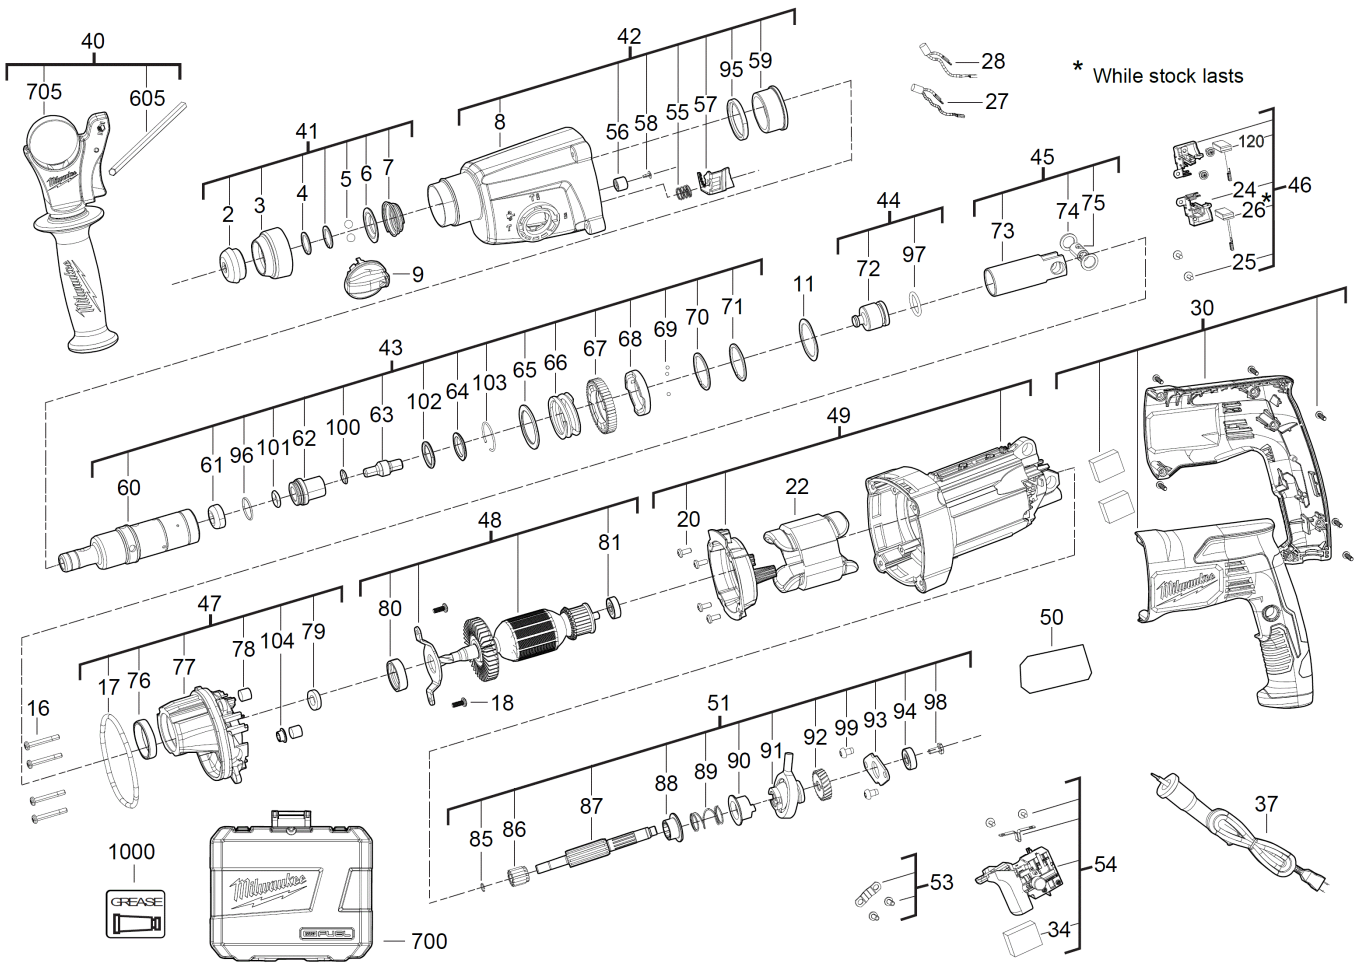

# PH27 Kombihammer SA

4933451226 - PH27 - 4000452614

Position	Quantity	Description	Part number	EAN
0002 1	1	GUMMIKAPPE	561993001	4002395854936
0003 2	1	SCHNELLWECHS.ADAPTE	4931436763	4002395179848
0004 3	2	RING	4931436764	4002395179831
0005 4	2	KUGEL	681154001	4002395856367
0006 5	1	PLATTE	4931436765	4002395179824
0007 6	1	FEDER	672799001	4002395856916
0008 7	1	GEHAEUSE	4931436766	4002395179817
0009 8	1	SCHALTERDRUECKER	4931436767	4002395179800
0011 9	1	SCHEIBE	Item discontinued(4931436768)	
0016 10	4	SCHRAUBE	4931436769	4002395179183
0017 11	1	O-RING	4931436533	4002395251223
0018 12	2	SCHRAUBE	660165015	4002395849826
0020 13	4	SCHRAUBE	661189001	4002395855148
0022 14	1	FELD F. ELEKTROMOTOR	Item discontinued(4931436770)	
0024 15	2	BUERSTENHALTER	4931436771	4002395179169
0025 16	4	SCHRAUBE	4931447933	4002395253296
0026 17	2	KOHLEBUERSTE	4931436772	4002395179152
0027 18	1	DROSSEL	4931436773	4002395179145
0028 19	1	DROSSEL	4931436774	4002395179138
0030 20	1	HANDGRIFF KOMPL.	4931436789	4002395181186
0034 21	1	KONDENSATOR	4931436775	4002395179121
0037 22	1	ANSCHLUSSLEITUNG	Item discontinued(4931436831)	
0040 23	1	HANDGRIFF KOMPL.	4931436777	4002395179107
0041 24	1	BOHRFUTTER	4931436778	4002395181896
0042 25	1	GEHAEUSE	4931436779	4002395181889
0043 26	1	SPINDELHUELSE	4931436780	4002395181872
0044 27	1	SCHLAGKOERPER	4931436781	4002395181865
0045 28	1	KOLBEN	4931436782	4002395181858
0046 29	1	KOHLEBUERSTEN-SET	4931436783	4002395181841
0047 30	1	Getriebekasten	4931436784	4002395181834
0048 31	1	ANKER F.ELEKTROMOTOR	4931436785	4002395181827
0049 32	1	MOTORGEHAEUSE	4931436786	4002395181810
0050 33	1	LEISTUNGSSCHILD	Item discontinued(4931452618)	
0051 34	1	WELLE	4931436788	4002395181193
0053 35	1	KABELSCHUTZSCHLAUCH	Item discontinued(4931436790)	
0054 36	1	SCHALTER M.ELEKTRO.	Item discontinued(4931436791)	
0055 37	1	FEDER	692732001	4002395852017
0056 38	1	NADELLAGER	4931436792	4002395181155
0057 39	1	ARRETIERSTANGE	4931436793	4002395181148
0058 40	1	SCHRAUBE	4931436794	4002395181131
0059 41	1	BUCHSE	4931436795	4002395181124
0060 42	1	SPINDELHUELSE	4931436796	4002395181117
0061 43	1	RING	4931436797	4002395181100
0062 44	1	HUELSE	4931436798	4002395180493
0063 45	1	SCHLAGKOERPER	4931436799	4002395180486
0064 46	1	SCHEIBE	4931436800	4002395180479
0065 47	1	SCHEIBE	633517001	4002395851331
0066 48	1	FEDER	4931436801	4002395180462
0067 49	1	VORGELEGE	4931436802	4002395180455
0068 50	1	KUPPLUNG	Item discontinued(4931436803)	