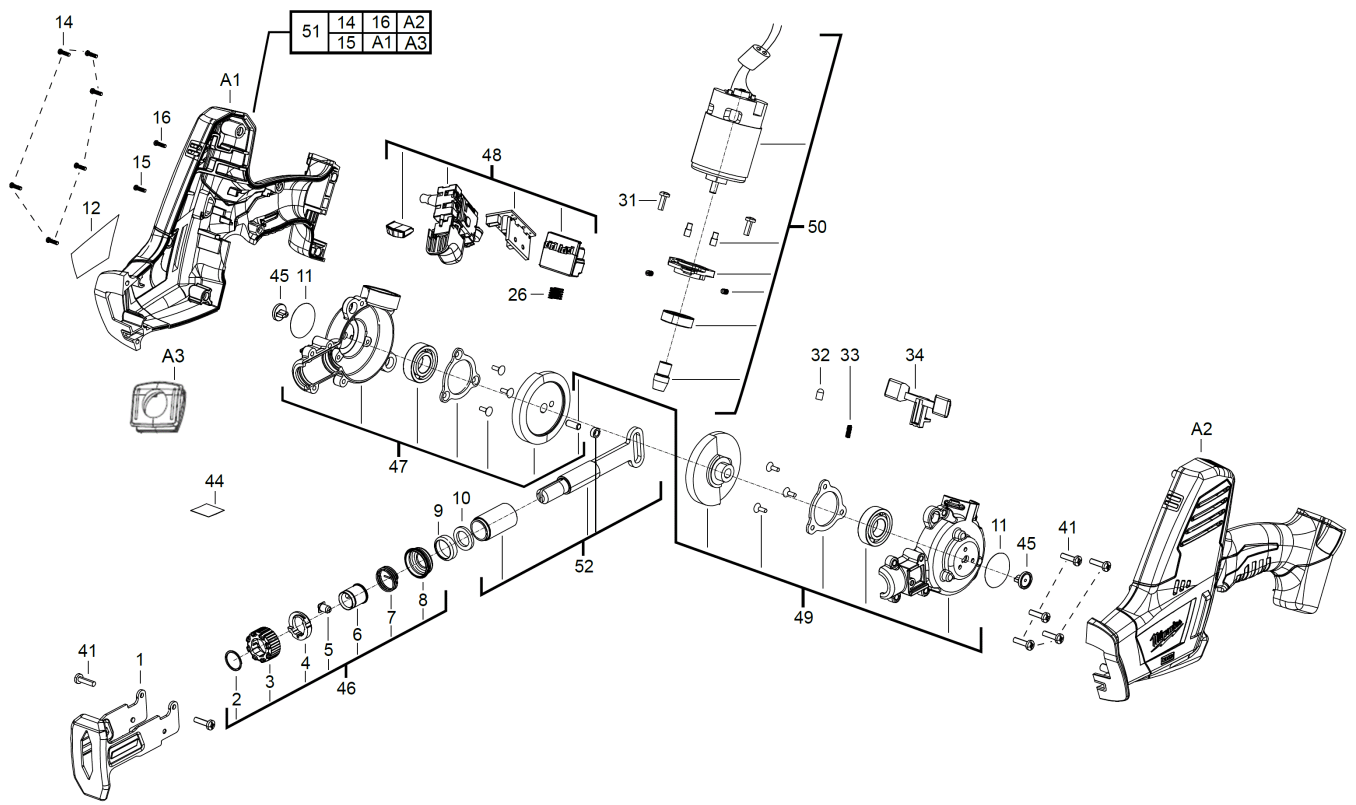

C18HZ-0X AKKU-SÄBELSÄGE XXX

4933459575 - C18HZ-0X - 4000452665

Position	Quantity	Description	Part number	EAN
0001 1	1	MATRIZE	633196001	4002395831562
0002 2	1	SICHERUNGSRING	Item discontinued(672184001)	
0003 3	1	KURVENSCHLEIBE	Item discontinued(672192001)	
0004 4	1	KLEMMRING	Item discontinued(42500077)	
0005 5	1	VERRIEGEL.-ELEMENT	691261001	4002395830671
0006 6	1	HUELSE	Item discontinued(672200001)	
0007 7	1	FEDERELEMENT	40500161	4058546072704
0008 8	1	PLASTIC, SPRING COVER \ BLK MILWAUKEE	Item discontinued(514778001)	
0009 9	1	DECKEL	Item discontinued(633222001)	
0010 10	1	FILZ	902393001	4002395830732
0011 11	1	ETIKETT RUND 29MM	902430001	4002395830596
0012 12	1	LEISTUNGSSCHILD	4931452669	4002395159239
0014 13	1	SCHRAUBE	660031016	4002395825172
0015 14	1	SCHRAUBE	661081001	4002395830787
0016 15	1	SCHRAUBE M3,5 Torx 10	660031023	4002395831623
0026 16	1	FEDER	4931408243	4002395814466
0031 17	1	SCHRAUBE	661113007	4002395824502
0032 18	1	SCHALTHUELSE	633289001	4002395831586
0033 19	1	FEDER	692505001	4002395830763
0034 20	1	FUEHRUNG	520515001	4002395831142
0041 21	1	SCHRAUBE	661113008	4002395830077
0044 22	1	WARNSCHILD	940230187	4002395830800
0045 23	1	FUEHRUNG	520811001	4002395831159
0046 24	1	WERKZEUGAUFNAHME	200783002	4002395802739
0047 25	1	GETRIEBEDECKEL	201400002	4002395830626
0048 26	1	SCHALTER-SET	4931446733	4002395875573
0049 27	1	GETRIEBEKASTEN	201399002	4002395830633
0050 28	1	MOTOREINHEIT	Item discontinued(4931453259)	
0051 29	1	GEHAEUSE	4931453260	4002395159253
0052 30	1	SPINDEL SATZ	4931461469	4058546037024