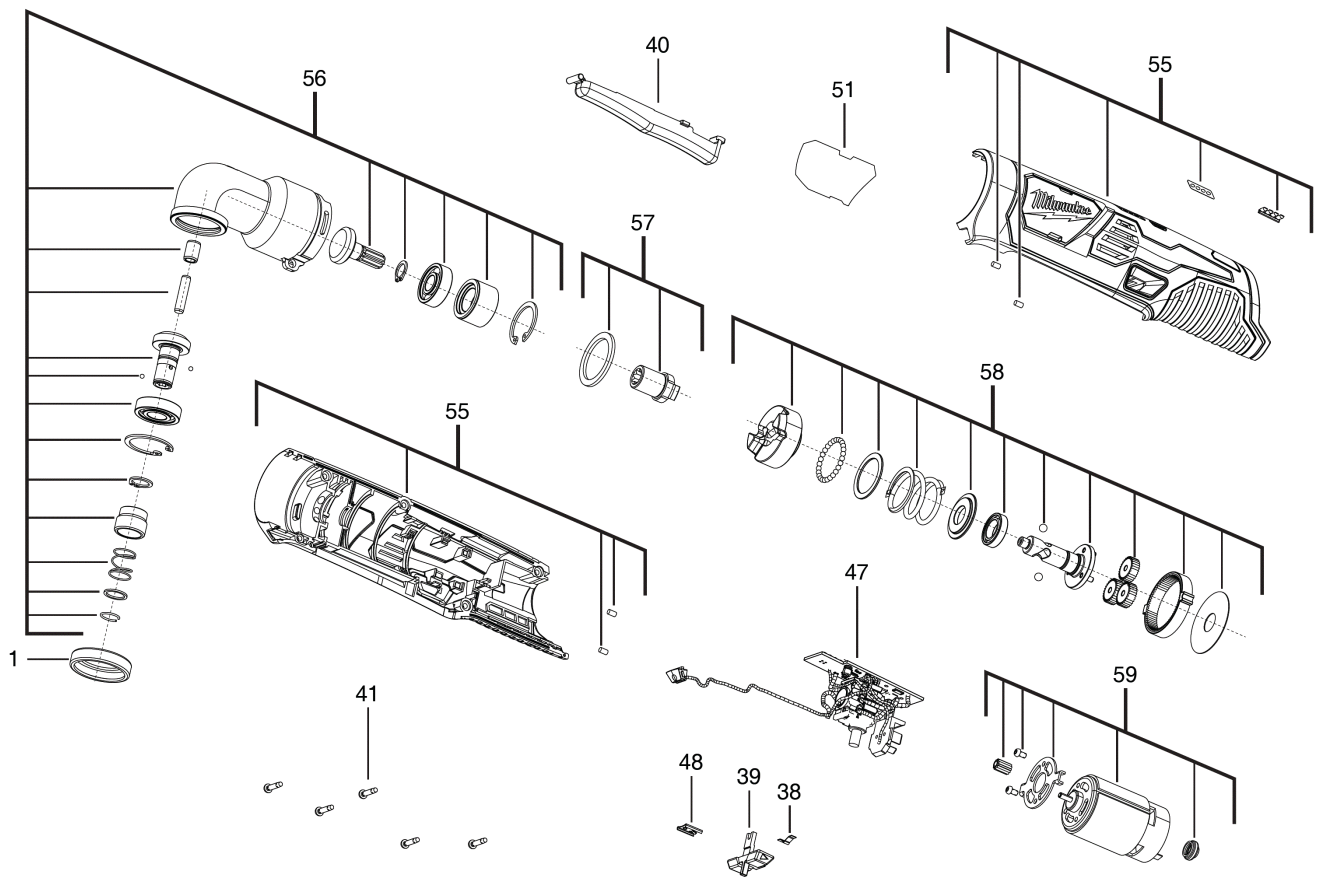

M12BRAID-0 Winkelschlagschrauber XXX

4933451247 - M12BRAID-0 - 4000452710

Position	Quantity	Description	Part number	EAN
0001 1	1	GUMMIRING	4931436476	4002395250424
0038 2	1	FEDERBLECH	4931452341	4002395172528
0039 3	1	UMSCHALTHEBEL	4931453387	4002395147168
0040 4	1	DRUECKER	4931453388	4002395147175
0041 5	5	SCHRAUBE	660570005	4002395827329
0047 6	1	SCHALTER	4931453389	4002395147182
0048 7	1	VERBINDUNGSSTUECK	4931436292	4002395252909
0051 8	1	LEISTUNGSSCHILD	4931453390	4002395147199
0055 9	1	GEHAEUSE	Item discontinued(4931453391)	
0056 10	1	WINKELANTRIEB	4931453392	4002395147823
0057 11	1	ANTRIEBSWELLE	4931453393	4002395147830
0058 12	1	SCHLAGBOLZEN	4931453394	4002395147847
0059 13	1	MOTOREINHEIT	4931453395	4002395147854