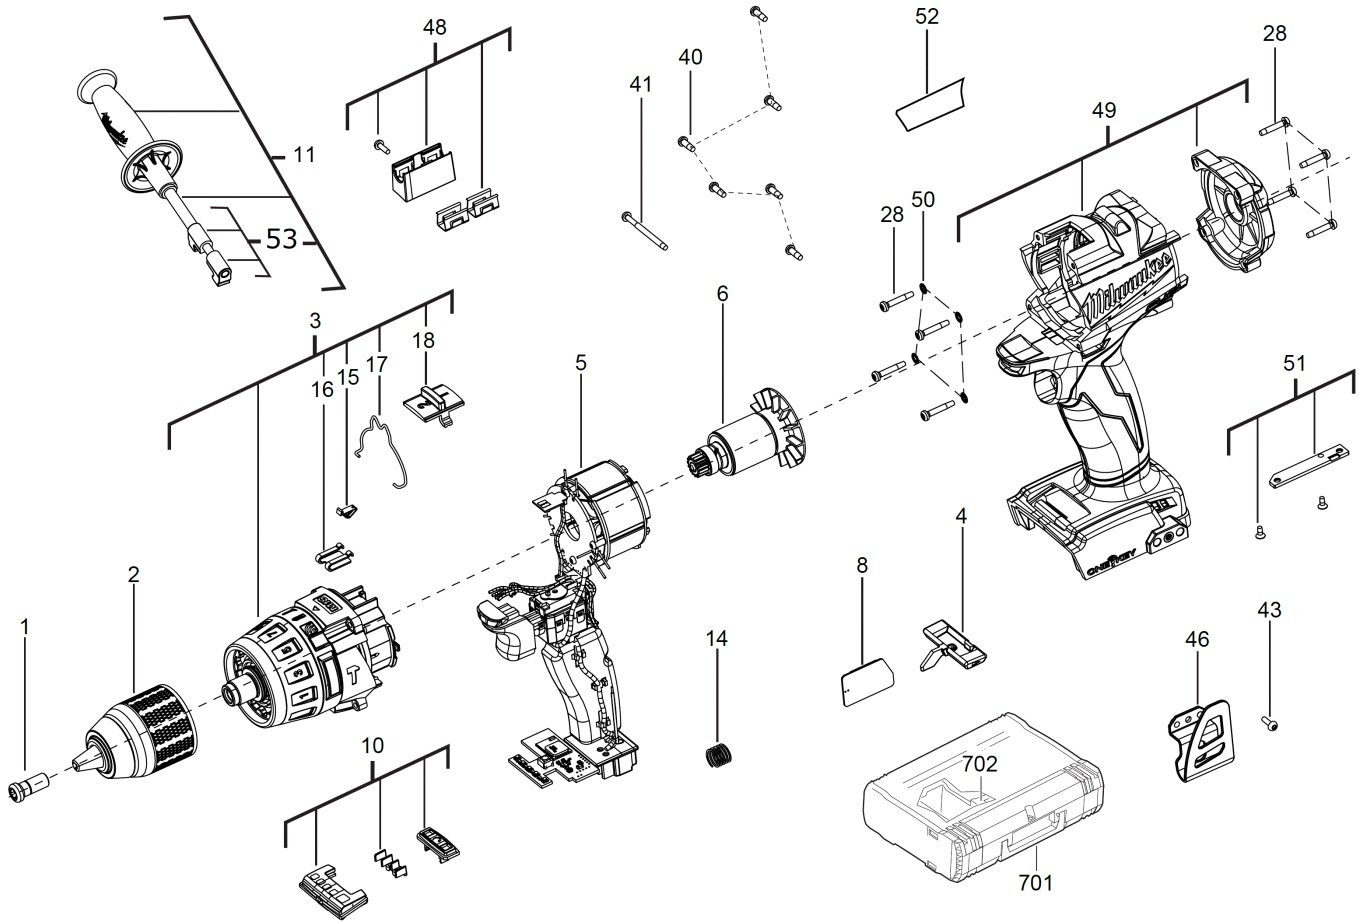

# M18ONEPD-0 AKKU SCHLAGBOHRER XXX

4933451146 - M18ONEPD-0 - 4000452713

Position	Quantity	Description	Part number	EAN
0001 1	1	SICHERUNGSSCHRAUBE	4931453214	4002395151875
0002 2	1	SCHNELLSP. BOHRF.	4931454827	4058546020019
0003 3	1	GETRIEBEBAUSATZ	4931453381	4002395161539
0004 4	1	UMSCHALTER	4931453219	4002395152520
0005 5	1	SCHALTER-SET	4931453370	4002395164127
0006 6	1	ANKER F. ELEKTROMOTOR	4931453371	4002395164134
0008 7	1	KONTAKTEINSATZ	4931479742	4058546395056
0010 8	1	DREHZAHLREGLER ABDECKUNG	4931456377	4002395172740
0011 9	1	ZUSATZHANDGRIFF	4931453373	4002395164158
0014 10	1	DRUCKFEDER	4931408243	4002395814466
0015 11	1	VERBINDUNGSSTUECK	4931453374	4002395164165
0016 12	1	FEDERBLECH	4931453226	4002395152599
0017 13	1	DRAHTBUEGEL	4931453224	4002395152575
0018 14	1	SCHALTERDRUECKER	Item discontinued(4931453225)	
0028 15	8	SCHRAUBE	4931453223	4002395152568
0040 16	6	SCHRAUBE	4931453227	4002395153206
0041 17	1	SCHRAUBE	4931453244	4002395153978
0043 18	1	SCHRAUBE	4931436566	4002395257638
0046 19	1	HALTER	4931453220	4002395152537
0048 20	1	BIT-HALTER	4931453375	4002395164172
0049 21	1	GEHAEUSE	4931453376	4002395164189
0050 22	4	SCHEIBE	4931453229	4002395153220
0051 23	1	ABDECKUNG	4931453377	4002395164196
0052 24	1	LEISTUNGSSCHILD	4931453382	4002395161546
0053 25	1	WINKELSPANNBACKEN-SET	Item discontinued(4931458998)	
0701 26	1	SYSTEMKOFFER MILWAUKEE GR.1	4932378986	4002395349401
0702 27	1	EINSATZ	Item discontinued(4931453379)	