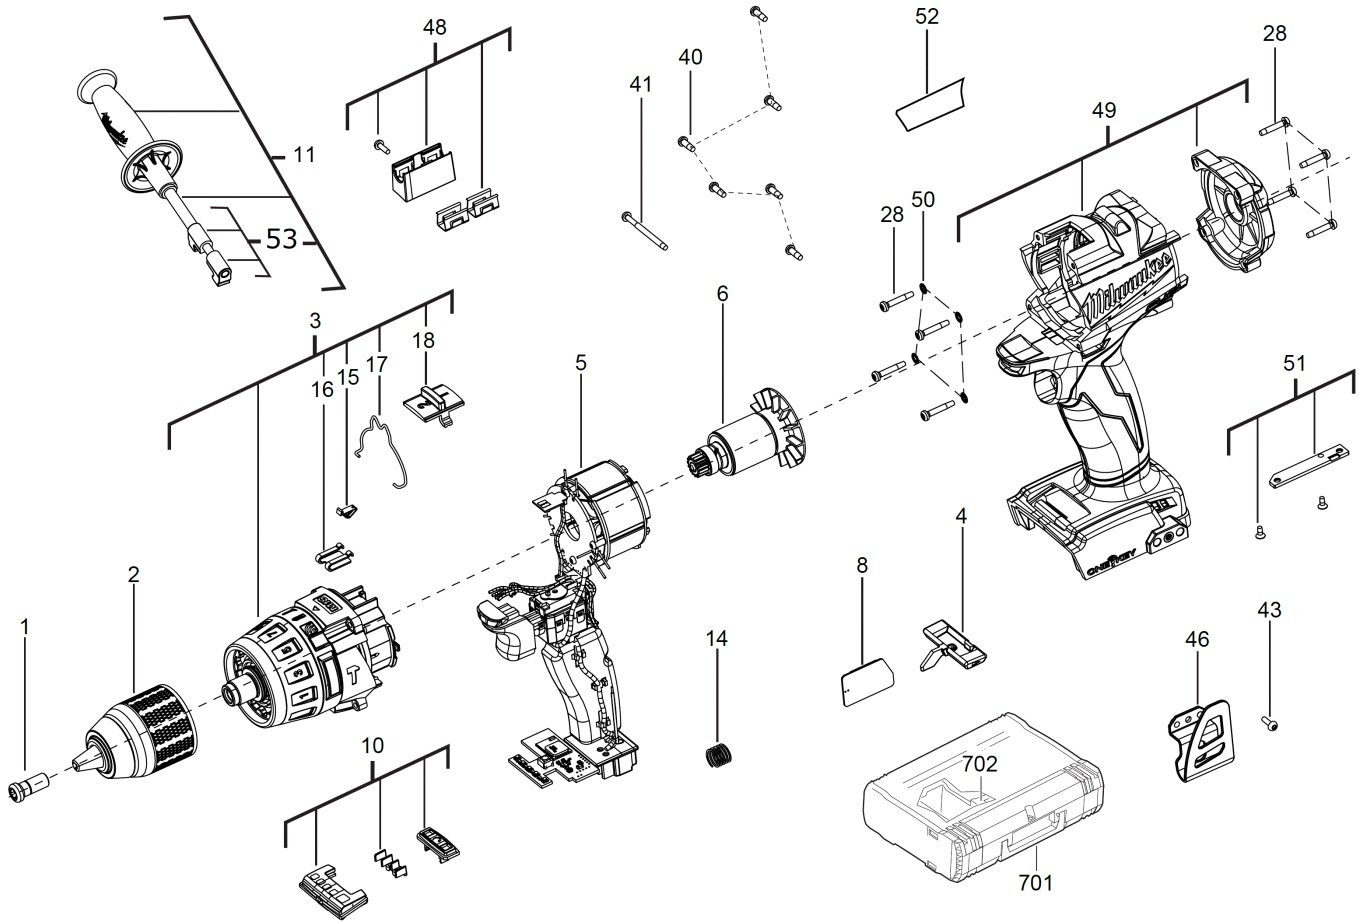

# M18ONEPD-0X AKKU-SCHLAGBOHRER XXX

4933451910 - M18ONEPD-0X - 4000452713

Position	Quantity	Description	Part number	EAN
0001 1	1	SICHERUNGSSCHRAUBE	4931453214	4002395151875
0002 2	1	SCHNELLSP.BOHRF.	4931454827	4058546020019
0003 3	1	GETRIEBEBAUSATZ	4931453381	4002395161539
0004 4	1	UMSCHALTER	4931453219	4002395152520
0005 5	1	SCHALTER-SET	4931453370	4002395164127
0006 6	1	ANKER F.ELEKTROMOTOR	4931453371	4002395164134
0008 7	1	KONTAKTEINSATZ	4931479742	4058546395056
0010 8	1	DREHZAHLREGLER ABDECKUNG	4931456377	4002395172740
0011 9	1	ZUSATZHANDGRIFF	4931453373	4002395164158
0014 10	1	DRUCKFEDER	4931408243	4002395814466
0015 11	1	VERBINDUNGSSTUECK	4931453374	4002395164165
0016 12	1	FEDERBLECH	4931453226	4002395152599
0017 13	1	DRAHTBUEGEL	4931453224	4002395152575
0018 14	1	SCHALTERDRUECKER	Item discontinued(4931453225)	
0028 15	8	SCHRAUBE	4931453223	4002395152568
0040 16	6	SCHRAUBE	4931453227	4002395153206
0041 17	1	SCHRAUBE	4931453244	4002395153978
0043 18	1	SCHRAUBE	4931436566	4002395257638
0046 19	1	HALTER	4931453220	4002395152537
0048 20	1	BIT-HALTER	4931453375	4002395164172
0049 21	1	GEHAEUSE	4931453376	4002395164189
0050 22	4	SCHEIBE	4931453229	4002395153220
0051 23	1	ABDECKUNG	4931453377	4002395164196
0052 24	1	LEISTUNGSSCHILD	4931453382	4002395161546
0053 25	1	WINKELSPANNBACKEN-SET	Item discontinued(4931458998)	
0701 26	1	SYSTEMKOFFER MILWAUKEE GR.1	4932378986	4002395349401
0702 27	1	EINSATZ	Item discontinued(4931453379)	