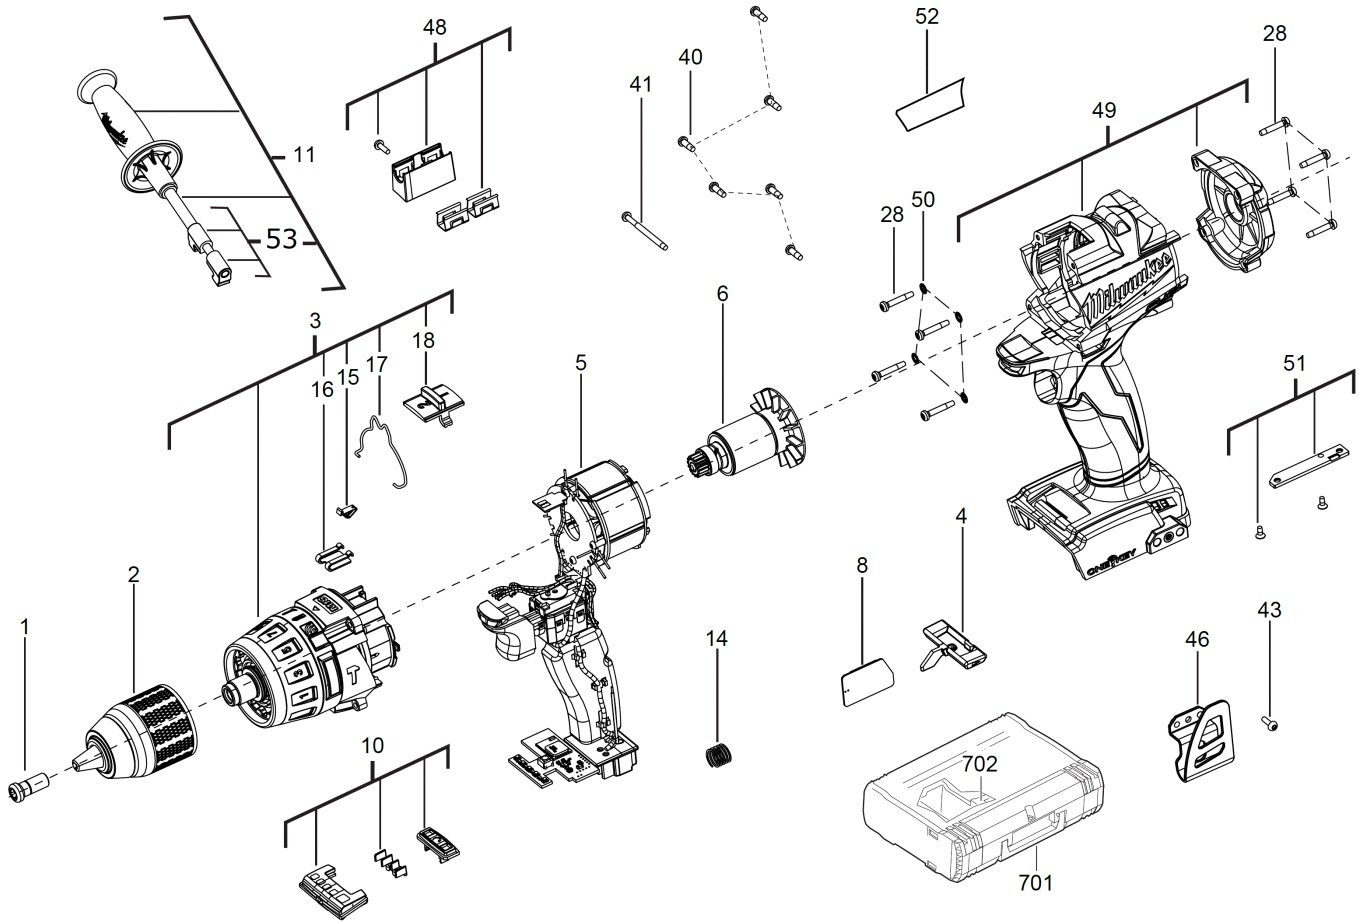

M18ONEPD-502X AKKU SCHLAGBOHRER IN2

4933451147 - M18ONEPD-502X - 4000452713

| Position | Quantity | Description | Part number | EAN |
|----------|----------|------------------------------------|-------------------------------|---------------|
| 0001 1 | 1 | SICHERUNGSSCHRAUBE | 4931453214 | 4002395151875 |
| 0002 2 | 1 | SCHNELLSP.BOHRF. | 4931454827 | 4058546020019 |
| 0003 3 | 1 | GETRIEBEBAUSATZ | 4931453381 | 4002395161539 |
| 0004 4 | 1 | UMSCHALTER | 4931453219 | 4002395152520 |
| 0005 5 | 1 | SCHALTER-SET | 4931453370 | 4002395164127 |
| 0006 6 | 1 | ANKER F.ELEKTROMOTOR | 4931453371 | 4002395164134 |
| 0008 7 | 1 | KONTAKTEINSATZ | 4931479742 | 4058546395056 |
| 0010 8 | 1 | DREHZAHLREGLER ABDECKUNG | 4931456377 | 4002395172740 |
| 0011 9 | 1 | ZUSATZHANDGRIFF | 4931453373 | 4002395164158 |
| 0014 10 | 1 | DRUCKFEDER | 4931408243 | 4002395814466 |
| 0015 11 | 1 | VERBINDUNGSSTUECK | 4931453374 | 4002395164165 |
| 0016 12 | 1 | FEDERBLECH | 4931453226 | 4002395152599 |
| 0017 13 | 1 | DRAHTBUEGEL | 4931453224 | 4002395152575 |
| 0018 14 | 1 | SCHALTERDRUECKER | Item discontinued(4931453225) | |
| 0028 15 | 8 | SCHRAUBE | 4931453223 | 4002395152568 |
| 0040 16 | 6 | SCHRAUBE | 4931453227 | 4002395153206 |
| 0041 17 | 1 | SCHRAUBE | 4931453244 | 4002395153978 |
| 0043 18 | 1 | SCHRAUBE | 4931436566 | 4002395257638 |
| 0046 19 | 1 | HALTER | 4931453220 | 4002395152537 |
| 0048 20 | 1 | BIT-HALTER | 4931453375 | 4002395164172 |
| 0049 21 | 1 | GEHAEUSE | 4931453376 | 4002395164189 |
| 0050 22 | 4 | SCHEIBE | 4931453229 | 4002395153220 |
| 0051 23 | 1 | ABDECKUNG | 4931453377 | 4002395164196 |
| 0052 24 | 1 | LEISTUNGSSCHILD | 4931453382 | 4002395161546 |
| 0053 25 | 1 | WINKELSPANNBACKEN-SET | Item discontinued(4931458998) | |
| 0701 26 | 1 | SYSTEMKOFFER MILWAUKEE GR.1 | 4932378986 | 4002395349401 |
| 0702 27 | 1 | EINSATZ | Item discontinued(4931453379) | |
| 28 | 1 | M12-18C LADEGERAeT IN2 | 4932352959 | 4002395376179 |
| 29 | 2 | M18B5 LI-ION AKKUMULATOR 5.0AH XXX | 4932430483 | 4002395381449 |