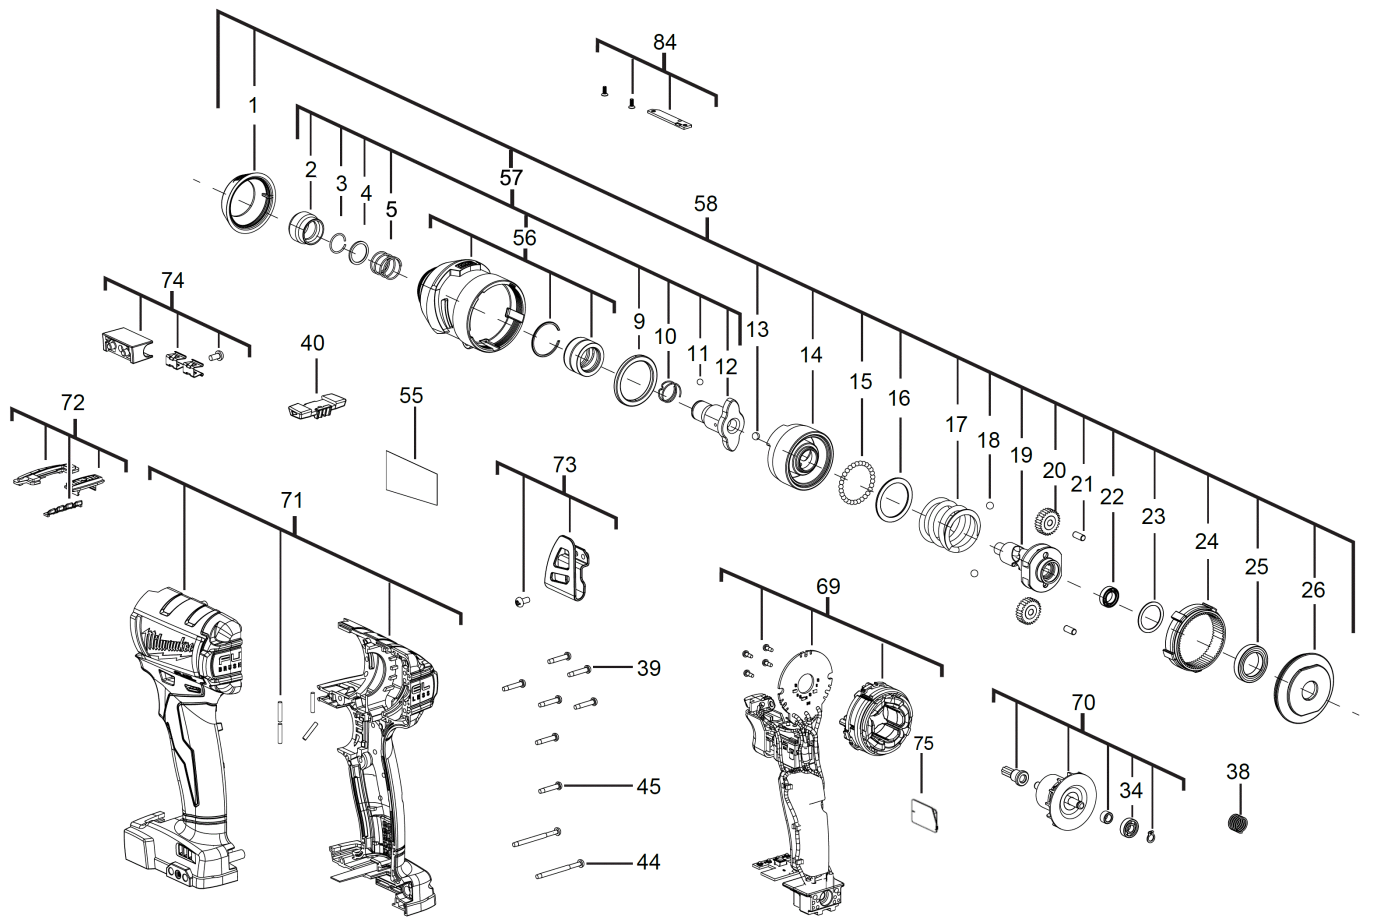

M18ONEID-0 AKKU SCHLAGSCHRAUBER XXX

4933451151 - M18ONEID-0 - 4000452733

Position	Quantity	Description	Part number	EAN
0001 1	1	GUMMIKAPPE	4931453233	4002395153268
0002 2	1	HUELSE	4931453234	4002395153275
0003 3	1	HALTERING	4931436098	4002395879908
0004 4	1	SCHEIBE	4931472076	4058546282936
0005 5	1	FEDER	4931436084	4002395878567
0009 6	1	Plastikscheibe	4931435372	4002395892082
0010 7	1	FEDER	4931453235	4002395153282
0011 8	1	KUGEL	4931453236	4002395153299
0012 9	1	DOePPER	Item discontinued(4931453237)	
0013 10	1	KUGEL	4931453238	4002395153916
0014 11	1	SCHLAGKOeRPER	Item discontinued(4931453239)	
0015 12	29	KUGEL	4931440309	4002395892013
0016 13	1	SCHEIBE	4931452049	4002395180141
0017 14	1	FEDER	Item discontinued(4931453240)	
0018 15	2	KUGEL	4931440453	4002395892020
0019 16	1	WELLE	Item discontinued(4931453241)	
0020 17	2	ZAHNRAD	4931454799	4058546014162
0021 18	2	ZYLINDERSTIFT	4931435378	4002395889341
0022 19	1	KUGELLAGER	4931465819	4058546239190
0023 20	1	SCHEIBE	4931452053	4002395180189
0024 21	1	GETRIEBERAD	4931453242	4002395153954
0025 22	1	KUGELLAGER	4931436097	4002395879298
0026 23	1	Getriebekasten Deckel	4931436096	4002395879281
0034 24	1	KUGELLAGER	681262001	4002395806126
0038 25	1	DRUCKFEDER	4931408243	4002395814466
0039 26	1	SCHRAUBE	4931453223	4002395152568
0040 27	1	UMSCHALTER	4931453243	4002395153961
0044 28	2	SCHRAUBE	4931453244	4002395153978
0045 29	6	SCHRAUBE	4931453227	4002395153206
0055 30	1	LEISTUNGSSCHILD	4931456374	4002395172719
0056 31	1	GETRIEBEKOPF	4931453246	4002395153992
0057 32	1	GETRIEBESATZ	4931453247	4002395157501
0058 33	1	GETRIEBE-SET	Item discontinued(4931453248)	
0069 34	1	SCHALTELEKTRONIK	4931456375	4002395172726
0070 35	1	ANKER F.ELEKTROMOTOR	4931453250	4002395157532
0071 36	1	4931901226	4931456376	4002395172733
0072 37	1	DREHZAHLREGLER ABDECKUNG	4931456377	4002395172740
0073 38	1	Guertelcliphalter	4931453252	4002395157556
0074 39	1	BITHALTER	4931453253	4002395157563
0075 40	1	KONTAKTEINSATZ	4931479742	4058546395056
0084 41	1	GEHAEUSE	4931456378	4002395172757