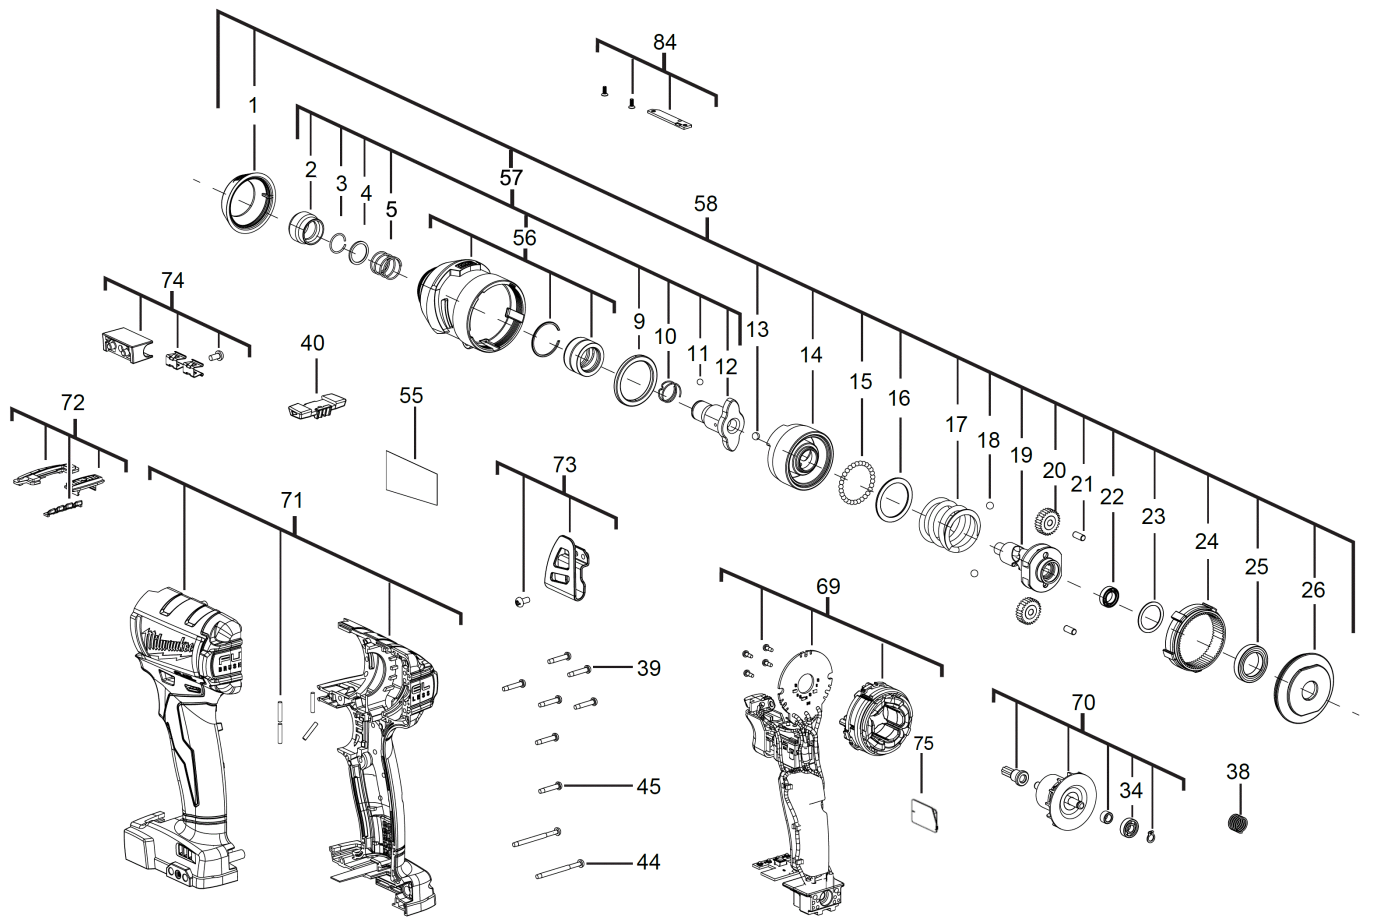

# M18ONEID-0X AK.-SCHLAGSCHRAUBER XXX

4933459196 - M18ONEID-0X - 4000452733

Position	Quantity	Description	Part number	EAN
0001 1	1	GUMMIKAPPE	4931453233	4002395153268
0002 2	1	HUELSE	4931453234	4002395153275
0003 3	1	HALTERING	4931436098	4002395879908
0004 4	1	SCHEIBE	4931472076	4058546282936
0005 5	1	FEDER	4931436084	4002395878567
0009 6	1	Plastikscheibe	4931435372	4002395892082
0010 7	1	FEDER	4931453235	4002395153282
0011 8	1	KUGEL	4931453236	4002395153299
0012 9	1	DOePPER	Item discontinued(4931453237)	
0013 10	1	KUGEL	4931453238	4002395153916
0014 11	1	SCHLAGKOeRPER	Item discontinued(4931453239)	
0015 12	29	KUGEL	4931440309	4002395892013
0016 13	1	SCHEIBE	4931452049	4002395180141
0017 14	1	FEDER	Item discontinued(4931453240)	
0018 15	2	KUGEL	4931440453	4002395892020
0019 16	1	WELLE	Item discontinued(4931453241)	
0020 17	2	ZAHNRAD	4931454799	4058546014162
0021 18	2	ZYLINDERSTIFT	4931435378	4002395889341
0022 19	1	KUGELLAGER	4931465819	4058546239190
0023 20	1	SCHEIBE	4931452053	4002395180189
0024 21	1	GETRIEBERAD	4931453242	4002395153954
0025 22	1	KUGELLAGER	4931436097	4002395879298
0026 23	1	Getriebekasten Deckel	4931436096	4002395879281
0034 24	1	KUGELLAGER	681262001	4002395806126
0038 25	1	DRUCKFEDER	4931408243	4002395814466
0039 26	1	SCHRAUBE	4931453223	4002395152568
0040 27	1	UMSCHALTER	4931453243	4002395153961
0044 28	2	SCHRAUBE	4931453244	4002395153978
0045 29	6	SCHRAUBE	4931453227	4002395153206
0055 30	1	LEISTUNGSSCHILD	4931456374	4002395172719
0056 31	1	GETRIEBEKOPF	4931453246	4002395153992
0057 32	1	GETRIEBESATZ	4931453247	4002395157501
0058 33	1	GETRIEBE-SET	Item discontinued(4931453248)	
0069 34	1	SCHALTELEKTRONIK	4931456375	4002395172726
0070 35	1	ANKER F.ELEKTROMOTOR	4931453250	4002395157532
0071 36	1	4931901226	4931456376	4002395172733
0072 37	1	DREHZAHLREGLER ABDECKUNG	4931456377	4002395172740
0073 38	1	Guertelcliphalter	4931453252	4002395157556
0074 39	1	BITHALTER	4931453253	4002395157563
0075 40	1	KONTAKTEINSATZ	4931479742	4058546395056
0084 41	1	GEHAEUSE	4931456378	4002395172757