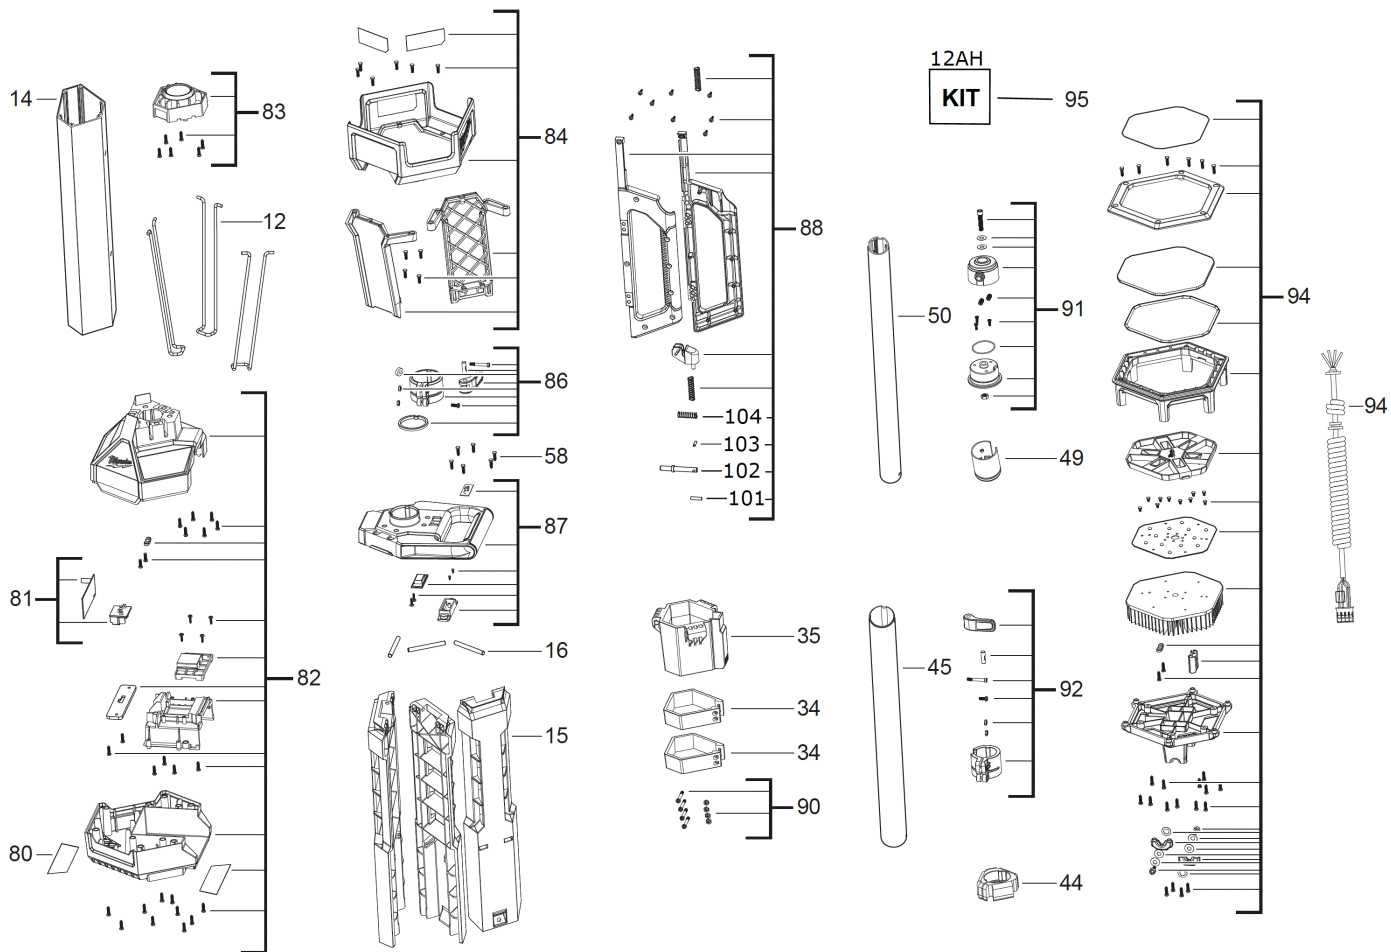

M18SAL-502B AKKU-BAUSTRAHLER GB2

4933451895 - M18SAL-502B GB2 - 4000452900

Position	Quantity	Description	Part number	EAN
0012 1	3	STUETZE	Item discontinued(4931453478)	
0014 2	1	ROHR	4931453479	4002395148899
0015 3	3	FUSS	4931453480	4002395149506
0016 4	3	STIFT	4931453481	4002395149513
0034 5	2	KLEMMRING	Item discontinued(4931453482)	
0035 6	1	KLEMMSTUECK	4931453483	4002395149537
0044 7	1	FUEHRUNGSSTUECK	4931453484	4002395149544
0045 8	1	ROHR	Item discontinued(4931453485)	
0049 9	1	BUCHSE	4931453486	4002395149568
0050 10	1	ROHR	Item discontinued(4931453487)	
0058 11	6	SCHRAUBE	4931453488	4002395149582
0080 12	1	LEISTUNGSSCHILD	4931453489	4002395149599
0081 13	1	AUFNAHMESTUECK	Item discontinued(4931453490)	
0082 14	1	DECKEL	Item discontinued(4931453491)	
0083 15	1	DECKEL	4931453492	4002395150229
0084 16	1	LAMPENGEHAEUSE	4931453493	4002395150236
0086 17	1	KLEMMRING	4931461470	4058546037031
0087 18	1	HANDGRIFF	4931453495	4002395150250
0088 19	1	HANDGRIFF	Item discontinued(4931453496)	
0090 20	1	SCHRAUBE	4931453497	4002395150274
0091 21	1	DECKEL	4931453498	4002395150281
0092 22	1	KLEMMSTUECK	4931461471	4058546037048
0094 23	1	LAMPE	4931453500	4002395147502
0095 24	1	SERVICE-SATZ	4931466672	4058546278892
0101 25	1	KNOPF	4931496557	4058546536947
0102 26	1	PLEUEL	4931496558	4058546536954
0103 27	1	STIFT	4931496559	4058546536961
0104 28	1	FEDER	4931496560	4058546536978