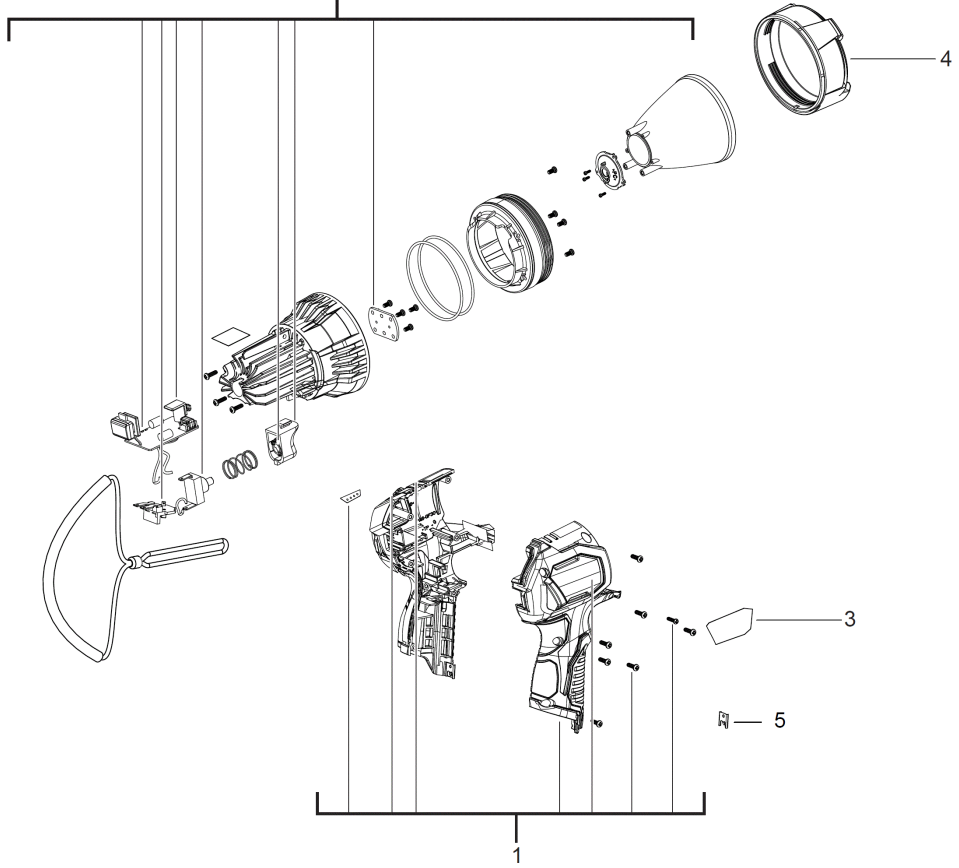

M12SLED-0 Akkuleuchte XXX

4933451261 - M12SLED-0 - 4000452917

* While stock lasts

2 *

Position	Quantity	Description	Part number	EAN
0001 1	1	GEHAEUSE	4931453468	4002395149414
0002 2	1	SCHALTER M.ELEKTRO.	Item discontinued(4931453469)	
0003 3	1	LEISTUNGSSCHILD	4931453470	4002395149438
0004 4	1	GLAS	Item discontinued(4931453471)	
0005 5	1	VERBINDUNGSSTUECK	4931436292	4002395252909