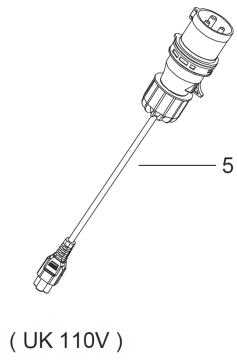

M18HAL-0 Akku-Baustrahler IN2

4933451262 - M18HAL-0 - 4000452924

12AH
KIT — 7

Position	Quantity	Description	Part number	EAN
001 1	1	ABDECKRAHMEN	4931454070	4002395290253
002 2	1	LAMPENGEHAEUSE	4931454071	4002395290260
003 3	1	AUFNAHME	4931454072	4002395290277
004 4	1	LEISTUNGSSCHILD	4931454073	4002395290284
005 5	1	ANSCHLUSSLEITUNG	4931454074	4002395290291
006 6	1	ELEKTRISCHES KABEL	4931454075	4002395287505
007 7	1	SERVICE-SATZ	4931466670	4058546278878