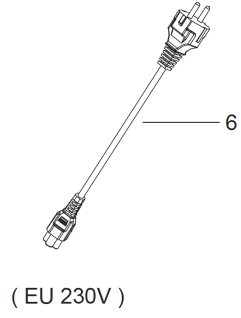

M18HAL-0 Akku-Baustrahler IN2

4933451262 - M18HAL-0 - 4000452924

12AH
KIT — 7

Position	Quantity	Description	Part number	EAN
001 1	1	ABDECKRAHMEN	4931454070	4002395290253
002 2	1	LAMPENGEHAEUSE	4931454071	4002395290260
003 3	1	AUFNAHME	4931454072	4002395290277
004 4	1	LEISTUNGSSCHILD	4931454073	4002395290284
005 5	1	ANSCHLUSSLEITUNG	4931454074	4002395290291
006 6	1	ELEKTRISCHES KABEL	4931454075	4002395287505
007 7	1	SERVICE-SATZ	4931466670	4058546278878