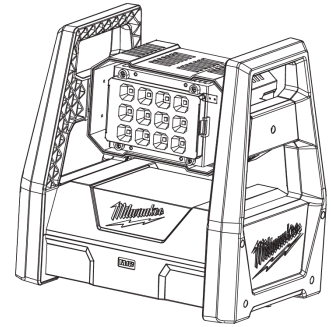

M18HAL-0 Akku-Baustrahler IN2

4933451262 - M18HAL-0 - 4000452924

12AH
KIT — 7

Position	Quantity	Description	Part number	EAN
001 1	1	ABDECKRAHMEN	4931454070	4002395290253
002 2	1	LAMPENGEHAEUSE	4931454071	4002395290260
003 3	1	AUFNAHME	4931454072	4002395290277
004 4	1	LEISTUNGSSCHILD	4931454073	4002395290284
005 5	1	ANSCHLUSSLEITUNG	4931454074	4002395290291
006 6	1	ELEKTRISCHES KABEL	4931454075	4002395287505
007 7	1	SERVICE-SATZ	4931466670	4058546278878