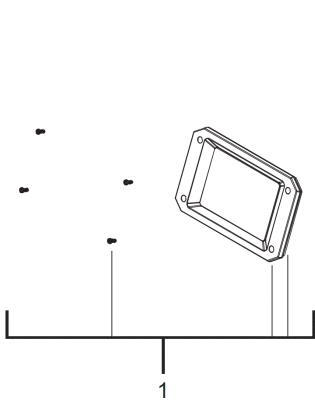

M18HAL-0 Akku-Baustrahler IN2

4933451262 - M18HAL-0 - 4000452924

12AH
KIT — 7

Position	Quantity	Description	Part number	EAN
001 1	1	ABDECKRAHMEN	4931454070	4002395290253
002 2	1	LAMPENGEHAEUSE	4931454071	4002395290260
003 3	1	AUFNAHME	4931454072	4002395290277
004 4	1	LEISTUNGSSCHILD	4931454073	4002395290284
005 5	1	ANSCHLUSSLEITUNG	4931454074	4002395290291
006 6	1	ELEKTRISCHES KABEL	4931454075	4002395287505
007 7	1	SERVICE-SATZ	4931466670	4058546278878