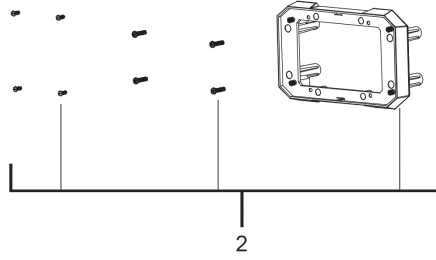

M18HAL-0 Akku-Baustrahler IN2

4933451262 - M18HAL-0 - 4000452924

12AH
KIT — 7

Position	Quantity	Description	Part number	EAN
001 1	1	ABDECKRAHMEN	4931454070	4002395290253
002 2	1	LAMPENGEHAEUSE	4931454071	4002395290260
003 3	1	AUFNAHME	4931454072	4002395290277
004 4	1	LEISTUNGSSCHILD	4931454073	4002395290284
005 5	1	ANSCHLUSSLEITUNG	4931454074	4002395290291
006 6	1	ELEKTRISCHES KABEL	4931454075	4002395287505
007 7	1	SERVICE-SATZ	4931466670	4058546278878