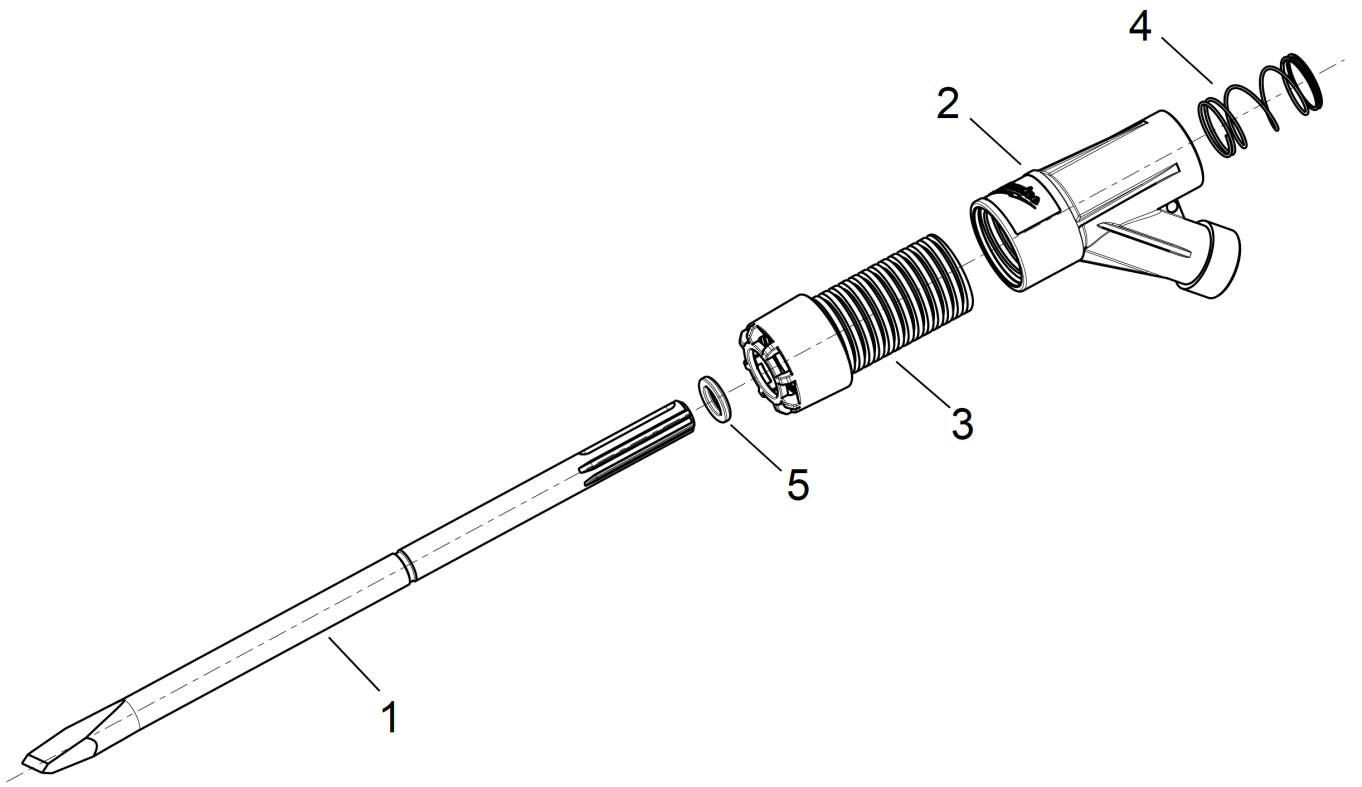

PCHDE Absaugadapter+SDS-Max Flachmeissel

4932455275 - PCHDE ABSAUGADAPTER - 4000455272

Position	Quantity	Description	Part number	EAN
001 1	1	PART NOT DETAILED	1000063920	
002 2	1	ABSAUGSTUTZEN	4931449576	4002395173525
003 3	1	SET SCHUTZKAPPE	Item discontinued(4931455277)	
004 4	1	DRUCKFEDER	4931328988	4002395172894
005 5	1	O-RING-SET	4931455278	4002395175789