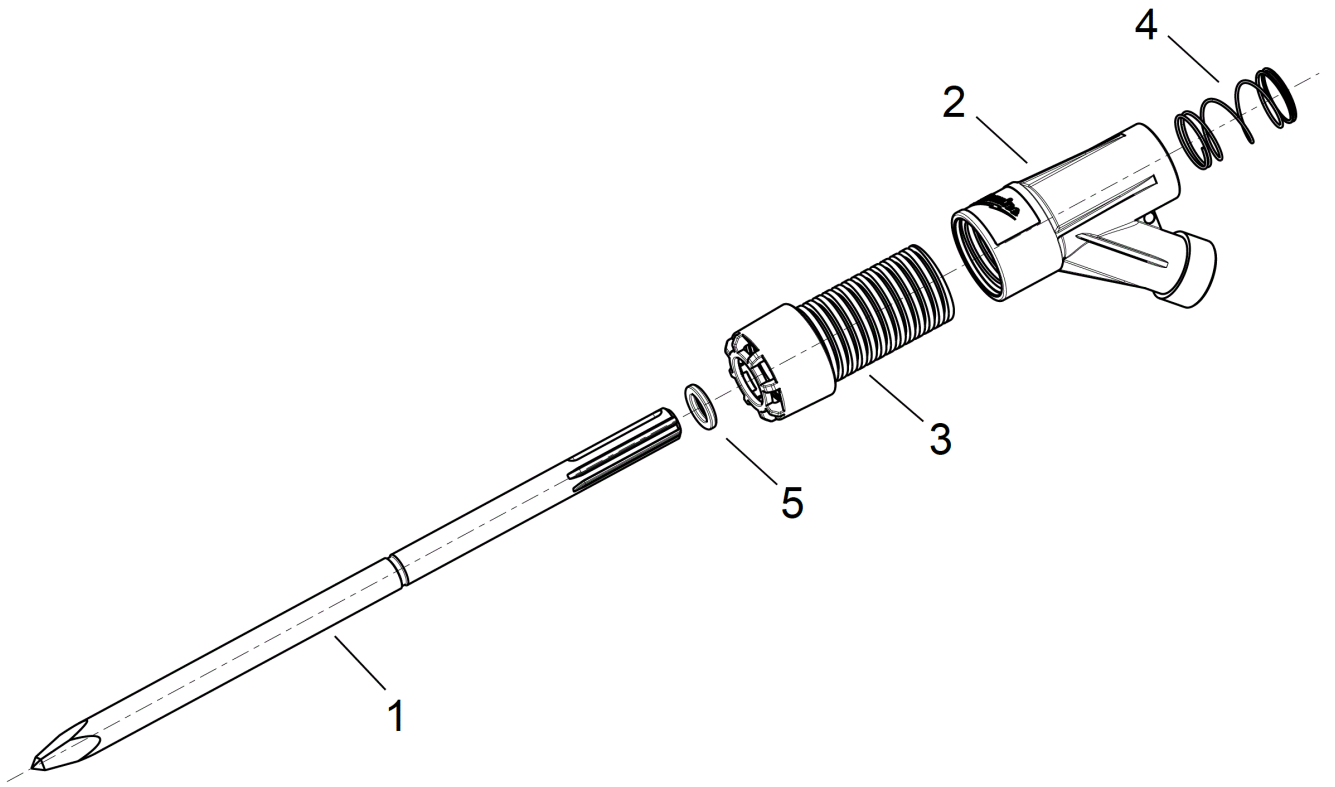

PCHDE Absaugadapter+SDS-Max Spitzmeißel

**4932455280 - PCHDE ABSAUGADAPTER+SDS-MAX
SPITZMEIßEL - 4000455274**

Position	Quantity	Description	Part number	EAN
001 1	1	PART NOT DETAILED	1000063920	
002 2	1	ABSAUGSTUTZEN	4931449576	4002395173525
003 3	1	SET SCHUTZKAPPE	Item discontinued(4931455277)	
004 4	1	DRUCKFEDER	4931328988	4002395172894
005 5	1	O-RING-SET	4931455278	4002395175789