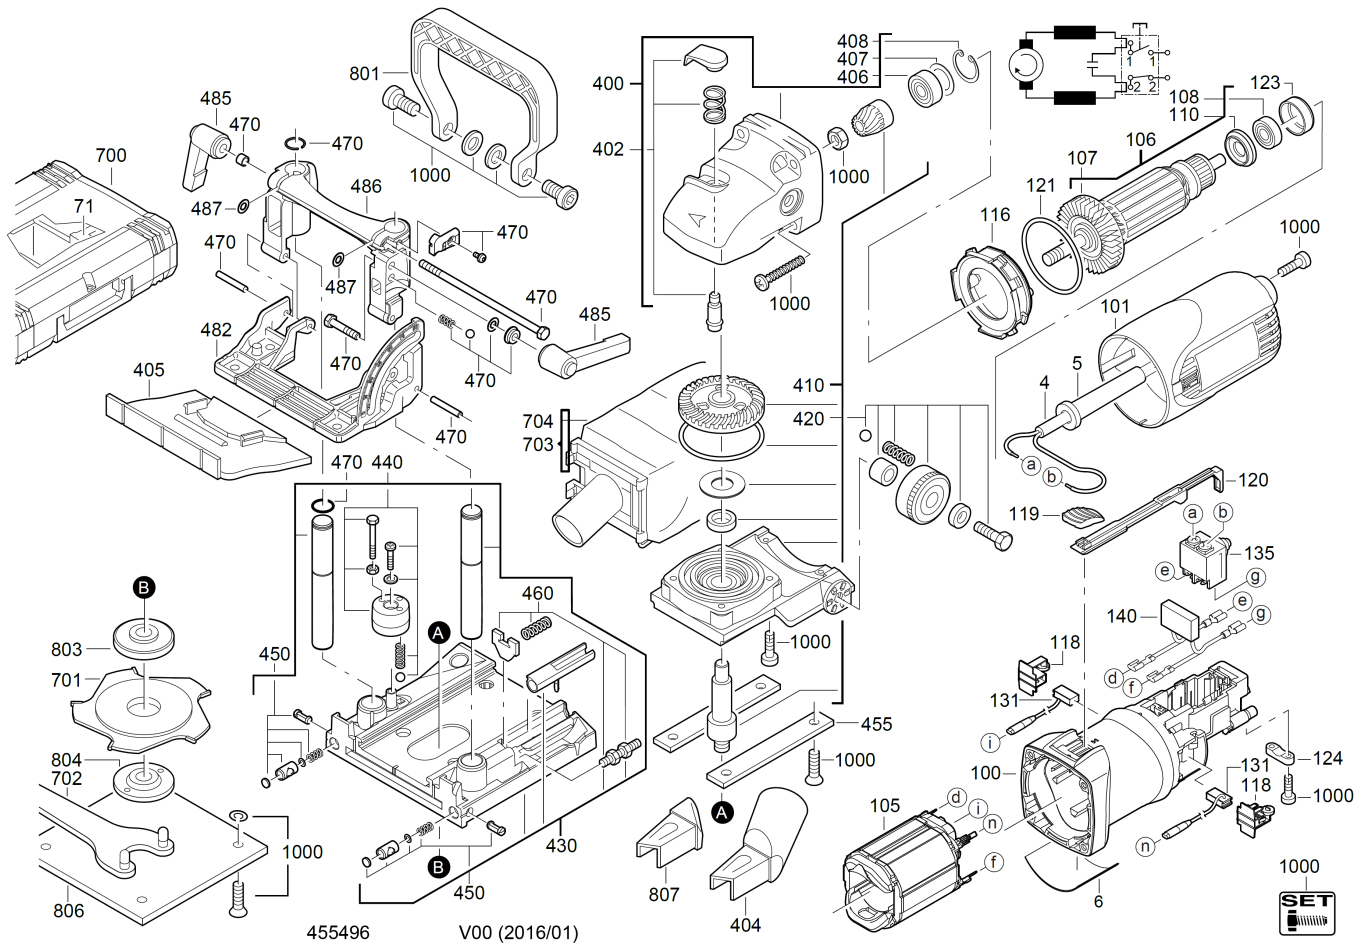

# PJ710 FLACHDUBELFRAESE IN2

4933378875 - PJ710 - 4000455495

Position	Quantity	Description	Part number	EAN
0004 1	1	ANSCHLUSSLEITUNG	4931624121	4002395705627
0005 2	1	KABELSCHUTZSCHLAUCH	4931206687	4002395583379
0006 3	1	LEISTUNGSSCHILD	4931455497	4002395176403
0071 4	1	EINSATZ	Item discontinued(4931378701)	
0100 5	1	MOTORGEHAEUSE MI-RT	4931403004	4002395755509
0101 6	1	GEHAEUSEKAPPE	4931403011	4002395755578
0105 7	1	FELD F. ELEKTROMOTOR	4931442708	4002395882519
0106 8	1	ANKER 220-240V 32X48	4931442636	4002395883790
0107 9	1	VENTILATOR	Item discontinued(4931368347)	
0108 10	1	KUGELLAGER	4931902888	4002395706372
0110 11	1	ISOLIERSCHEIBE	4931385658	4002395719846
0116 12	1	LUFTFUEHRUNGSRING	4931368332	4002395671434
0118 13	2	BUERSTENHALTER	4931368633	4002395746545
0119 14	1	SCHIEBER	4931368501	4002395714209
0120 15	1	FUEHRUNGSSTUECK	4931368333	4002395671441
0121 16	1	DICHTRING	4931623590	4002395702992
0123 17	1	GUMMIBUCHSE	4931368374	4002395671601
0124 18	1	KABELSCHELLE	4931256500	4002395586547
0131 19	1	KOEHLEBUERSTEN-SET	4931392612	4002395740901
0135 20	1	SCHALTER	4931391034	4002395731954
0140 21	1	KONDENSATOR	4931391182	4002395741779
0400 22	1	GETRIEBEKASTEN VERP	4931412069	4002395799466
0402 23	1	ARRETIERUNG .	4931358685	4002395652471
0404 24	1	ABSAUGSTUTZEN	4931393918	4002395758517
0405 25	1	ANSCHLAG	Item discontinued(4931393919)	
0406 26	1	KUGELLAGER	4931624662	4002395790890
0407 27	1	AUSGLEICHSSCHEIBE	4931803914	4002395705856
0408 28	1	SICHERUNGSRING	4931613683	4002395694181
0410 29	1	ANTRIEB	Item discontinued(4931393929)	
0420 30	1	EINSTELLKNOPF	Item discontinued(4931361149)	
0430 31	1	TRAEGER	Item discontinued(4931393930)	
0440 32	1	ANSCHLAG	Item discontinued(4931361146)	
0450 33	1	RUTSCHSICHERUNG	Item discontinued(4931393931)	
0455 34	2	FUEHRUNGSSCHIENE	4931393921	4002395759194
0460 35	1	RUECKSTELLEINRICHT.	Item discontinued(4931361150)	
0470 36	1	KLEINMATERIAL-SET	4931393932	4002395757817
0482 37	1	ANSCHLAG	Item discontinued(4931393933)	
0485 38	2	HEBEL	Item discontinued(4931361155)	
0486 39	1	FUEHRUNG	Item discontinued(4931393935)	
0487 40	2	DISTANZRING	Item discontinued(4931403575)	
0700 41	1	SYSTEMKOFFER MILWAUKEE GR.2	Item discontinued(4932383162)	
0701 42	1	FRAeSER 100X22,2MM 6ZAHNIG	Item discontinued(4932361072)	
0702 43	1	ZWEILOCHMUTTERNDREHER	4932345712	4002395305551
0703 44	1	TUeTENAUFNAHME	Item discontinued(4932361290)	
0704 45	1	FILTERTUETE 3455 47 P5 A/M	4931442873	4002395247882
0801 46	1	ZUSATZHANDGRIFF	4931403545	4002395766208
0803 47	1	SPANNFLANSCH	4931354876	4002395645268
0804 48	1	MUTTER	4931354877	4002395645275
0806 49	1	BODENPLATTE	4931354878	4002395645282
0807 50	1	ROHR	4931393922	4002395755264