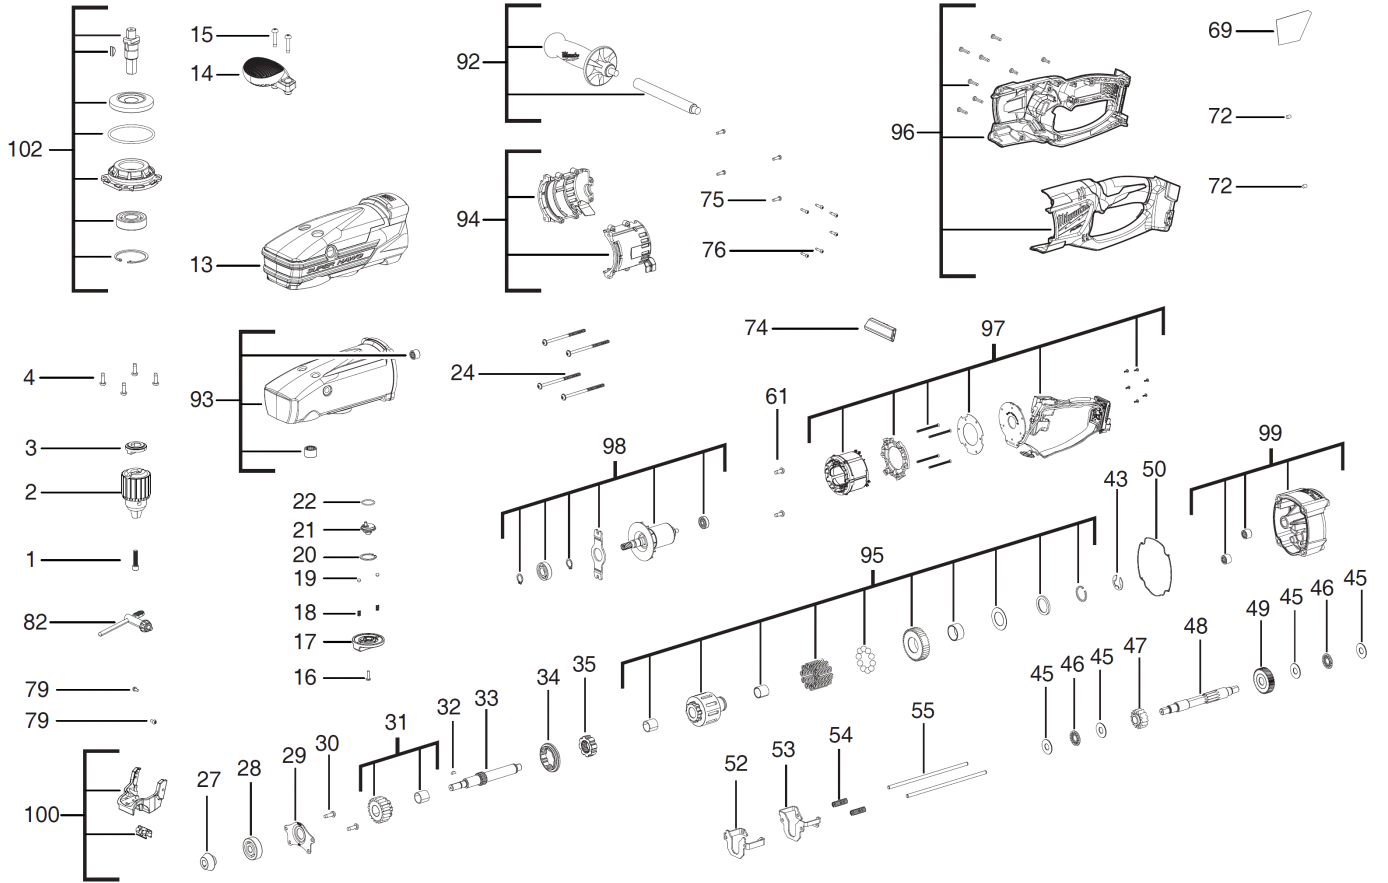

Position	Quantity	Description	Part number	EAN
0001 1	1	SCHRAUBE	4931453312	4002395161782
0002 2	1	Bohrfutter	4931453313	4002395161799
0003 3	1	DISTANZSCHEIBE	4931453314	4002395162406
0004 4	4	SCHRAUBE	4931435228	4002395860128
0013 5	1	ABDECKUNG	4931453315	4002395162413
0014 6	1	ABDECKKAPPE	4931453316	4002395162420
0015 7	2	SCHRAUBE	661164001	4002395829934
0016 8	1	SCHRAUBE	06827261	4058546068967
0017 9	1	UMSCHALTHEBEL	4931453317	4002395162437
0018 10	2	DRUCKFEDER	4931453318	4002395162444
0019 11	2	KUGEL	4931453238	4002395153916
0020 12	1	SICHERUNGSRING	4931453319	4002395162451
0021 13	1	WELLE	4931453320	4002395162468
0022 14	1	O-RING	4931453321	4002395162475
0024 15	4	SCHRAUBE	Item discontinued(4931453322)	
0027 16	1	KEGELRAD	4931453323	4002395162499
0028 17	1	KUGELLAGER	4931453324	4002395163106
0029 18	1	LAGERSCHILD	4931453325	4002395163113
0030 19	2	SCHRAUBE	4931453326	4002395163120
0031 20	1	GETRIEBESATZ	4931453327	4002395163137
0032 21	1	MITNEHMER	4931453328	4002395163144
0033 22	1	WELLE	4931453329	4002395163151
0034 23	1	KUPPLUNG	4931453109	4002395152032
0035 24	1	NABE	4931453110	4002395152049
0043 25	1	SICHERUNGSRING	4931453330	4002395163168
0045 26	4	SCHEIBE	4931436239	4002395252077
0046 27	2	NADELLAGER	681284001	4002395849949
0047 28	1	RITZEL	4931453331	4002395163175
0048 29	1	RITZEL	Item discontinued(4931453332)	
0049 30	1	GETRIEBERAD	4931453333	4002395163199
0050 31	1	DICHTUNG	4931453334	4002395163809
0052 32	1	SCHALTSCHIEBER	Item discontinued(4931453335)	
0053 33	1	SCHALTSCHIEBER	Item discontinued(4931453336)	
0054 34	2	FEDER	Item discontinued(4931453337)	
0055 35	2	FUEHRUNGSBOLZEN	Item discontinued(4931453338)	
0061 36	2	SCHRAUBE	4931436635	4002395258017
0069 37	1	LEISTUNGSSCHILD	4931453339	4002395163854
0072 38	2	GUMMIPUFFER	4931453340	4002395163861
0074 39	1	DRUECKER	4931453341	4002395163878
0075 40	4	SCHRAUBE	06825285	4058546068844
0076 41	6	SCHRAUBE	660570005	4002395827329
0079 42	2	SCHRAUBE	4931436566	4002395257638
0082 43	1	BOHRFUTT.SCHLUESSEL	4931436565	4002395257621
0092 44	1	ZUSATZHANDGRIFF	4931453342	4002395163885
0093 45	1	GETRIEBEKASTEN	Item discontinued(4931453343)	
0094 46	1	MOTORGEHAEUSE	4931453344	4002395161201
0095 47	1	KUPPLUNG	4931453345	4002395161218
0096 48	1	GEHAEUSE	4931453346	4002395161225
0097 49	1	FELD F. ELEKTROMOTOR	4931453347	4002395161232
0098 50	1	ANKER F.ELEKTROMOTOR	4931453348	4002395161249