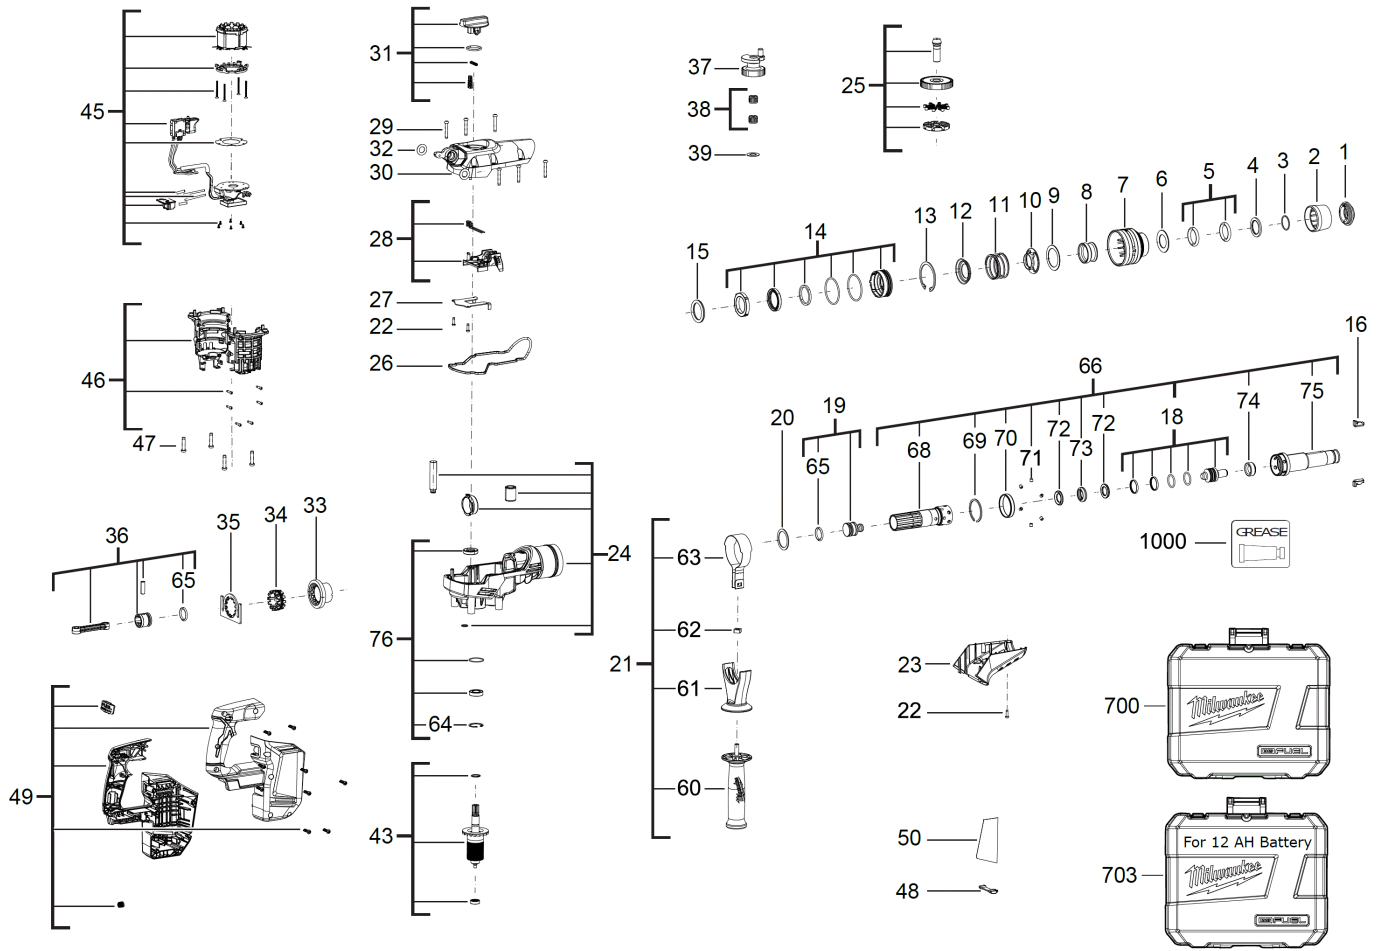

M18CHM-0C FUEL SDS Max Kombihammer XXX

4933451362 - M18CHM-0C - 4000456210

| Position | Quantity | Description | Part number | EAN |
|----------|----------|----------------------|-------------------------------|---------------|
| 0001 1 | 1 | GUMMIKAPPE | 4931435353 | 4002395889136 |
| 0002 2 | 1 | KAPPE | 4931435133 | 4002395858576 |
| 0003 3 | 1 | HALTERING | 4931435134 | 4002395858583 |
| 0004 4 | 1 | DRUCKSCHEIBE | 4931435135 | 4002395858590 |
| 0005 5 | 2 | O-RING | 4931435354 | 4002395889143 |
| 0006 6 | 1 | SCHEIBE | 4931435137 | 4002395859214 |
| 0007 7 | 1 | BUND | 4931435138 | 4002395859221 |
| 0008 8 | 1 | VERRIEGEL.-HUELSE | 4931435139 | 4002395859238 |
| 0009 9 | 1 | SCHEIBE | 4931431199 | 4002395858736 |
| 0010 10 | 1 | HALTEPLATTE | 4931466761 | 4058546279783 |
| 0011 11 | 1 | FEDER | 4931435140 | 4002395859245 |
| 0012 12 | 1 | PLATTE | 633152001 | 4002395857708 |
| 0013 13 | 1 | SICHERUNGSRING | 4931435141 | 4002395859252 |
| 0014 14 | 1 | LAGERSCHILD | 4931435142 | 4002395859269 |
| 0015 15 | 1 | O-RING | 4931435143 | 4002395859276 |
| 0016 16 | 2 | MITNEHMER | 4931435144 | 4002395859283 |
| 0018 17 | 1 | SCHLAGKOERPER | 4931435145 | 4002395859290 |
| 0019 18 | 1 | DOEPFER | 4931435147 | 4002395859917 |
| 0020 19 | 1 | SCHEIBE | 4931435148 | 4002395859924 |
| 0021 20 | 1 | ZUSATZHANDGRIFF | 4931435149 | 4002395859931 |
| 0022 21 | 3 | SCHRAUBE | 4931435150 | 4002395859948 |
| 0023 22 | 1 | GEHAEUSE | 4931453590 | 4002395145836 |
| 0024 23 | 1 | GETRIEBEKASTEN | 4931453591 | 4002395145843 |
| 0025 24 | 1 | ANTRIEB | 4931453592 | 4002395145850 |
| 0026 25 | 1 | DICHTUNG | 4931435155 | 4002395859993 |
| 0027 26 | 1 | PLATTE | 4931435156 | 4002395860708 |
| 0028 27 | 1 | GABEL | 4931446171 | 4002395886647 |
| 0029 28 | 6 | SCHRAUBE | 4931435158 | 4002395860722 |
| 0030 29 | 1 | GETRIEBEKASTEN | Item discontinued(4931453593) | |
| 0031 30 | 1 | DREHKNOPF | 4931453594 | 4002395145874 |
| 0032 31 | 2 | DAEMPFUNGSRING | Item discontinued(4931435360) | |
| 0033 32 | 1 | KEGELRAD | 4931435163 | 4002395860777 |
| 0034 33 | 1 | HUELSE | 4931435164 | 4002395860784 |
| 0035 34 | 1 | VERRIEGEL.-PLATTE | 4931435165 | 4002395860791 |
| 0036 35 | 1 | Pleuelstange | 4931435166 | 4002395860609 |
| 0037 36 | 1 | KURBELWELLE | Item discontinued(4931453595) | |
| 0038 37 | 2 | NADELLAGER | 4931435168 | 4002395860623 |
| 0039 38 | 1 | SCHEIBE | 4931435169 | 4002395860630 |
| 0043 39 | 1 | ANKER F.ELEKTROMOTOR | 4931453596 | 4002395145898 |
| 0045 40 | 1 | SCHALTER M.ELEKTRO. | 4931453597 | 4002395146505 |
| 0046 41 | 1 | MOTORGEHAEUSE | 4931453598 | 4002395146512 |
| 0047 42 | 4 | SCHRAUBE | 4931453599 | 4002395146529 |
| 0048 43 | 1 | VERRIEGEL.-ELEMENT | 4931453600 | 4002395146536 |
| 0049 44 | 1 | HANDGRIFFSCHAL.PAAR | 4931453601 | 4002395146543 |
| 0050 45 | 1 | LEISTUNGSSCHILD | 4931453602 | 4002395146550 |
| 0060 46 | 1 | HANDGRIFF | 4931435207 | 4002395860005 |
| 0061 47 | 1 | HANDGRIFF | 4931435206 | 4002395859399 |
| 0062 48 | 1 | MUTTER | 4931435205 | 4002395859382 |
| 0063 49 | 1 | KLEMME | 4931435204 | 4002395859375 |
| 0064 50 | 1 | SICHERUNGSRING | 4931435192 | 4002395858651 |