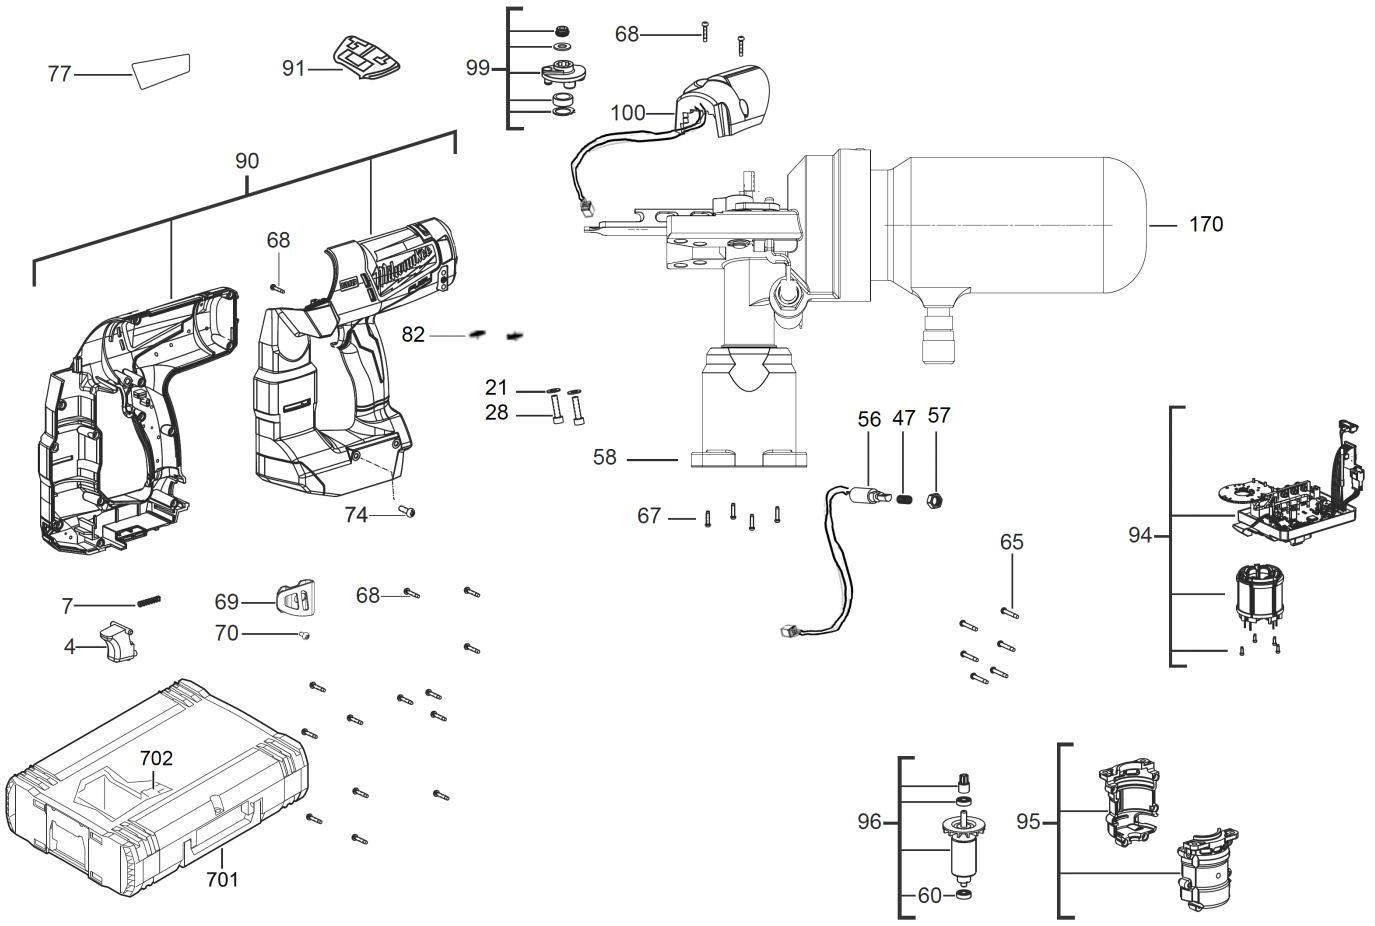

M18CN16GA-0 Akku-Nagler XXX

4933451569 - M18CN16GA-0 - 4000456794

Position	Quantity	Description	Part number	EAN
0004 1	1	DRUECKER	4931453960	4002395281879
0007 2	1	FEDER	4931453961	4002395281886
0021 3	2	SCHEIBE	4931453965	4002395282524
0028 4	2	SCHRAUBE	4931453966	4002395282531
0047 5	1	FEDER	4931453967	4002395282548
0056 6	1	MAGNET	4931453968	4002395282555
0057 7	1	MUTTER	4931453969	4002395282562
0058 8	1	MOTORPLATTE	Item discontinued(4931453970)	
0060 9	1	KUGELLAGER	4931453971	4002395282586
0065 10	6	SCHRAUBE	Item discontinued(4931436225)	
0067 11	4	SCHRAUBE	4931435661	4002395863655
0068 12	16	SCHRAUBE	4931453227	4002395153206
0069 13	1	HALTER	4931453220	4002395152537
0070 14	1	SCHRAUBE	4931436566	4002395257638
0074 15	1	SCHRAUBE	4931453972	4002395282593
0077 16	1	LEISTUNGSSCHILD	Item discontinued(4931453974)	
0082 17	2	HALTERING	4931453975	4002395283224
0090 18	1	GEHAEUSE	4931453976	4002395283231
0091 19	1	DRUECKER	4931453977	4002395283248
0094 20	1	ELEKTRIK VOLLST.	4931453980	4002395283279
0095 21	1	MOTORGEHAEUSE	Item discontinued(4931453981)	
0096 22	1	ANKER F.ELEKTROMOTOR	Item discontinued(4931453982)	
0099 23	1	EXZENTER	4931453984	4002395280513
0100 24	1	ABDECKUNG	4931453985	4002395280520
0119 25	2	MUTTER	4931453988	4002395280551
0133 26	1	MAGAZIN	4931453989	4002395280568
0134 27	1	FEDERBLECH	Item discontinued(4931453990)	
0135 28	1	FUEHRUNGSSTUECK	4931453991	4002395280582
0136 29	2	SCHRAUBE	4931453992	4002395280599
0137 30	1	FUEHRUNGSSCHIENE	4931453993	4002395281206
0142 31	2	SCHRAUBE	4931453972	4002395282593
0150 32	1	ENTRIEGELUNGSSET	4931453995	4002395281220
0151 33	1	AUFNAHMESTUECK	4931453996	4002395281237
0152 34	1	BEFESTIGUNGS-SATZ	4931453997	4002395281244
0153 35	1	TIEFENANSCHLAG	4931453998	4002395281251
0154 36	1	MAGNET	4931453999	4002395281268
0155 37	1	PUFFER	4931454000	4002395281275
0156 38	1	ROLLE	Item discontinued(4931454001)	
0157 39	1	HALTERUNG	4931454002	4002395281299
0158 40	1	TIEFENANSCHLAG	4931454003	4002395281909
0159 41	1	ANSCHLAG	4931454004	4002395281916
0160 42	1	KAPPE	4931454192	4002395285068
0170 43	1	Stickstoff Zylinder (M18CN16GA)	Item discontinued(4931454832)	
0702 44	1	EINSATZ	Item discontinued(4931454046)	
0701 45	1	HD Box Groesse 3	4932453386	4002395143634