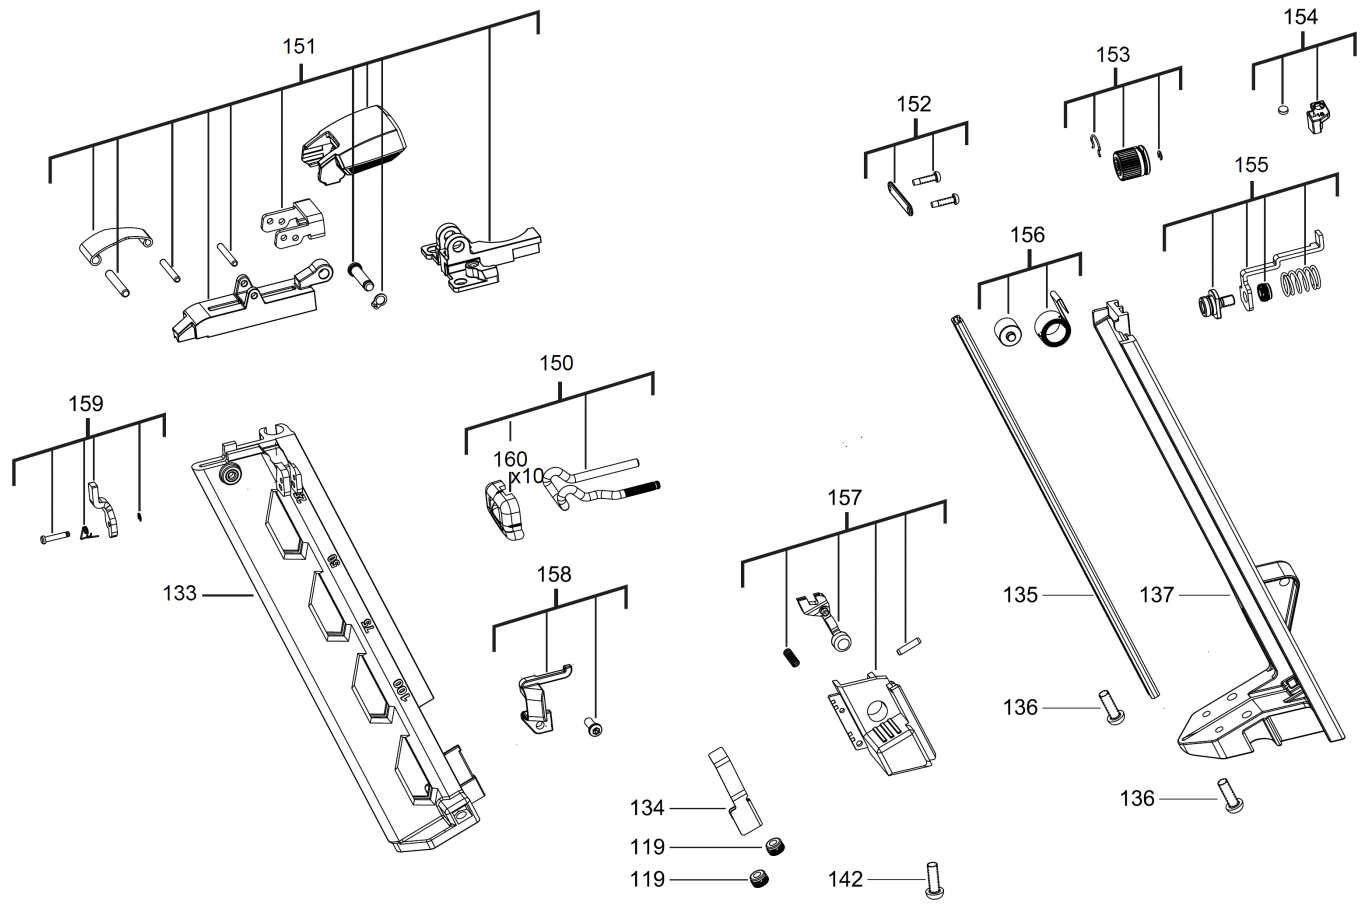

M18CN16GA-0 Akku-Nagler XXX

4933451569 - M18CN16GA-0 - 4000456794

Position	Quantity	Description	Part number	EAN
0004 1	1	DRUECKER	4931453960	4002395281879
0007 2	1	FEDER	4931453961	4002395281886
0021 3	2	SCHEIBE	4931453965	4002395282524
0028 4	2	SCHRAUBE	4931453966	4002395282531
0047 5	1	FEDER	4931453967	4002395282548
0056 6	1	MAGNET	4931453968	4002395282555
0057 7	1	MUTTER	4931453969	4002395282562
0058 8	1	MOTORPLATTE	Item discontinued(4931453970)	
0060 9	1	KUGELLAGER	4931453971	4002395282586
0065 10	6	SCHRAUBE	Item discontinued(4931436225)	
0067 11	4	SCHRAUBE	4931435661	4002395863655
0068 12	16	SCHRAUBE	4931453227	4002395153206
0069 13	1	HALTER	4931453220	4002395152537
0070 14	1	SCHRAUBE	4931436566	4002395257638
0074 15	1	SCHRAUBE	4931453972	4002395282593
0077 16	1	LEISTUNGSSCHILD	Item discontinued(4931453974)	
0082 17	2	HALTERING	4931453975	4002395283224
0090 18	1	GEHAEUSE	4931453976	4002395283231
0091 19	1	DRUECKER	4931453977	4002395283248
0094 20	1	ELEKTRIK VOLLST.	4931453980	4002395283279
0095 21	1	MOTORGEHAEUSE	Item discontinued(4931453981)	
0096 22	1	ANKER F.ELEKTROMOTOR	Item discontinued(4931453982)	
0099 23	1	EXZENTER	4931453984	4002395280513
0100 24	1	ABDECKUNG	4931453985	4002395280520
0119 25	2	MUTTER	4931453988	4002395280551
0133 26	1	MAGAZIN	4931453989	4002395280568
0134 27	1	FEDERBLECH	Item discontinued(4931453990)	
0135 28	1	FUEHRUNGSSTUECK	4931453991	4002395280582
0136 29	2	SCHRAUBE	4931453992	4002395280599
0137 30	1	FUEHRUNGSSCHIENE	4931453993	4002395281206
0142 31	2	SCHRAUBE	4931453972	4002395282593
0150 32	1	ENTRIEGELUNGSSET	4931453995	4002395281220
0151 33	1	AUFNAHMESTUECK	4931453996	4002395281237
0152 34	1	BEFESTIGUNGS-SATZ	4931453997	4002395281244
0153 35	1	TIEFENANSCHLAG	4931453998	4002395281251
0154 36	1	MAGNET	4931453999	4002395281268
0155 37	1	PUFFER	4931454000	4002395281275
0156 38	1	ROLLE	Item discontinued(4931454001)	
0157 39	1	HALTERUNG	4931454002	4002395281299
0158 40	1	TIEFENANSCHLAG	4931454003	4002395281909
0159 41	1	ANSCHLAG	4931454004	4002395281916
0160 42	1	KAPPE	4931454192	4002395285068
0170 43	1	Stickstoff Zylinder (M18CN16GA)	Item discontinued(4931454832)	
0702 44	1	EINSATZ	Item discontinued(4931454046)	
0701 45	1	HD Box Groesse 3	4932453386	4002395143634