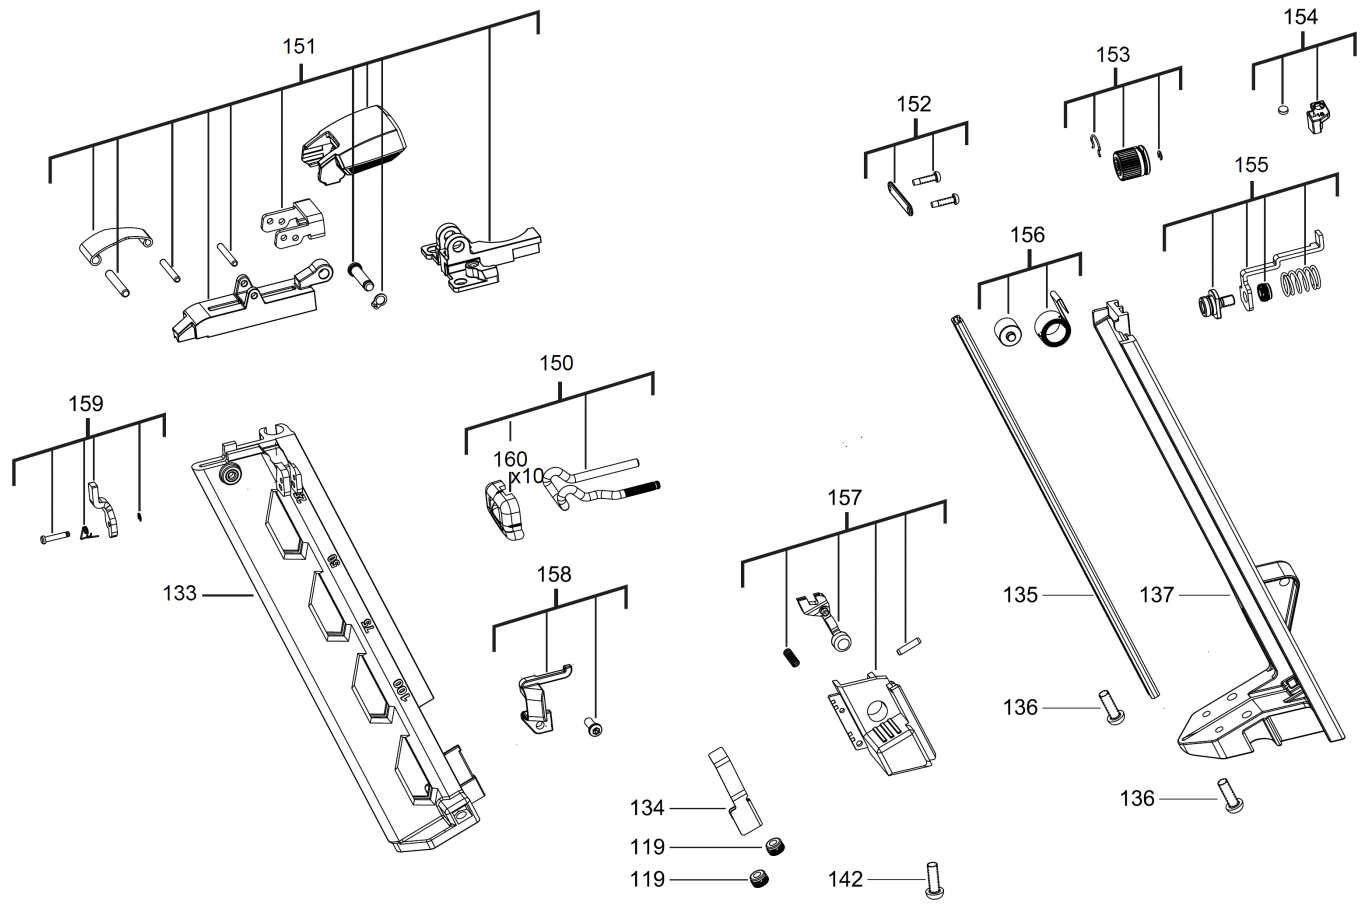

M18CN16GA-0X AKKU-NAGLER XXX

4933451958 - M18CN16GA-0X - 4000456794

Position	Quantity	Description	Part number	EAN
0004 1	1	DRUECKER	4931453960	4002395281879
0007 2	1	FEDER	4931453961	4002395281886
0021 3	2	SCHEIBE	4931453965	4002395282524
0028 4	2	SCHRAUBE	4931453966	4002395282531
0047 5	1	FEDER	4931453967	4002395282548
0056 6	1	MAGNET	4931453968	4002395282555
0057 7	1	MUTTER	4931453969	4002395282562
0058 8	1	MOTORPLATTE	Item discontinued(4931453970)	
0060 9	1	KUGELLAGER	4931453971	4002395282586
0065 10	6	SCHRAUBE	Item discontinued(4931436225)	
0067 11	4	SCHRAUBE	4931435661	4002395863655
0068 12	16	SCHRAUBE	4931453227	4002395153206
0069 13	1	HALTER	4931453220	4002395152537
0070 14	1	SCHRAUBE	4931436566	4002395257638
0074 15	1	SCHRAUBE	4931453972	4002395282593
0077 16	1	LEISTUNGSSCHILD	Item discontinued(4931453974)	
0082 17	2	HALTERING	4931453975	4002395283224
0090 18	1	GEHAEUSE	4931453976	4002395283231
0091 19	1	DRUECKER	4931453977	4002395283248
0094 20	1	ELEKTRIK VOLLST.	4931453980	4002395283279
0095 21	1	MOTORGEHAEUSE	Item discontinued(4931453981)	
0096 22	1	ANKER F.ELEKTROMOTOR	Item discontinued(4931453982)	
0099 23	1	EXZENTER	4931453984	4002395280513
0100 24	1	ABDECKUNG	4931453985	4002395280520
0119 25	2	MUTTER	4931453988	4002395280551
0133 26	1	MAGAZIN	4931453989	4002395280568
0134 27	1	FEDERBLECH	Item discontinued(4931453990)	
0135 28	1	FUEHRUNGSSTUECK	4931453991	4002395280582
0136 29	2	SCHRAUBE	4931453992	4002395280599
0137 30	1	FUEHRUNGSSCHIENE	4931453993	4002395281206
0142 31	2	SCHRAUBE	4931453972	4002395282593
0150 32	1	ENTRIEGELUNGSSET	4931453995	4002395281220
0151 33	1	AUFNAHMESTUECK	4931453996	4002395281237
0152 34	1	BEFESTIGUNGS-SATZ	4931453997	4002395281244
0153 35	1	TIEFENANSCHLAG	4931453998	4002395281251
0154 36	1	MAGNET	4931453999	4002395281268
0155 37	1	PUFFER	4931454000	4002395281275
0156 38	1	ROLLE	Item discontinued(4931454001)	
0157 39	1	HALTERUNG	4931454002	4002395281299
0158 40	1	TIEFENANSCHLAG	4931454003	4002395281909
0159 41	1	ANSCHLAG	4931454004	4002395281916
0160 42	1	KAPPE	4931454192	4002395285068
0170 43	1	Stickstoff Zylinder (M18CN16GA)	Item discontinued(4931454832)	
0702 44	1	EINSATZ	Item discontinued(4931454046)	
0701 45	1	HD Box Groesse 3	4932453386	4002395143634