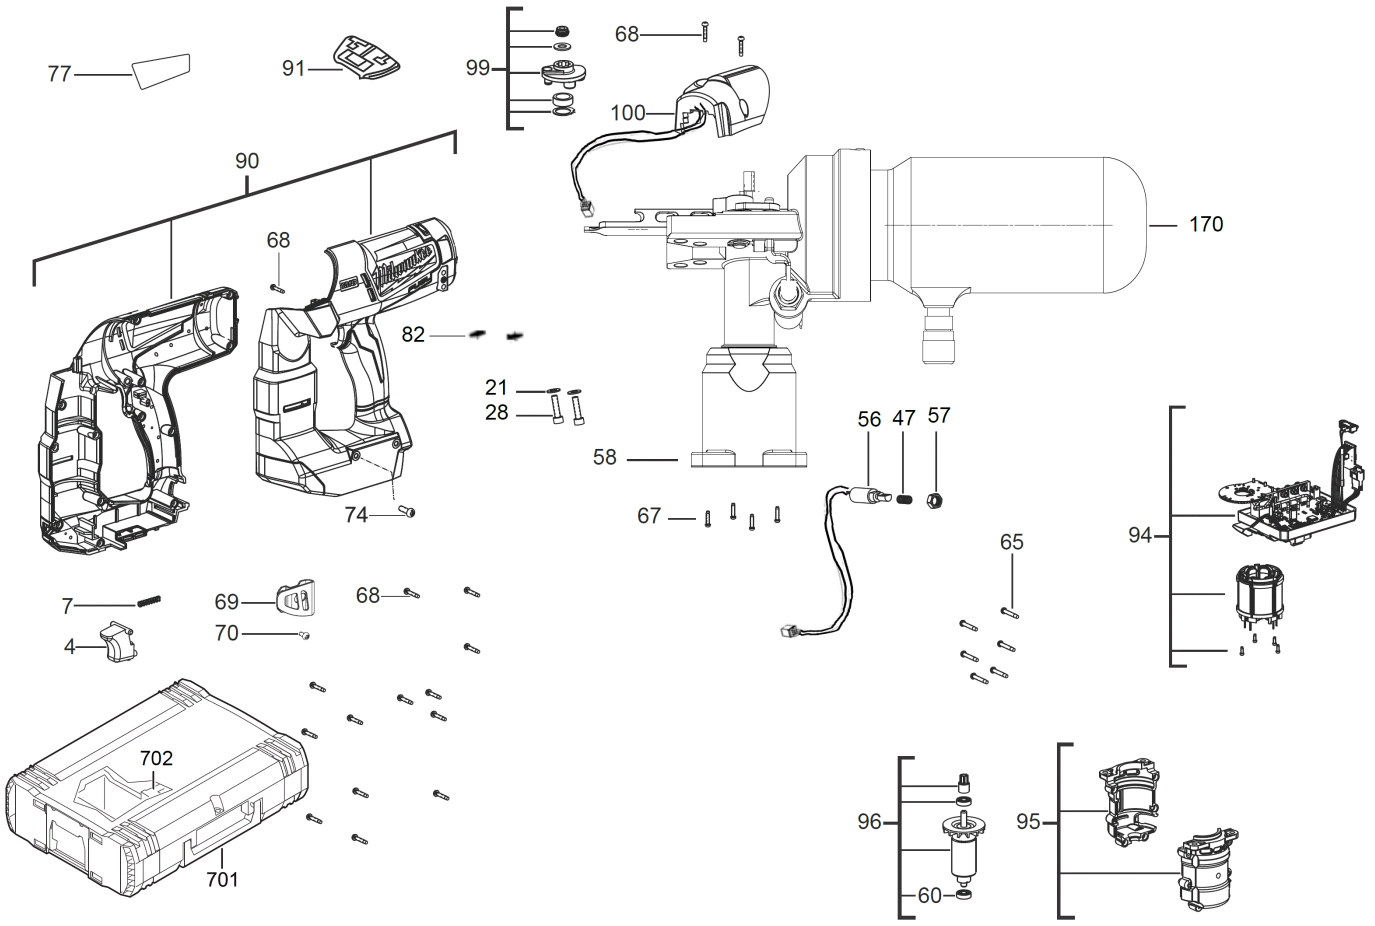

M18CN16GA-0X AKKU-NAGLER XXX

4933451958 - M18CN16GA-0X - 4000456794

Position	Quantity	Description	Part number	EAN
0004 1	1	DRUECKER	4931453960	4002395281879
0007 2	1	FEDER	4931453961	4002395281886
0021 3	2	SCHEIBE	4931453965	4002395282524
0028 4	2	SCHRAUBE	4931453966	4002395282531
0047 5	1	FEDER	4931453967	4002395282548
0056 6	1	MAGNET	4931453968	4002395282555
0057 7	1	MUTTER	4931453969	4002395282562
0058 8	1	MOTORPLATTE	Item discontinued(4931453970)	
0060 9	1	KUGELLAGER	4931453971	4002395282586
0065 10	6	SCHRAUBE	Item discontinued(4931436225)	
0067 11	4	SCHRAUBE	4931435661	4002395863655
0068 12	16	SCHRAUBE	4931453227	4002395153206
0069 13	1	HALTER	4931453220	4002395152537
0070 14	1	SCHRAUBE	4931436566	4002395257638
0074 15	1	SCHRAUBE	4931453972	4002395282593
0077 16	1	LEISTUNGSSCHILD	Item discontinued(4931453974)	
0082 17	2	HALTERING	4931453975	4002395283224
0090 18	1	GEHAEUSE	4931453976	4002395283231
0091 19	1	DRUECKER	4931453977	4002395283248
0094 20	1	ELEKTRIK VOLLST.	4931453980	4002395283279
0095 21	1	MOTORGEHAEUSE	Item discontinued(4931453981)	
0096 22	1	ANKER F.ELEKTROMOTOR	Item discontinued(4931453982)	
0099 23	1	EXZENTER	4931453984	4002395280513
0100 24	1	ABDECKUNG	4931453985	4002395280520
0119 25	2	MUTTER	4931453988	4002395280551
0133 26	1	MAGAZIN	4931453989	4002395280568
0134 27	1	FEDERBLECH	Item discontinued(4931453990)	
0135 28	1	FUEHRUNGSSTUECK	4931453991	4002395280582
0136 29	2	SCHRAUBE	4931453992	4002395280599
0137 30	1	FUEHRUNGSSCHIENE	4931453993	4002395281206
0142 31	2	SCHRAUBE	4931453972	4002395282593
0150 32	1	ENTRIEGELUNGSSET	4931453995	4002395281220
0151 33	1	AUFNAHMESTUECK	4931453996	4002395281237
0152 34	1	BEFESTIGUNGS-SATZ	4931453997	4002395281244
0153 35	1	TIEFENANSCHLAG	4931453998	4002395281251
0154 36	1	MAGNET	4931453999	4002395281268
0155 37	1	PUFFER	4931454000	4002395281275
0156 38	1	ROLLE	Item discontinued(4931454001)	
0157 39	1	HALTERUNG	4931454002	4002395281299
0158 40	1	TIEFENANSCHLAG	4931454003	4002395281909
0159 41	1	ANSCHLAG	4931454004	4002395281916
0160 42	1	KAPPE	4931454192	4002395285068
0170 43	1	Stickstoff Zylinder (M18CN16GA)	Item discontinued(4931454832)	
0702 44	1	EINSATZ	Item discontinued(4931454046)	
0701 45	1	HD Box Groesse 3	4932453386	4002395143634