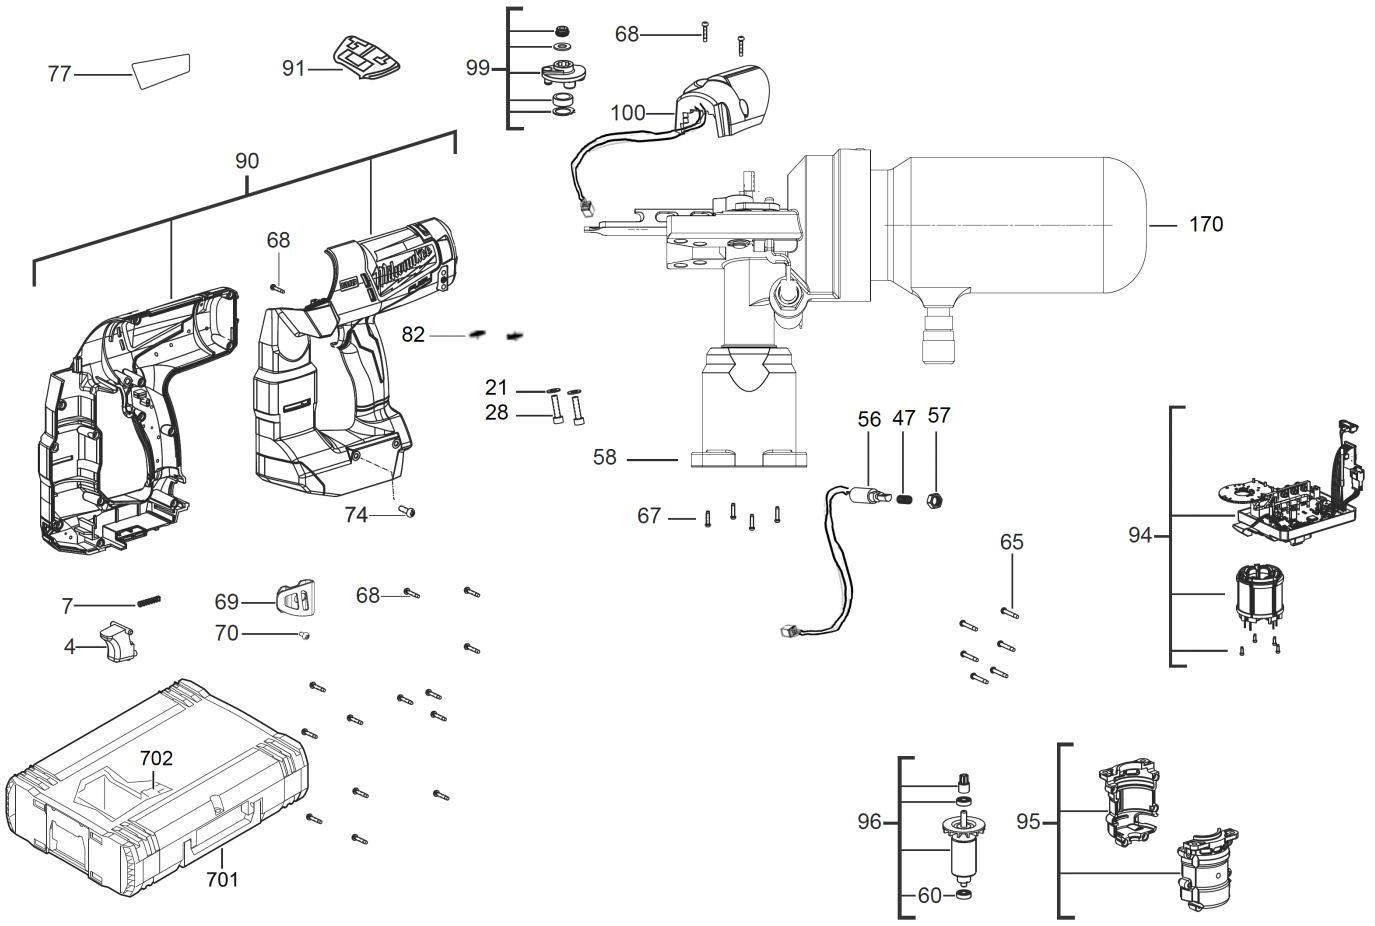

# M18CN16GA-502X AKKU-NAGLER GB2

4933451888 - M18CN16GA-502X - 4000456794

Position	Quantity	Description	Part number	EAN
1	1	PART NOT DETAILED	1000063920	
0004 2	1	DRUECKER	4931453960	4002395281879
0007 3	1	FEDER	4931453961	4002395281886
0021 4	2	SCHEIBE	4931453965	4002395282524
0028 5	2	SCHRAUBE	4931453966	4002395282531
0047 6	1	FEDER	4931453967	4002395282548
0056 7	1	MAGNET	4931453968	4002395282555
0057 8	1	MUTTER	4931453969	4002395282562
0058 9	1	MOTORPLATTE	Item discontinued(4931453970)	
0060 10	1	KUGELLAGER	4931453971	4002395282586
0065 11	6	SCHRAUBE	Item discontinued(4931436225)	
0067 12	4	SCHRAUBE	4931435661	4002395863655
0068 13	16	SCHRAUBE	4931453227	4002395153206
0069 14	1	HALTER	4931453220	4002395152537
0070 15	1	SCHRAUBE	4931436566	4002395257638
0074 16	1	SCHRAUBE	4931453972	4002395282593
0077 17	1	LEISTUNGSSCHILD	Item discontinued(4931453974)	
0082 18	2	HALTERING	4931453975	4002395283224
0090 19	1	GEHAEUSE	4931453976	4002395283231
0091 20	1	DRUECKER	4931453977	4002395283248
0094 21	1	ELEKTRIK VOLLST.	4931453980	4002395283279
0095 22	1	MOTERGEHAEUSE	Item discontinued(4931453981)	
0096 23	1	ANKER F.ELEKTROMOTOR	Item discontinued(4931453982)	
0099 24	1	EXZENTER	4931453984	4002395280513
0100 25	1	ABDECKUNG	4931453985	4002395280520
0119 26	2	MUTTER	4931453988	4002395280551
0133 27	1	MAGAZIN	4931453989	4002395280568
0134 28	1	FEDERBLECH	Item discontinued(4931453990)	
0135 29	1	FUEHRUNGSSTUECK	4931453991	4002395280582
0136 30	2	SCHRAUBE	4931453992	4002395280599
0137 31	1	FUEHRUNGSSCHIENE	4931453993	4002395281206
0142 32	2	SCHRAUBE	4931453972	4002395282593
0150 33	1	ENTRIEGELUNGSSET	4931453995	4002395281220
0151 34	1	AUFNAHMESTUECK	4931453996	4002395281237
0152 35	1	BEFESTIGUNGS-SATZ	4931453997	4002395281244
0153 36	1	TIEFENANSCHLAG	4931453998	4002395281251
0154 37	1	MAGNET	4931453999	4002395281268
0155 38	1	PUFFER	4931454000	4002395281275
0156 39	1	ROLLE	Item discontinued(4931454001)	
0157 40	1	HALTERUNG	4931454002	4002395281299
0158 41	1	TIEFENANSCHLAG	4931454003	4002395281909
0159 42	1	ANSCHLAG	4931454004	4002395281916
0160 43	1	KAPPE	4931454192	4002395285068
0170 44	1	Stickstoff Zylinder (M18CN16GA)	Item discontinued(4931454832)	
0702 45	1	EINSATZ	Item discontinued(4931454046)	
46	1	M12-18C LADEGERAET GB2	Item discontinued(4932352962)	
47	2	M18B5 LI-ION AKKUMULATOR 5.0AH XXX	4932430483	4002395381449
0701 48	1	HD Box Groesse 3	4932453386	4002395143634