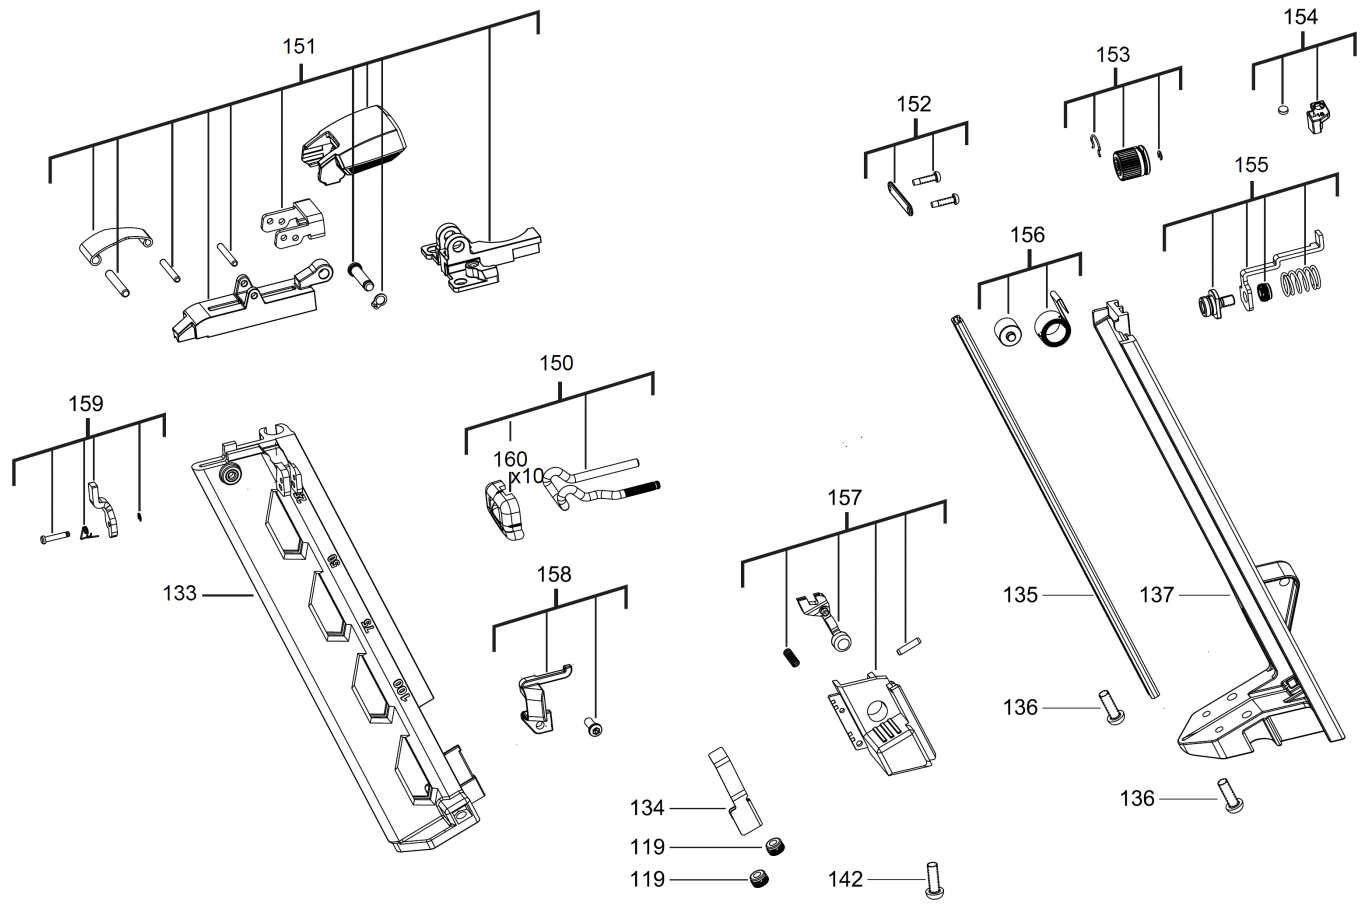

# M18CN16GA-502X AKKU-NAGLER GB2

4933451888 - M18CN16GA-502X - 4000456794

Position	Quantity	Description	Part number	EAN
1	1	PART NOT DETAILED	1000063920	
0004 2	1	DRUECKER	4931453960	4002395281879
0007 3	1	FEDER	4931453961	4002395281886
0021 4	2	SCHEIBE	4931453965	4002395282524
0028 5	2	SCHRAUBE	4931453966	4002395282531
0047 6	1	FEDER	4931453967	4002395282548
0056 7	1	MAGNET	4931453968	4002395282555
0057 8	1	MUTTER	4931453969	4002395282562
0058 9	1	MOTORPLATTE	Item discontinued(4931453970)	
0060 10	1	KUGELLAGER	4931453971	4002395282586
0065 11	6	SCHRAUBE	Item discontinued(4931436225)	
0067 12	4	SCHRAUBE	4931435661	4002395863655
0068 13	16	SCHRAUBE	4931453227	4002395153206
0069 14	1	HALTER	4931453220	4002395152537
0070 15	1	SCHRAUBE	4931436566	4002395257638
0074 16	1	SCHRAUBE	4931453972	4002395282593
0077 17	1	LEISTUNGSSCHILD	Item discontinued(4931453974)	
0082 18	2	HALTERING	4931453975	4002395283224
0090 19	1	GEHAEUSE	4931453976	4002395283231
0091 20	1	DRUECKER	4931453977	4002395283248
0094 21	1	ELEKTRIK VOLLST.	4931453980	4002395283279
0095 22	1	MOTERGEHAEUSE	Item discontinued(4931453981)	
0096 23	1	ANKER F.ELEKTROMOTOR	Item discontinued(4931453982)	
0099 24	1	EXZENTER	4931453984	4002395280513
0100 25	1	ABDECKUNG	4931453985	4002395280520
0119 26	2	MUTTER	4931453988	4002395280551
0133 27	1	MAGAZIN	4931453989	4002395280568
0134 28	1	FEDERBLECH	Item discontinued(4931453990)	
0135 29	1	FUEHRUNGSSTUECK	4931453991	4002395280582
0136 30	2	SCHRAUBE	4931453992	4002395280599
0137 31	1	FUEHRUNGSSCHIENE	4931453993	4002395281206
0142 32	2	SCHRAUBE	4931453972	4002395282593
0150 33	1	ENTRIEGELUNGSSET	4931453995	4002395281220
0151 34	1	AUFNAHMESTUECK	4931453996	4002395281237
0152 35	1	BEFESTIGUNGS-SATZ	4931453997	4002395281244
0153 36	1	TIEFENANSCHLAG	4931453998	4002395281251
0154 37	1	MAGNET	4931453999	4002395281268
0155 38	1	PUFFER	4931454000	4002395281275
0156 39	1	ROLLE	Item discontinued(4931454001)	
0157 40	1	HALTERUNG	4931454002	4002395281299
0158 41	1	TIEFENANSCHLAG	4931454003	4002395281909
0159 42	1	ANSCHLAG	4931454004	4002395281916
0160 43	1	KAPPE	4931454192	4002395285068
0170 44	1	Stickstoff Zylinder (M18CN16GA)	Item discontinued(4931454832)	
0702 45	1	EINSATZ	Item discontinued(4931454046)	
46	1	M12-18C LADEGERAET GB2	Item discontinued(4932352962)	
47	2	M18B5 LI-ION AKKUMULATOR 5.0AH XXX	4932430483	4002395381449
0701 48	1	HD Box Groesse 3	4932453386	4002395143634