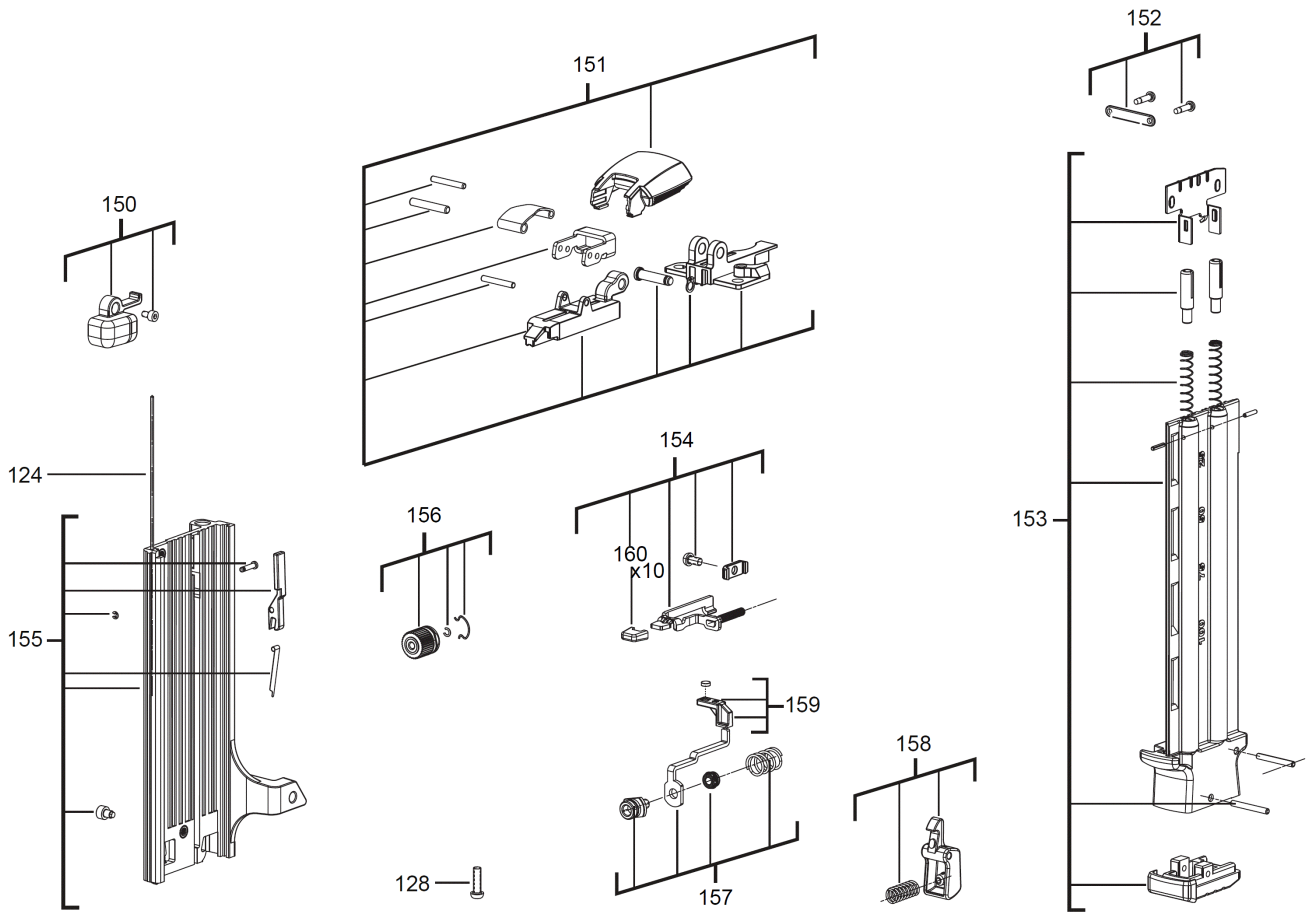

M18CN18GS-0X AKKU-NAGLER XXX

4933451959 - M18CN18GS-0X - 4000456822

Position	Quantity	Description	Part number	EAN
0004 1	1	DRUECKER	4931453960	4002395281879
0007 2	1	FEDER	4931453961	4002395281886
0021 3	2	SCHEIBE	4931453965	4002395282524
0028 4	2	SCHRAUBE	4931453966	4002395282531
0047 5	1	FEDER	4931453967	4002395282548
0056 6	1	MAGNET	4931453968	4002395282555
0057 7	1	MUTTER	4931453969	4002395282562
0058 8	1	MOTORPLATTE	Item discontinued(4931453970)	
0060 9	1	KUGELLAGER	4931453971	4002395282586
0065 10	6	SCHRAUBE	Item discontinued(4931436225)	
0067 11	4	SCHRAUBE	4931435661	4002395863655
0068 12	15	SCHRAUBE	4931453227	4002395153206
0069 13	1	HALTER	4931453220	4002395152537
0070 14	1	SCHRAUBE	4931436566	4002395257638
0074 15	1	SCHRAUBE	4931453972	4002395282593
0077 16	1	LEISTUNGSSCHILD	4931454006	4002395281930
0082 17	2	HALTERING	4931453975	4002395283224
0090 18	1	GEHAEUSE	Item discontinued(4931454007)	
0091 19	1	DRUECKER	4931453977	4002395283248
0094 20	1	ELEKTRIK VOLLST.	4931454010	4002395281978
0095 21	1	MOTORGEHAEUSE	Item discontinued(4931453981)	
0096 22	1	ANKER F.ELEKTROMOTOR	Item discontinued(4931453982)	
0099 23	1	EXZENTER	Item discontinued(4931454012)	
0100 24	1	ABDECKUNG	4931454013	4002395282609
0124 25	1	FUEHRUNGSELEMENT	4931454015	4002395282623
0128 26	1	SCHRAUBE	660414013	4002395823796
0150 27	1	TIEFENANSCHLAG	4931454017	4002395282647
0151 28	1	AUFNAHMESTUECK	4931454018	4002395282654
0152 29	1	BEFESTIGUNGS-SATZ	4931453997	4002395281244
0153 30	1	MAGAZIN	4931454019	4002395282661
0154 31	1	FUEHRUNGSSTUECK	4931461684	4058546039172
0155 32	1	MAGAZIN	Item discontinued(4931454021)	
0156 33	1	TIEFENANSCHLAG	4931453998	4002395281251
0157 34	1	GUMMIPUFFER	4931454022	4002395282692
0158 35	1	DRUECKER	4931454023	4002395283309
0159 36	1	MAGNETHALTER	4931454024	4002395283316
0160 37	1	KAPPE	4931461685	4058546039189
0170 38	1	Stickstoff Zylinder (M18CN18GS)	Item discontinued(4931454833)	
0702 39	1	EINSATZ	4931454045	4002395281343
0701 40	1	HD Box Groesse 1	4932453385	4002395146376