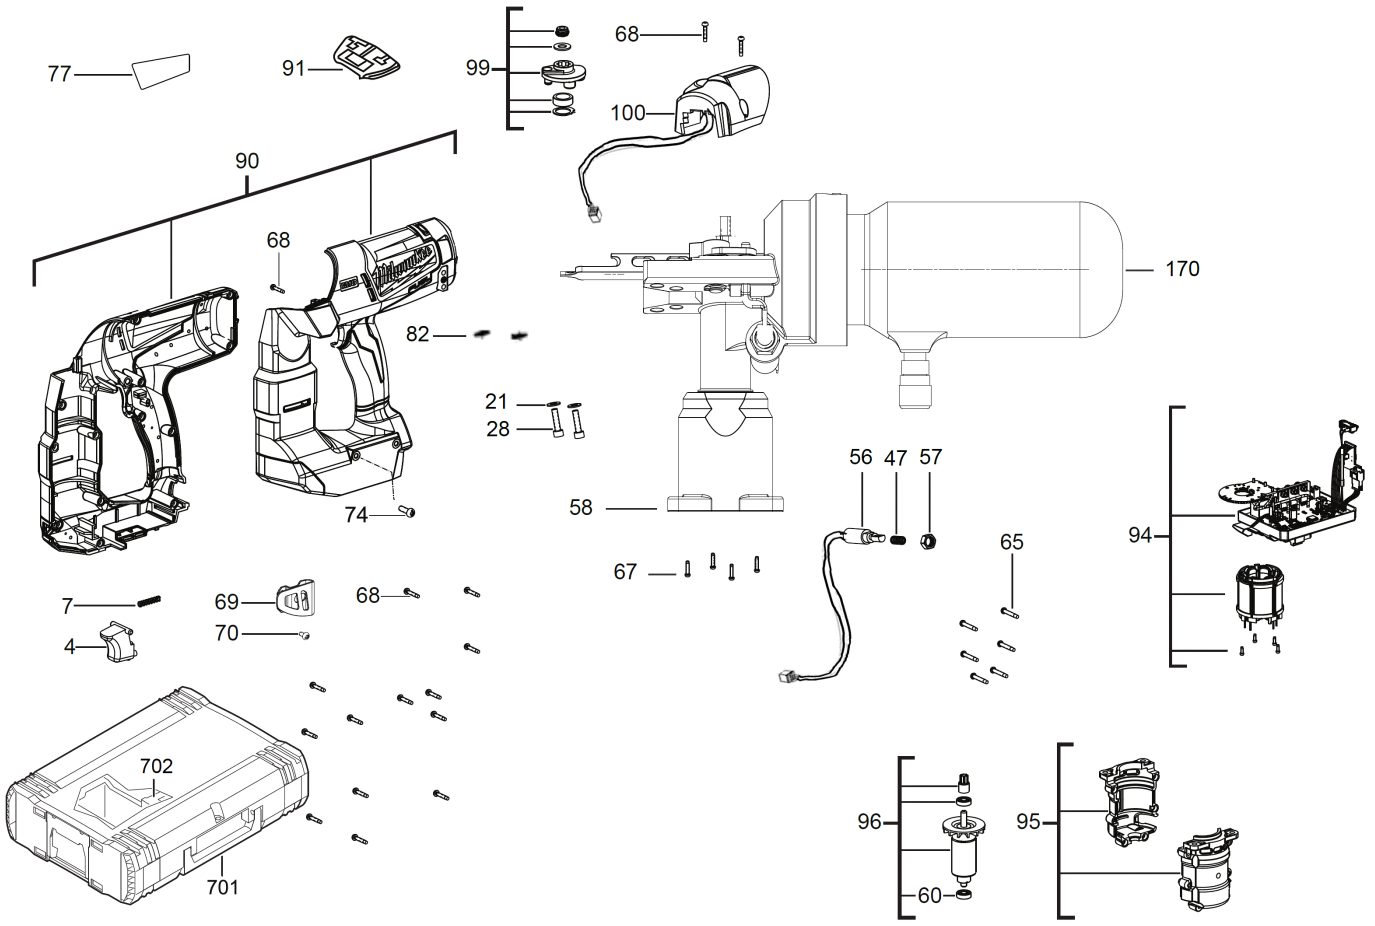

M18CN18GS-0X AKKU-NAGLER XXX

4933451959 - M18CN18GS-0X - 4000456822

Position	Quantity	Description	Part number	EAN
0004 1	1	DRUECKER	4931453960	4002395281879
0007 2	1	FEDER	4931453961	4002395281886
0021 3	2	SCHEIBE	4931453965	4002395282524
0028 4	2	SCHRAUBE	4931453966	4002395282531
0047 5	1	FEDER	4931453967	4002395282548
0056 6	1	MAGNET	4931453968	4002395282555
0057 7	1	MUTTER	4931453969	4002395282562
0058 8	1	MOTORPLATTE	Item discontinued(4931453970)	
0060 9	1	KUGELLAGER	4931453971	4002395282586
0065 10	6	SCHRAUBE	Item discontinued(4931436225)	
0067 11	4	SCHRAUBE	4931435661	4002395863655
0068 12	15	SCHRAUBE	4931453227	4002395153206
0069 13	1	HALTER	4931453220	4002395152537
0070 14	1	SCHRAUBE	4931436566	4002395257638
0074 15	1	SCHRAUBE	4931453972	4002395282593
0077 16	1	LEISTUNGSSCHILD	4931454006	4002395281930
0082 17	2	HALTERING	4931453975	4002395283224
0090 18	1	GEHAEUSE	Item discontinued(4931454007)	
0091 19	1	DRUECKER	4931453977	4002395283248
0094 20	1	ELEKTRIK VOLLST.	4931454010	4002395281978
0095 21	1	MOTORGEHAEUSE	Item discontinued(4931453981)	
0096 22	1	ANKER F.ELEKTROMOTOR	Item discontinued(4931453982)	
0099 23	1	EXZENTER	Item discontinued(4931454012)	
0100 24	1	ABDECKUNG	4931454013	4002395282609
0124 25	1	FUEHRUNGSELEMENT	4931454015	4002395282623
0128 26	1	SCHRAUBE	660414013	4002395823796
0150 27	1	TIEFENANSCHLAG	4931454017	4002395282647
0151 28	1	AUFNAHMESTUECK	4931454018	4002395282654
0152 29	1	BEFESTIGUNGS-SATZ	4931453997	4002395281244
0153 30	1	MAGAZIN	4931454019	4002395282661
0154 31	1	FUEHRUNGSSTUECK	4931461684	4058546039172
0155 32	1	MAGAZIN	Item discontinued(4931454021)	
0156 33	1	TIEFENANSCHLAG	4931453998	4002395281251
0157 34	1	GUMMIPUFFER	4931454022	4002395282692
0158 35	1	DRUECKER	4931454023	4002395283309
0159 36	1	MAGNETHALTER	4931454024	4002395283316
0160 37	1	KAPPE	4931461685	4058546039189
0170 38	1	Stickstoff Zylinder (M18CN18GS)	Item discontinued(4931454833)	
0702 39	1	EINSATZ	4931454045	4002395281343
0701 40	1	HD Box Groesse 1	4932453385	4002395146376