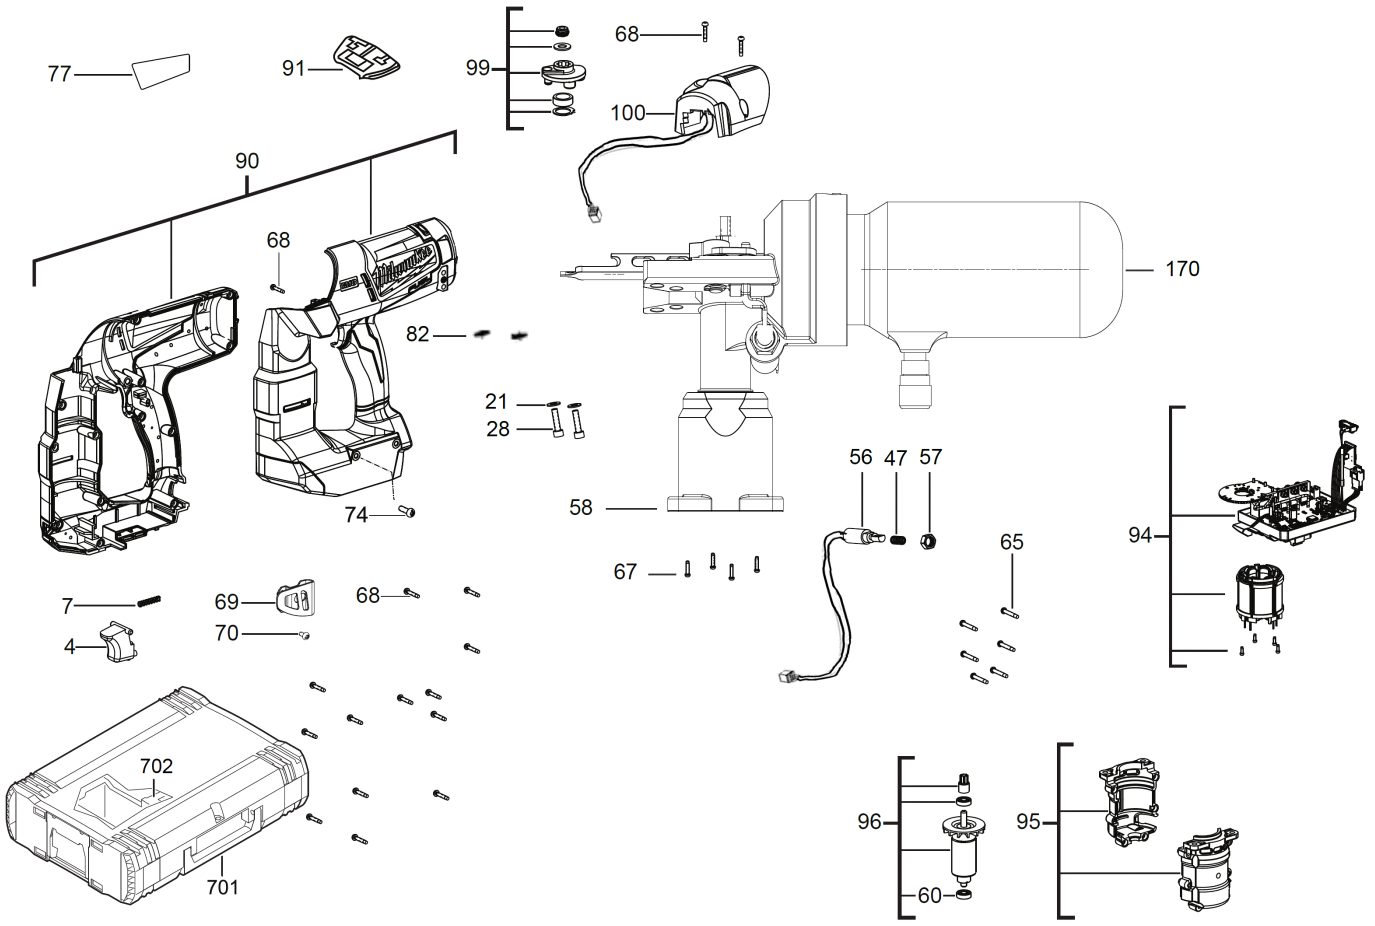

# M18CN18GS-202X Akku-Nagler IN2

4933451573 - M18CN18GS-202X - 4000456822

Position	Quantity	Description	Part number	EAN
1	1	PART NOT DETAILED	1000063920	
0004 2	1	DRUECKER	4931453960	4002395281879
0007 3	1	FEDER	4931453961	4002395281886
0021 4	2	SCHEIBE	4931453965	4002395282524
0028 5	2	SCHRAUBE	4931453966	4002395282531
0047 6	1	FEDER	4931453967	4002395282548
0056 7	1	MAGNET	4931453968	4002395282555
0057 8	1	MUTTER	4931453969	4002395282562
0058 9	1	MOTORPLATTE	Item discontinued(4931453970)	
0060 10	1	KUGELLAGER	4931453971	4002395282586
0065 11	6	SCHRAUBE	Item discontinued(4931436225)	
0067 12	4	SCHRAUBE	4931435661	4002395863655
0068 13	15	SCHRAUBE	4931453227	4002395153206
0069 14	1	HALTER	4931453220	4002395152537
0070 15	1	SCHRAUBE	4931436566	4002395257638
0074 16	1	SCHRAUBE	4931453972	4002395282593
0077 17	1	LEISTUNGSSCHILD	4931454006	4002395281930
0082 18	2	HALTERING	4931453975	4002395283224
0090 19	1	GEHAEUSE	Item discontinued(4931454007)	
0091 20	1	DRUECKER	4931453977	4002395283248
0094 21	1	ELEKTRIK VOLLST.	4931454010	4002395281978
0095 22	1	MOTORGEHAEUSE	Item discontinued(4931453981)	
0096 23	1	ANKER F.ELEKTROMOTOR	Item discontinued(4931453982)	
0099 24	1	EXZENTER	Item discontinued(4931454012)	
0100 25	1	ABDECKUNG	4931454013	4002395282609
0124 26	1	FUEHRUNGSELEMENT	4931454015	4002395282623
0128 27	1	SCHRAUBE	660414013	4002395823796
0150 28	1	TIEFENANSCHLAG	4931454017	4002395282647
0151 29	1	AUFNAHMESTUECK	4931454018	4002395282654
0152 30	1	BEFESTIGUNGS-SATZ	4931453997	4002395281244
0153 31	1	MAGAZIN	4931454019	4002395282661
0154 32	1	FUEHRUNGSSTUECK	4931461684	4058546039172
0155 33	1	MAGAZIN	Item discontinued(4931454021)	
0156 34	1	TIEFENANSCHLAG	4931453998	4002395281251
0157 35	1	GUMMIPUFFER	4931454022	4002395282692
0158 36	1	DRUECKER	4931454023	4002395283309
0159 37	1	MAGNETHALTER	4931454024	4002395283316
0160 38	1	KAPPE	4931461685	4058546039189
0170 39	1	Stickstoff Zylinder (M18CN18GS)	Item discontinued(4931454833)	
0702 40	1	EINSATZ	4931454045	4002395281343
41	1	M12-18C LADEGERAeT IN2	4932352959	4002395376179
42	2	M18B2 LI-ION AKKUMULATOR 2.0AH XXX	4932430062	4002395377237
0701 43	1	HD Box Groesse 1	4932453385	4002395146376