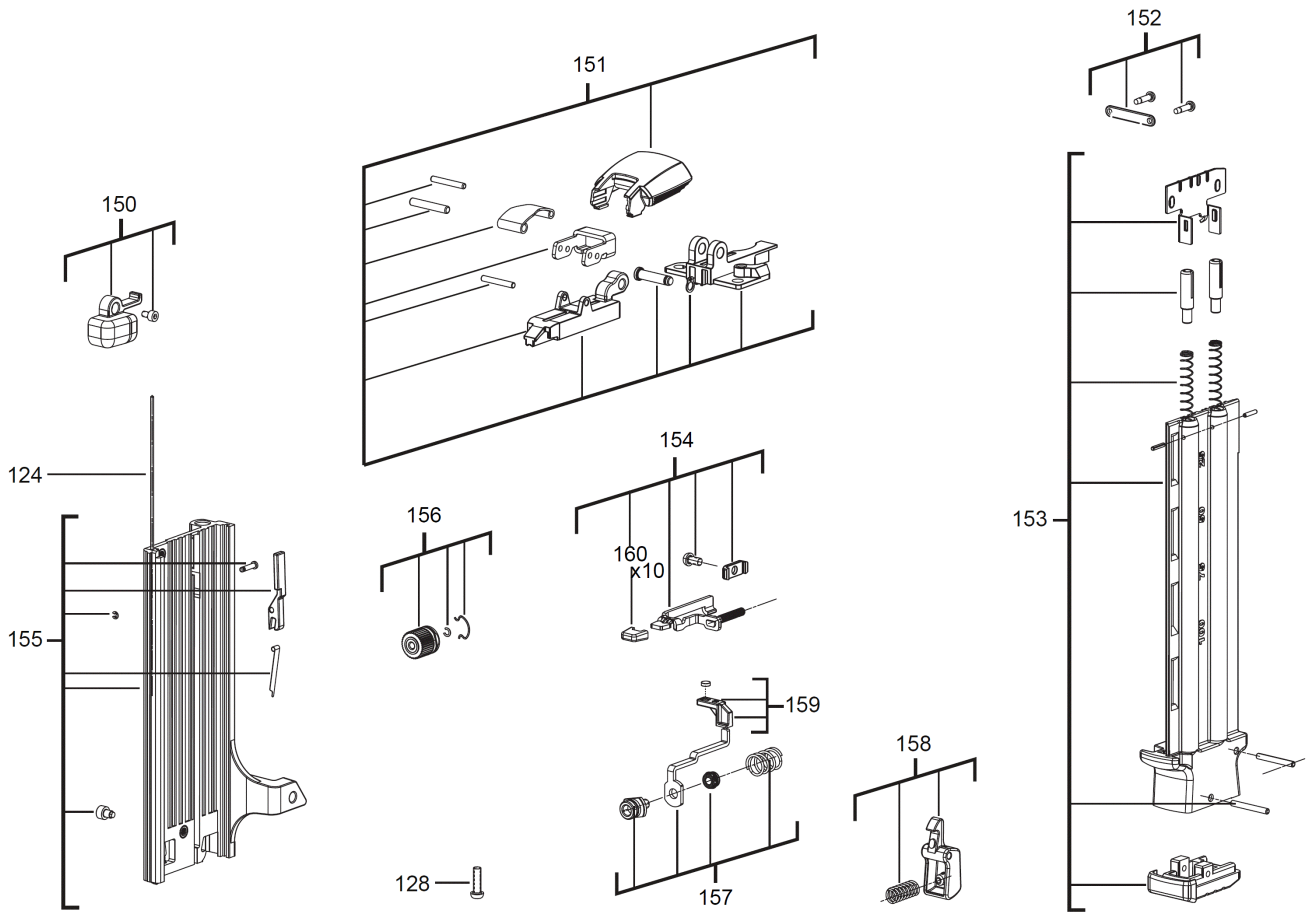

# M18CN18GS-202X Akku-Nagler IN2

4933451573 - M18CN18GS-202X - 4000456822

Position	Quantity	Description	Part number	EAN
1	1	PART NOT DETAILED	1000063920	
0004 2	1	DRUECKER	4931453960	4002395281879
0007 3	1	FEDER	4931453961	4002395281886
0021 4	2	SCHEIBE	4931453965	4002395282524
0028 5	2	SCHRAUBE	4931453966	4002395282531
0047 6	1	FEDER	4931453967	4002395282548
0056 7	1	MAGNET	4931453968	4002395282555
0057 8	1	MUTTER	4931453969	4002395282562
0058 9	1	MOTORPLATTE	Item discontinued(4931453970)	
0060 10	1	KUGELLAGER	4931453971	4002395282586
0065 11	6	SCHRAUBE	Item discontinued(4931436225)	
0067 12	4	SCHRAUBE	4931435661	4002395863655
0068 13	15	SCHRAUBE	4931453227	4002395153206
0069 14	1	HALTER	4931453220	4002395152537
0070 15	1	SCHRAUBE	4931436566	4002395257638
0074 16	1	SCHRAUBE	4931453972	4002395282593
0077 17	1	LEISTUNGSSCHILD	4931454006	4002395281930
0082 18	2	HALTERING	4931453975	4002395283224
0090 19	1	GEHAEUSE	Item discontinued(4931454007)	
0091 20	1	DRUECKER	4931453977	4002395283248
0094 21	1	ELEKTRIK VOLLST.	4931454010	4002395281978
0095 22	1	MOTORGEHAEUSE	Item discontinued(4931453981)	
0096 23	1	ANKER F.ELEKTROMOTOR	Item discontinued(4931453982)	
0099 24	1	EXZENTER	Item discontinued(4931454012)	
0100 25	1	ABDECKUNG	4931454013	4002395282609
0124 26	1	FUEHRUNGSELEMENT	4931454015	4002395282623
0128 27	1	SCHRAUBE	660414013	4002395823796
0150 28	1	TIEFENANSCHLAG	4931454017	4002395282647
0151 29	1	AUFNAHMESTUECK	4931454018	4002395282654
0152 30	1	BEFESTIGUNGS-SATZ	4931453997	4002395281244
0153 31	1	MAGAZIN	4931454019	4002395282661
0154 32	1	FUEHRUNGSSTUECK	4931461684	4058546039172
0155 33	1	MAGAZIN	Item discontinued(4931454021)	
0156 34	1	TIEFENANSCHLAG	4931453998	4002395281251
0157 35	1	GUMMIPUFFER	4931454022	4002395282692
0158 36	1	DRUECKER	4931454023	4002395283309
0159 37	1	MAGNETHALTER	4931454024	4002395283316
0160 38	1	KAPPE	4931461685	4058546039189
0170 39	1	Stickstoff Zylinder (M18CN18GS)	Item discontinued(4931454833)	
0702 40	1	EINSATZ	4931454045	4002395281343
41	1	M12-18C LADEGERAeT IN2	4932352959	4002395376179
42	2	M18B2 LI-ION AKKUMULATOR 2.0AH XXX	4932430062	4002395377237
0701 43	1	HD Box Groesse 1	4932453385	4002395146376