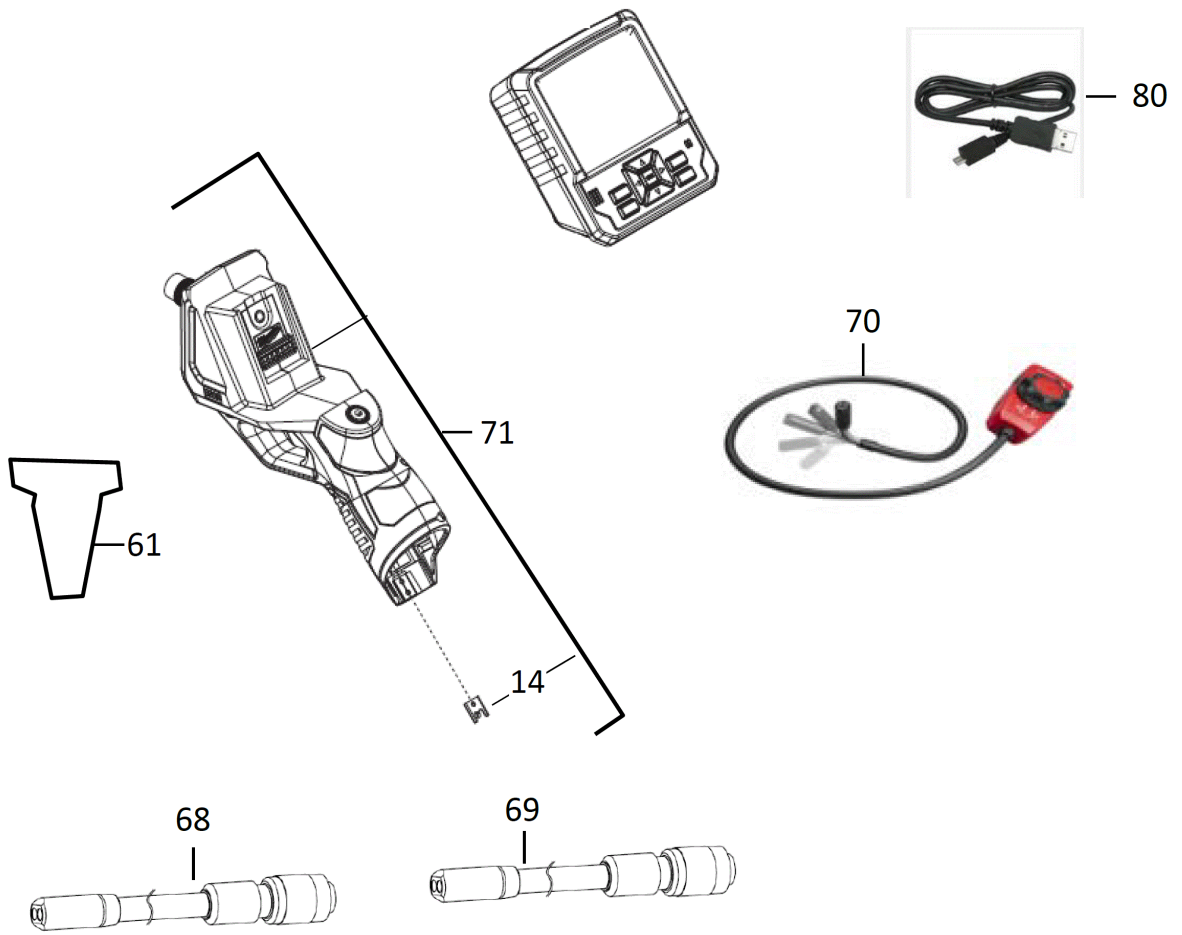

M12ICAV3-201C Inspektionskamera IN2

4933451367 - M12ICAV3-201C - 4000456838

Position	Quantity	Description	Part number	EAN
1	1	PART NOT DETAILED	1000063920	
014 2	1	VERBINDUNGSSTUECK	4931436292	4002395252909
061 3	1	LEISTUNGSSCHILD	4931454622	4058546012397
071 4	1	KONSOLE	Item discontinued(4931454623)	
080 5	1	KABEL	4931454624	4058546012410
6	1	C12C LADEGERAeT IN2	4932352000	4002395366606
7	1	M12B2 LI-ION AKKUMULATOR 2.0AH XXX	4932430064	4002395377251
068 8	1	Ersatz-Kamerakabel 100 cm fuer M12 ICAV3	Item discontinued(48530150)	
069 9	1	Ersatz-Kamerakabel 300 cm fuer M12 ICAV3	Item discontinued(48530151)	
070 10	1	Ersatz-Kamerakabel 100cm steuerbar	48530155	45242344215