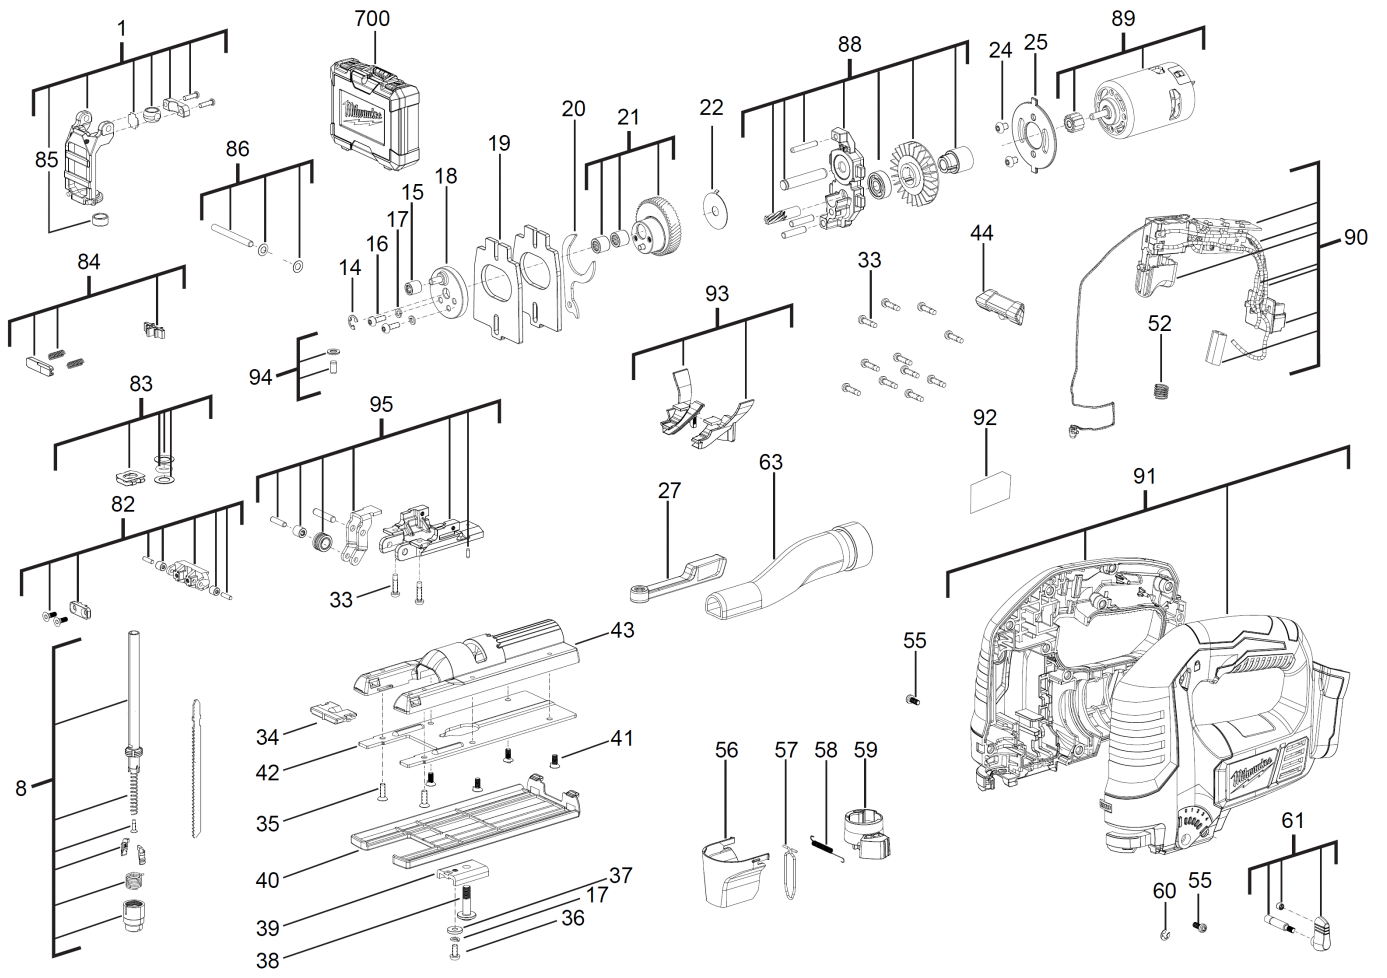

M18BJS-0 AKKU STICHSÄEGE XXX

4933451391 - M18BJS-0 - 4000456860

Position	Quantity	Description	Part number	EAN
0001 1	1	FUEHRUNGSELEMENT	4931454297	4002395284078
0008 2	1	STOESSEL	4931454298	4002395284085
0014 3	1	SAEGERING	Item discontinued(4931454299)	
0015 4	1	KUGELLAGER	4931454300	4002395284702
0016 5	2	SCHRAUBE	4931454301	4002395284719
0017 6	3	SCHEIBE	4931454302	4002395284726
0018 7	1	EXZENTER	Item discontinued(4931454303)	
0019 8	2	EXZENTERLAGER	4931454304	4002395284740
0020 9	1	EXZENTERSCHEIBE	4931454305	4002395284757
0021 10	1	GETRIEBEKASTEN	4931454306	4002395284764
0022 11	1	SCHEIBE	4931454307	4002395284771
0024 12	2	SCHRAUBE	4931454308	4002395284788
0025 13	1	MOTORPLATTE	4931454309	4002395284795
0027 14	1	HEBEL	4931454310	4002395285402
0033 15	13	SCHRAUBE	660024030	4002395826957
0034 16	1	SPANREISSSCHUTZ	4931431787	4002395895700
0035 17	2	SCHRAUBE	4931453302	4002395160846
0036 18	1	SCHRAUBE	4931453100	4002395151349
0037 19	1	SCHEIBE	4931454311	4002395285419
0038 20	1	SCHRAUBE	4931454312	4002395285426
0039 21	1	HALTEPLATTE	4931454313	4002395285433
0040 22	1	DECKEL	4931454314	4002395285440
0041 23	4	SCHRAUBE	4931454315	4002395285457
0042 24	1	GRUNDPLATTE	4931454316	4002395285464
0043 25	1	GRUNDPLATTE	4931454317	4002395285471
0044 26	1	DRUECKER	4931454318	4002395285488
0052 27	1	DRUCKFEDER	4931408243	4002395814466
0055 28	2	SCHRAUBE	Item discontinued(660400005)	
0056 29	1	ABDECKUNG	4931454319	4002395285495
0057 30	1	ABSTANDSHALTER	4931454320	4002395286102
0058 31	1	FEDER	4931454321	4002395286119
0059 32	1	HEBEL	4931454322	4002395286126
0060 33	1	RING	4931454323	4002395286133
0061 34	1	HEBEL	4931454324	4002395286140
0063 35	1	ABSAUGSYSTEM	4931454325	4002395286157
0082 36	1	VERBINDUNGSSET	4931454326	4002395286164
0083 37	1	SCHEIBE PACK/5	4931454327	4002395286171
0084 38	1	DRUCKPLATTE	4931454328	4002395286188
0085 39	1	KUGELLAGER	4931454329	4002395286195
0086 40	1	SCHEIBE PACK/5	4931454330	4002395286805
0088 41	1	VENTILATOR	4931454331	4002395286812
0089 42	1	MOTOREINHEIT	4931454332	4002395286829
0090 43	1	SCHALTER	4931454333	4002395286836
0091 44	1	GEHAEUSE	4931454334	4002395286843
0092 45	1	LEISTUNGSSCHILD	Item discontinued(4931454335)	
0093 46	1	LUFTFUEHRUNGSRING	4931454336	4002395286867
0094 47	1	DICHTUNG	4931454337	4002395286874
0095 48	1	STUETZROLLENHALTER	4931454338	4002395286881
0700 49	1	TRANSPORTKASTEN	4931454339	4002395286898