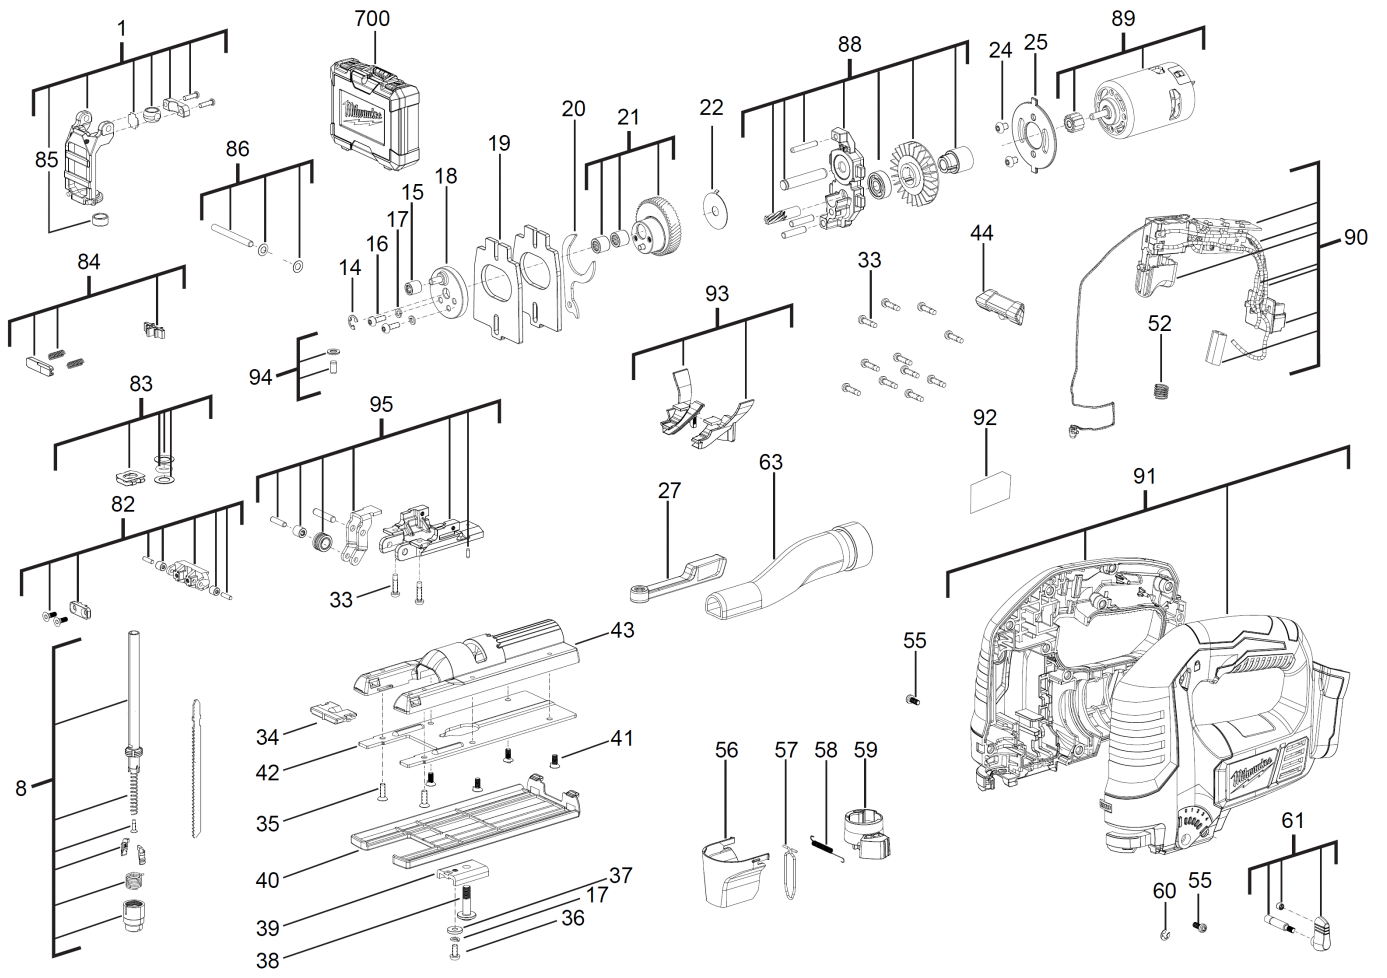

# M18BJS-0X AKKU-STICHSÄEGE XXX

4933459573 - M18BJS-0X - 4000456860

Position	Quantity	Description	Part number	EAN
0001 1	1	FUEHRUNGSELEMENT	4931454297	4002395284078
0008 2	1	STOESSEL	4931454298	4002395284085
0014 3	1	SAEGERING	Item discontinued(4931454299)	
0015 4	1	KUGELLAGER	4931454300	4002395284702
0016 5	2	SCHRAUBE	4931454301	4002395284719
0017 6	3	SCHEIBE	4931454302	4002395284726
0018 7	1	EXZENTER	Item discontinued(4931454303)	
0019 8	2	EXZENTERLAGER	4931454304	4002395284740
0020 9	1	EXZENTERSCHEIBE	4931454305	4002395284757
0021 10	1	GETRIEBEKASTEN	4931454306	4002395284764
0022 11	1	SCHEIBE	4931454307	4002395284771
0024 12	2	SCHRAUBE	4931454308	4002395284788
0025 13	1	MOTORPLATTE	4931454309	4002395284795
0027 14	1	HEBEL	4931454310	4002395285402
0033 15	13	SCHRAUBE	660024030	4002395826957
0034 16	1	SPANREISSSCHUTZ	4931431787	4002395895700
0035 17	2	SCHRAUBE	4931453302	4002395160846
0036 18	1	SCHRAUBE	4931453100	4002395151349
0037 19	1	SCHEIBE	4931454311	4002395285419
0038 20	1	SCHRAUBE	4931454312	4002395285426
0039 21	1	HALTEPLATTE	4931454313	4002395285433
0040 22	1	DECKEL	4931454314	4002395285440
0041 23	4	SCHRAUBE	4931454315	4002395285457
0042 24	1	GRUNDPLATTE	4931454316	4002395285464
0043 25	1	GRUNDPLATTE	4931454317	4002395285471
0044 26	1	DRUECKER	4931454318	4002395285488
0052 27	1	DRUCKFEDER	4931408243	4002395814466
0055 28	2	SCHRAUBE	Item discontinued(660400005)	
0056 29	1	ABDECKUNG	4931454319	4002395285495
0057 30	1	ABSTANDSHALTER	4931454320	4002395286102
0058 31	1	FEDER	4931454321	4002395286119
0059 32	1	HEBEL	4931454322	4002395286126
0060 33	1	RING	4931454323	4002395286133
0061 34	1	HEBEL	4931454324	4002395286140
0063 35	1	ABSAUGSYSTEM	4931454325	4002395286157
0082 36	1	VERBINDUNGSSET	4931454326	4002395286164
0083 37	1	SCHEIBE PACK/5	4931454327	4002395286171
0084 38	1	DRUCKPLATTE	4931454328	4002395286188
0085 39	1	KUGELLAGER	4931454329	4002395286195
0086 40	1	SCHEIBE PACK/5	4931454330	4002395286805
0088 41	1	VENTILATOR	4931454331	4002395286812
0089 42	1	MOTOREINHEIT	4931454332	4002395286829
0090 43	1	SCHALTER	4931454333	4002395286836
0091 44	1	GEHAEUSE	4931454334	4002395286843
0092 45	1	LEISTUNGSSCHILD	Item discontinued(4931454335)	
0093 46	1	LUFTFUEHRUNGSRING	4931454336	4002395286867
0094 47	1	DICHTUNG	4931454337	4002395286874
0095 48	1	STUETZROLLENHALTER	4931454338	4002395286881
0700 49	1	TRANSPORTKASTEN	4931454339	4002395286898