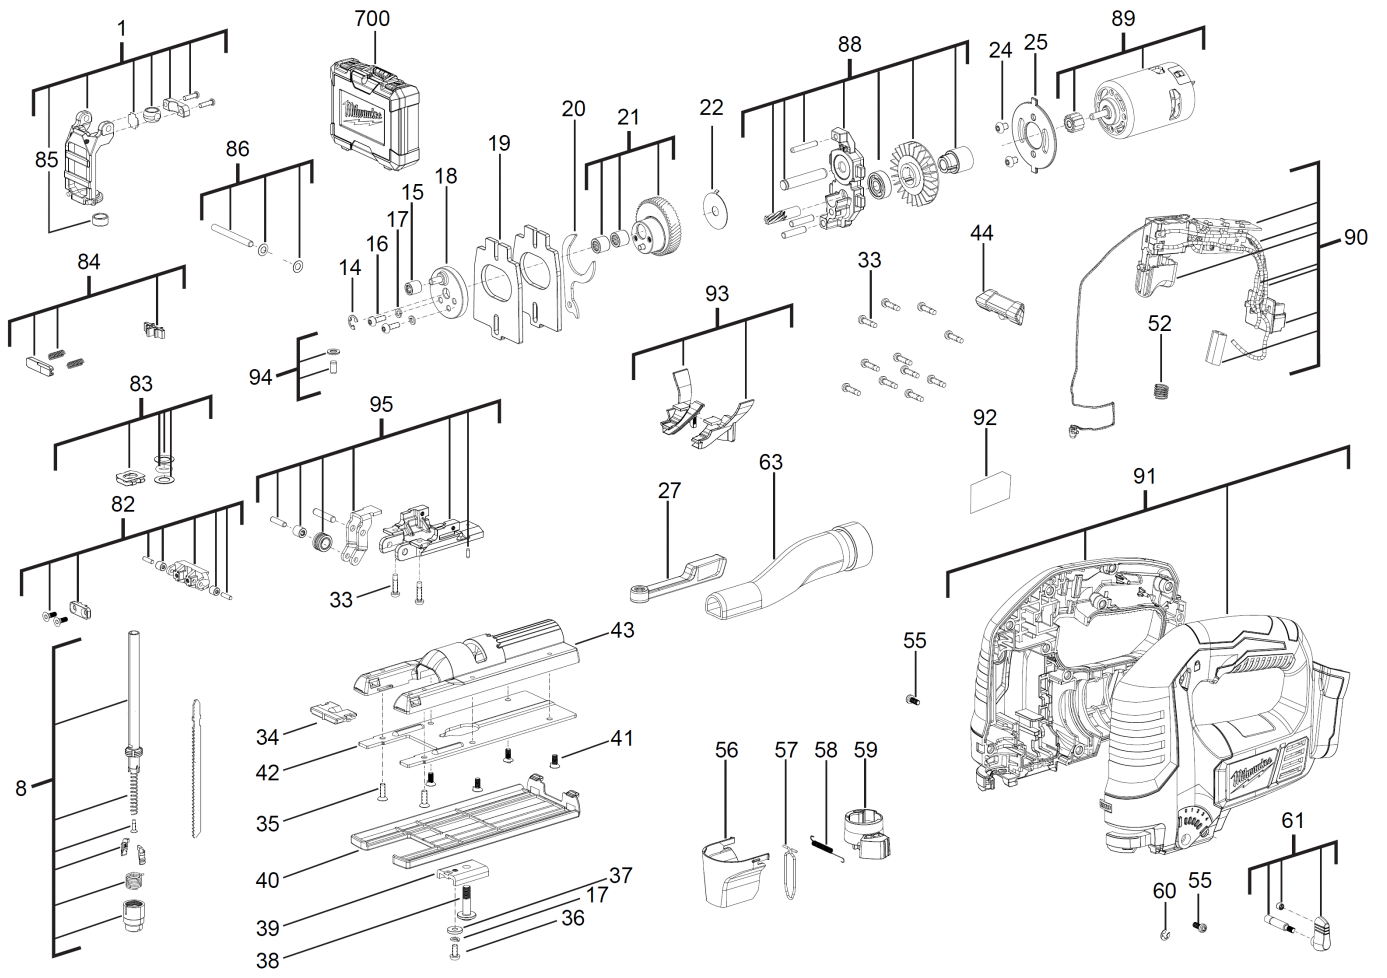

# M18BJS-402C AKKU STICHTSAEGE IN2

4933451389 - M18BJS-402C - 4000456860

Position	Quantity	Description	Part number	EAN
0001 1	1	FUEHRUNGSELEMENT	4931454297	4002395284078
0008 2	1	STOESSEL	4931454298	4002395284085
0014 3	1	SAEGERING	Item discontinued(4931454299)	
0015 4	1	KUGELLAGER	4931454300	4002395284702
0016 5	2	SCHRAUBE	4931454301	4002395284719
0017 6	3	SCHEIBE	4931454302	4002395284726
0018 7	1	EXZENTER	Item discontinued(4931454303)	
0019 8	2	EXZENTERLAGER	4931454304	4002395284740
0020 9	1	EXZENTERSCHEIBE	4931454305	4002395284757
0021 10	1	GETRIEBEKASTEN	4931454306	4002395284764
0022 11	1	SCHEIBE	4931454307	4002395284771
0024 12	2	SCHRAUBE	4931454308	4002395284788
0025 13	1	MOTORPLATTE	4931454309	4002395284795
0027 14	1	HEBEL	4931454310	4002395285402
0033 15	13	SCHRAUBE	660024030	4002395826957
0034 16	1	SPANREISSSCHUTZ	4931431787	4002395895700
0035 17	2	SCHRAUBE	4931453302	4002395160846
0036 18	1	SCHRAUBE	4931453100	4002395151349
0037 19	1	SCHEIBE	4931454311	4002395285419
0038 20	1	SCHRAUBE	4931454312	4002395285426
0039 21	1	HALTEPLATTE	4931454313	4002395285433
0040 22	1	DECKEL	4931454314	4002395285440
0041 23	4	SCHRAUBE	4931454315	4002395285457
0042 24	1	GRUNDPLATTE	4931454316	4002395285464
0043 25	1	GRUNDPLATTE	4931454317	4002395285471
0044 26	1	DRUECKER	4931454318	4002395285488
0052 27	1	DRUCKFEDER	4931408243	4002395814466
0055 28	2	SCHRAUBE	Item discontinued(660400005)	
0056 29	1	ABDECKUNG	4931454319	4002395285495
0057 30	1	ABSTANDSHALTER	4931454320	4002395286102
0058 31	1	FEDER	4931454321	4002395286119
0059 32	1	HEBEL	4931454322	4002395286126
0060 33	1	RING	4931454323	4002395286133
0061 34	1	HEBEL	4931454324	4002395286140
0063 35	1	ABSAUGSYSTEM	4931454325	4002395286157
0082 36	1	VERBINDUNGSSET	4931454326	4002395286164
0083 37	1	SCHEIBE PACK/5	4931454327	4002395286171
0084 38	1	DRUCKPLATTE	4931454328	4002395286188
0085 39	1	KUGELLAGER	4931454329	4002395286195
0086 40	1	SCHEIBE PACK/5	4931454330	4002395286805
0088 41	1	VENTILATOR	4931454331	4002395286812
0089 42	1	MOTOREINHEIT	4931454332	4002395286829
0090 43	1	SCHALTER	4931454333	4002395286836
0091 44	1	GEHAEUSE	4931454334	4002395286843
0092 45	1	LEISTUNGSSCHILD	Item discontinued(4931454335)	
0093 46	1	LUFTFUEHRUNGSRING	4931454336	4002395286867
0094 47	1	DICHTUNG	4931454337	4002395286874
0095 48	1	STUETZROLLENHALTER	4931454338	4002395286881
0700 49	1	TRANSPORTKASTEN	4931454339	4002395286898