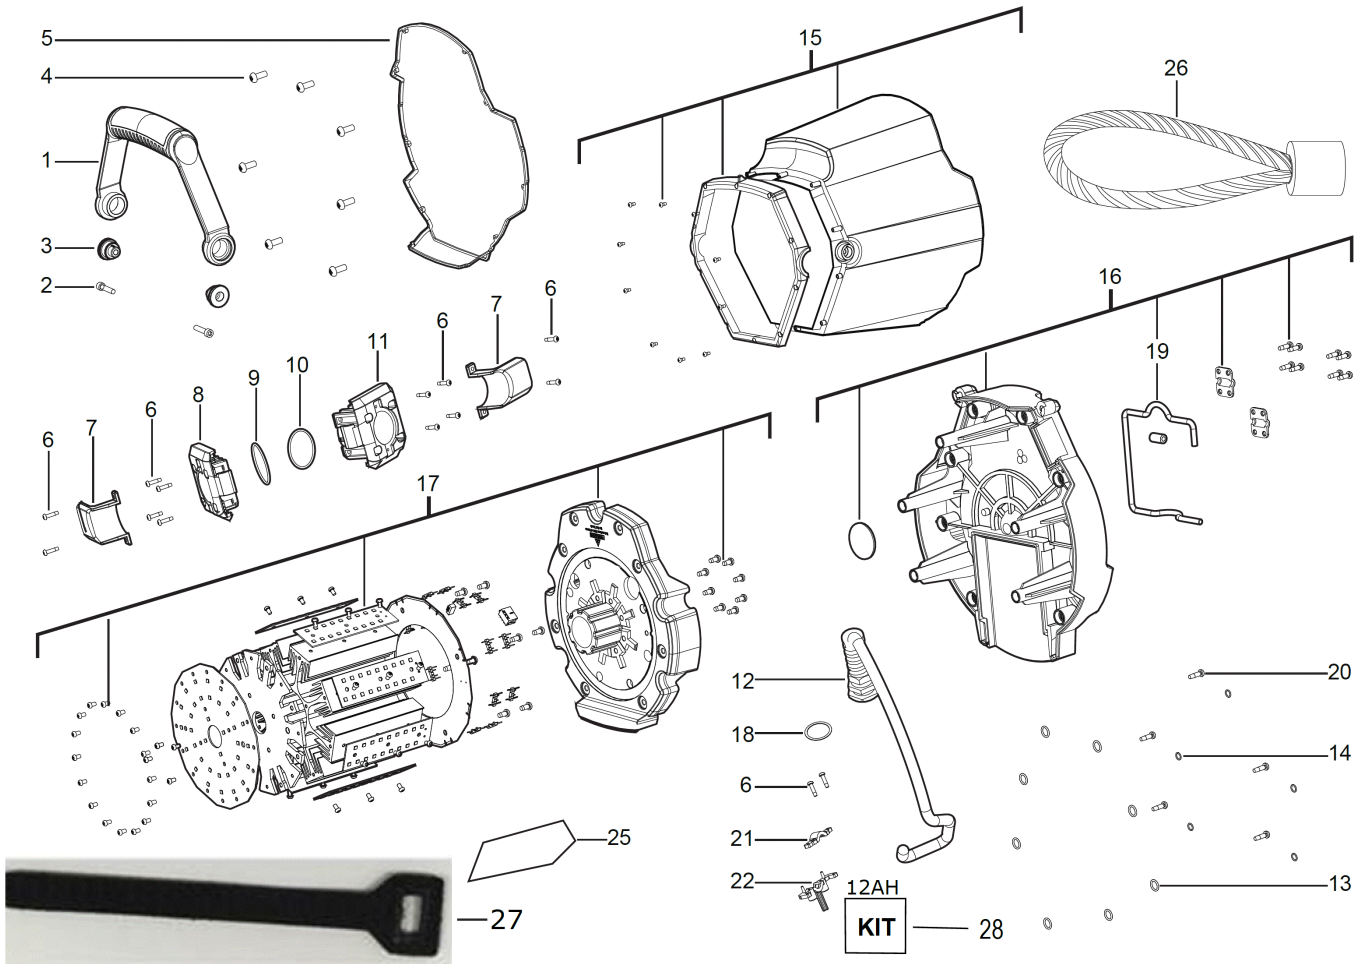

# **M18SLSP-0 Akku Arbeitsstrahler IN2**

**4933451514 - M18SLSP-0 - 4000456902**

Position	Quantity	Description	Part number	EAN
0001 1	1	HANDGRIFF	4931454899	4058546020736
0002 2	2	SCHRAUBE	4931454900	4058546020743
0003 3	2	BUCHSE	4931454901	4058546020750
0004 4	10	SCHRAUBE	660024045	4002395903689
0005 5	1	DICHTRING	4931454902	4058546020767
0006 6	14	SCHRAUBE	4931436686	4002395258260
0007 7	2	ABDECKPLATTE	4931454903	4058546020774
0008 8	1	ABDECKUNG	Item discontinued(4931454904)	
0009 9	1	O-RING	Item discontinued(4931454905)	
0010 10	1	O-RING	Item discontinued(4931454906)	
0011 11	1	ABDECKUNG	4931454907	4058546020811
0012 12	1	ELEKTRISCHES KABEL	Item discontinued(4931454908)	
0013 13	8	O-RING	Item discontinued(4931454909)	
0014 14	5	O-RING	4931454910	4058546020842
0015 15	1	LAMPENGEHAEUSE	Item discontinued(4931454911)	
0016 16	1	ABDECKUNG	Item discontinued(4931454912)	
0017 17	1	ELECTRONIC LED ASSEMBLY	Item discontinued(4931454913)	
0018 18	1	O-RING	Item discontinued(4931454914)	
0019 19	1	HAKEN	Item discontinued(4931454915)	
0020 20	5	SCHRAUBE	Item discontinued(4931454916)	
0021 21	1	DECKEL	Item discontinued(4931454917)	
0022 22	1	DECKEL	Item discontinued(4931454918)	
0025 23	1	LEISTUNGSSCHILD	Item discontinued(4931454919)	
0026 24	1	DRAHTBUEGEL	Item discontinued(4931454920)	
0027 25	1	KLETTHALTEBAND	Item discontinued(4931461143)	