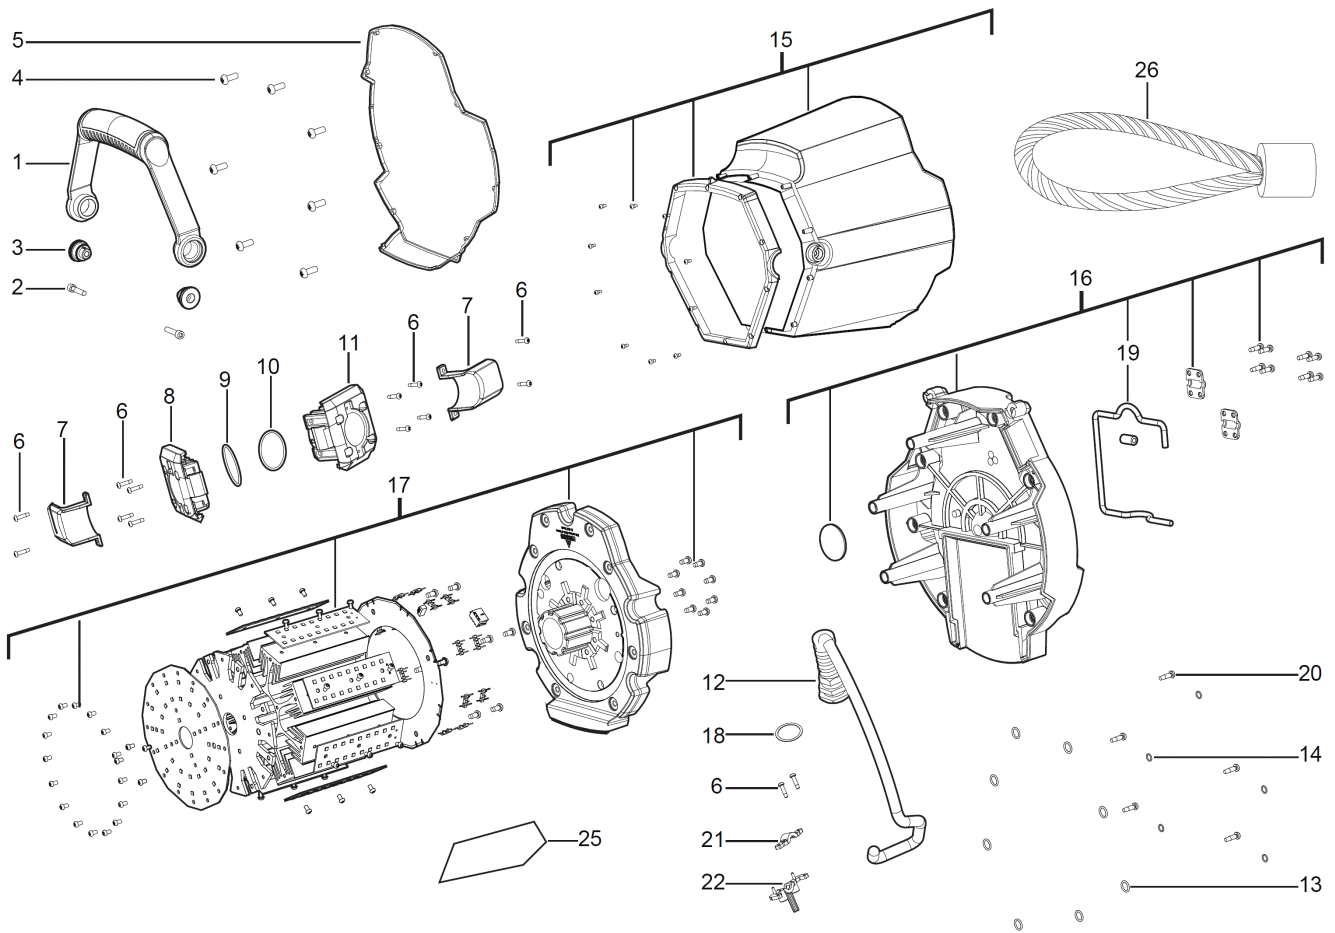

M18SLSP-0 Arbeitsstrahler GB1

4933451515 - M18SLSP-0 GB1 - 4000456909

Position	Quantity	Description	Part number	EAN
0001 1	1	HANDGRIFF	4931454899	4058546020736
0002 2	2	SCHRAUBE	4931454900	4058546020743
0003 3	2	BUCHSE	4931454901	4058546020750
0004 4	10	SCHRAUBE	660024045	4002395903689
0005 5	1	DICHTRING	4931454902	4058546020767
0006 6	14	SCHRAUBE	4931436686	4002395258260
0007 7	2	ABDECKPLATTE	4931454903	4058546020774
0008 8	1	ABDECKUNG	Item discontinued(4931454904)	
0009 9	1	O-RING	Item discontinued(4931454905)	
0010 10	1	O-RING	Item discontinued(4931454906)	
0011 11	1	ABDECKUNG	4931454907	4058546020811
0012 12	1	ELEKTRISCHES KABEL	Item discontinued(4931454921)	
0013 13	8	O-RING	Item discontinued(4931454909)	
0014 14	5	O-RING	4931454910	4058546020842
0015 15	1	LAMPENGEHAEUSE	Item discontinued(4931454911)	
0016 16	1	ABDECKUNG	Item discontinued(4931454912)	
0017 17	1	ELECTRONIC LED ASSEMBLY	Item discontinued(4931454913)	
0018 18	1	O-RING	Item discontinued(4931454914)	
0019 19	1	HAKEN	Item discontinued(4931454915)	
0020 20	5	SCHRAUBE	Item discontinued(4931454916)	
0021 21	1	DECKEL	Item discontinued(4931454917)	
0022 22	1	DECKEL	Item discontinued(4931454918)	
0025 23	1	LEISTUNGSSCHILD	Item discontinued(4931454922)	
0026 24	1	DRAHTBUEGEL	Item discontinued(4931454920)	