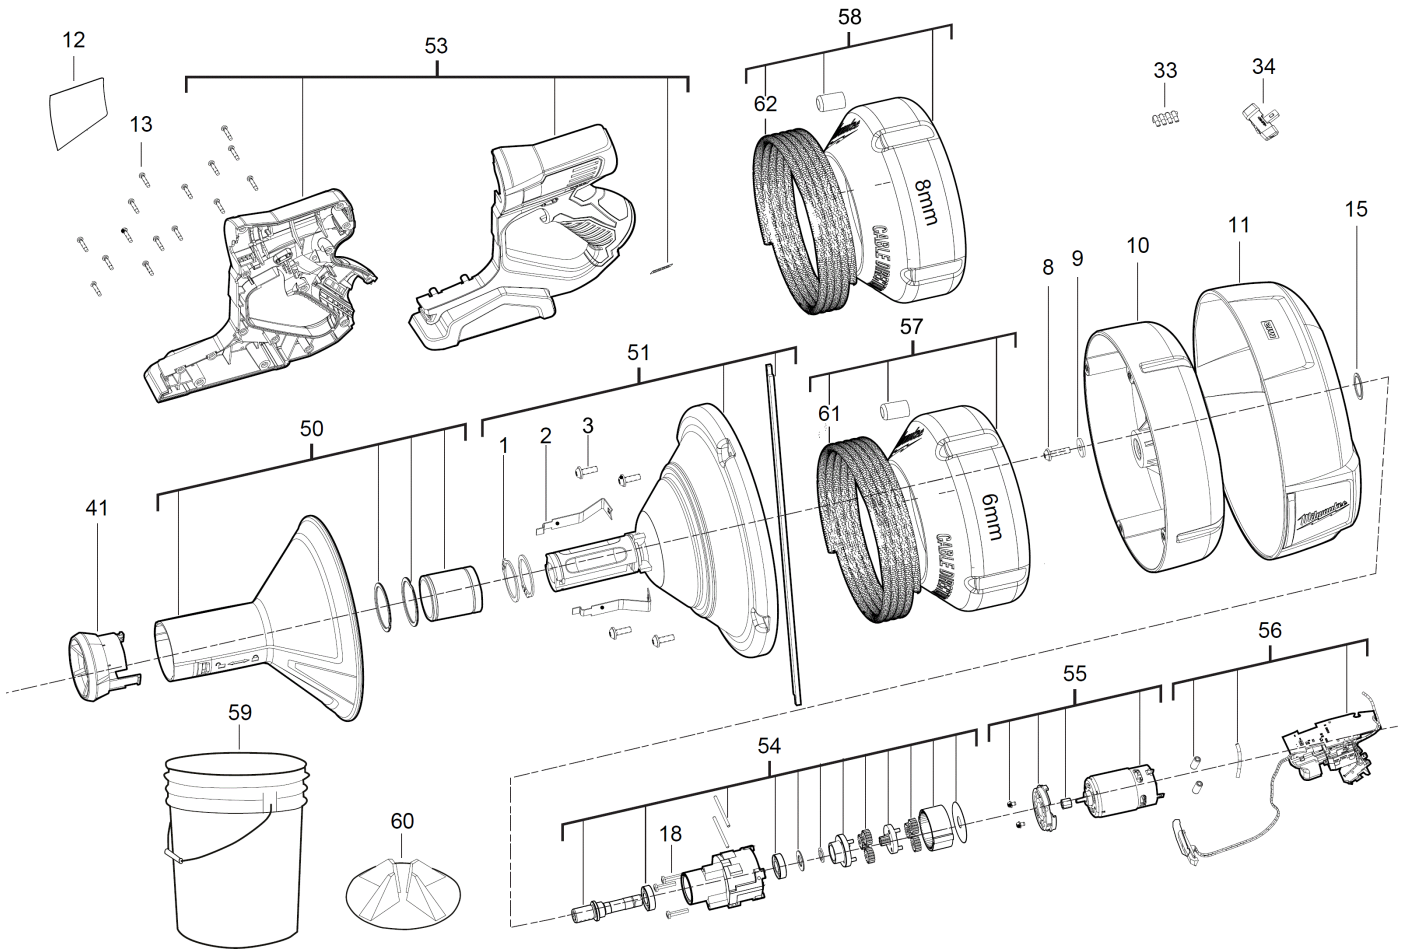

M12BDC6-202C AkkuRohrreinigungsgeraet IN

4933451635 - M12BDC6-202C - 4000456930

Position	Quantity	Description	Part number	EAN
0001 1	2	SICHERUNGSRING	Item discontinued(4931453937)	
0002 2	2	FEDERSCHEIBE	4931453938	4002395280469
0003 3	4	SCHRAUBE	4931453939	4002395280476
0008 4	1	SCHRAUBE	4931453940	4002395280483
0009 5	1	SCHEIBE	4931453941	4002395280490
0010 6	1	ABDECKUNG	Item discontinued(4931453942)	
0011 7	1	ABDECKUNG	4931453943	4002395281114
0012 8	1	LEISTUNGSSCHILD	Item discontinued(4931453944)	
0013 9	15	SCHRAUBE	660570005	4002395827329
0015 10	1	SCHEIBE	Item discontinued(4931453946)	
0018 11	3	SCHRAUBE	06827261	4058546068967
0033 12	1	ANZEIGER	4931453947	4002395281152
0034 13	1	ENTRIEGELUNGSSET	4931453948	4002395281169
0041 14	1	HANDGRIFFDECKEL	4931453949	4002395281176
0050 15	1	HANDGRIFF KOMPL.	4931453950	4002395281183
0051 16	1	GEHAEUSE	4931453951	4002395281190
0053 17	1	HANDGRIFF-SET	Item discontinued(4931453952)	
0054 18	1	GETRIEBE-SET	4931453953	4002395281817
0055 19	1	MOTOREINHEIT	Item discontinued(4931453954)	
0056 20	1	SCHALTER-SET	4931453955	4002395281831
0057 21	1	ROHRREINIG.SPIR.KEUL.K.+TR.6MMx7,6M-1ST	48532583	45242480609
0058 22	1	ROHRREINIG.SPIR.KEUL.K+TR.8MMx7,6M-1ST	48532581	45242480586
0059 23	1	BEHAELTER	4931453956	4002395281848
0060 24	1	EINSATZ	4931453957	4002395281855
0061 25	1	ROHRREINIG.SPIRALE KEUL.K.6MMx7,6M-1ST	48532573	45242471270
0062 26	1	ROHRREINIG.SPIRALE KEUL.K.8MMx7,6M-1ST	48532571	45242364213
27	1	C12C LADEGERAeT IN2	4932352000	4002395366606
28	2	M12B2 LI-ION AKKUMULATOR 2.0AH XXX	4932430064	4002395377251