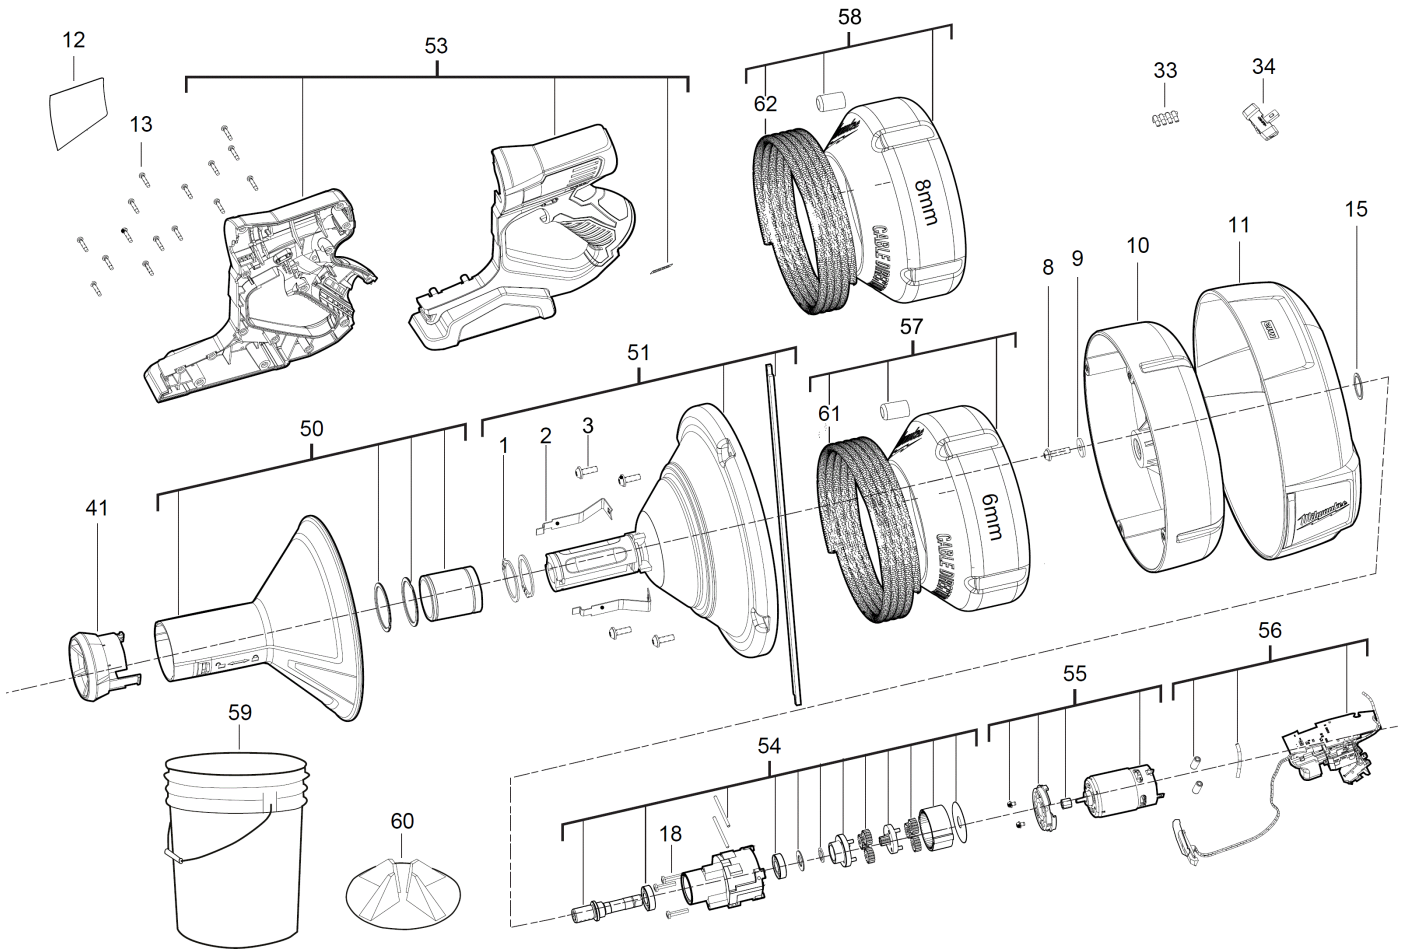

M12BDC8-0C AkkuRohrreinigungsgeraet XXX

4933451632 - M12BDC8-0C - 4000456941

Position	Quantity	Description	Part number	EAN
0001 1	2	SICHERUNGSRING	Item discontinued(4931453937)	
0002 2	2	FEDERSCHEIBE	4931453938	4002395280469
0003 3	4	SCHRAUBE	4931453939	4002395280476
0008 4	1	SCHRAUBE	4931453940	4002395280483
0009 5	1	SCHEIBE	4931453941	4002395280490
0010 6	1	ABDECKUNG	Item discontinued(4931453942)	
0011 7	1	ABDECKUNG	4931453943	4002395281114
0012 8	1	LEISTUNGSSCHILD	Item discontinued(4931453945)	
0013 9	15	SCHRAUBE	660570005	4002395827329
0015 10	1	SCHEIBE	Item discontinued(4931453946)	
0018 11	3	SCHRAUBE	06827261	4058546068967
0033 12	1	ANZEIGER	4931453947	4002395281152
0034 13	1	ENTRIEGELUNGSSET	4931453948	4002395281169
0041 14	1	HANDGRIFFDECKEL	4931453949	4002395281176
0050 15	1	HANDGRIFF KOMPL.	4931453950	4002395281183
0051 16	1	GEHAEUSE	4931453951	4002395281190
0053 17	1	HANDGRIFF-SET	Item discontinued(4931453952)	
0054 18	1	GETRIEBE-SET	4931453953	4002395281817
0055 19	1	MOTOREINHEIT	Item discontinued(4931453954)	
0056 20	1	SCHALTER-SET	4931453955	4002395281831
0057 21	1	ROHRREINIG.SPIR.KEUL.K.+TR.6MMx7,6M-1ST	48532583	45242480609
0058 22	1	ROHRREINIG.SPIR.KEUL.K+TR.8MMx7,6M-1ST	48532581	45242480586
0059 23	1	BEHAELTER	4931453956	4002395281848
0060 24	1	EINSATZ	4931453957	4002395281855
0061 25	1	ROHRREINIG.SPIRALE KEUL.K.6MMx7,6M-1ST	48532573	45242471270
0062 26	1	ROHRREINIG.SPIRALE KEUL.K.8MMx7,6M-1ST	48532571	45242364213