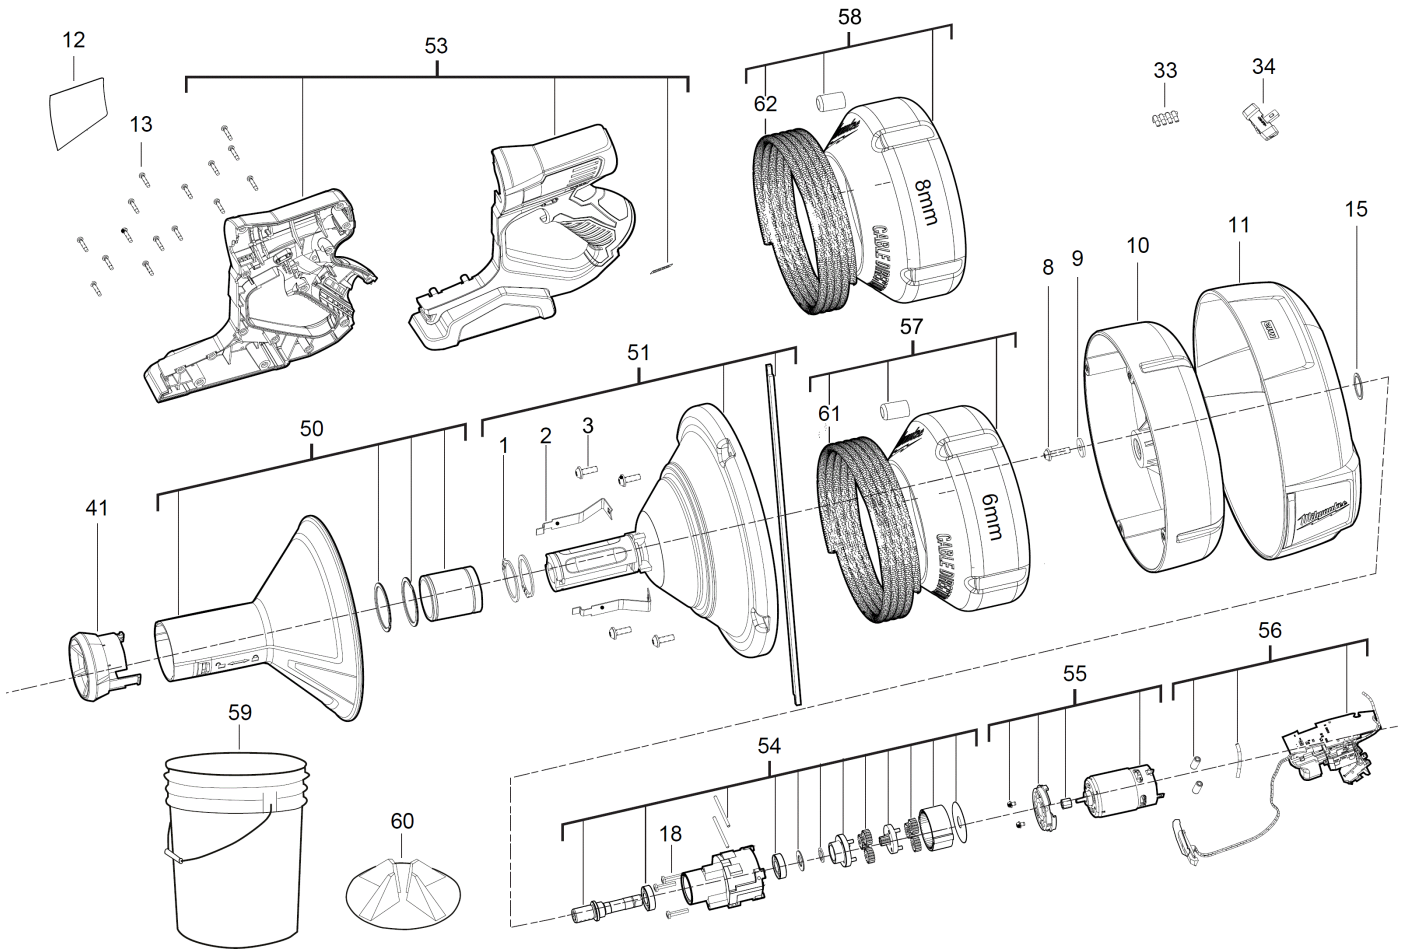

M12BDC8-202C AkkuRohrreinigungsgeraet IN

4933451633 - M12BDC8-202C - 4000456941

Position	Quantity	Description	Part number	EAN
0001 1	2	SICHERUNGSRING	Item discontinued(4931453937)	
0002 2	2	FEDERSCHEIBE	4931453938	4002395280469
0003 3	4	SCHRAUBE	4931453939	4002395280476
0008 4	1	SCHRAUBE	4931453940	4002395280483
0009 5	1	SCHEIBE	4931453941	4002395280490
0010 6	1	ABDECKUNG	Item discontinued(4931453942)	
0011 7	1	ABDECKUNG	4931453943	4002395281114
0012 8	1	LEISTUNGSSCHILD	Item discontinued(4931453945)	
0013 9	15	SCHRAUBE	660570005	4002395827329
0015 10	1	SCHEIBE	Item discontinued(4931453946)	
0018 11	3	SCHRAUBE	06827261	4058546068967
0033 12	1	ANZEIGER	4931453947	4002395281152
0034 13	1	ENTRIEGELUNGSSET	4931453948	4002395281169
0041 14	1	HANDGRIFFDECKEL	4931453949	4002395281176
0050 15	1	HANDGRIFF KOMPL.	4931453950	4002395281183
0051 16	1	GEHAEUSE	4931453951	4002395281190
0053 17	1	HANDGRIFF-SET	Item discontinued(4931453952)	
0054 18	1	GETRIEBE-SET	4931453953	4002395281817
0055 19	1	MOTOREINHEIT	Item discontinued(4931453954)	
0056 20	1	SCHALTER-SET	4931453955	4002395281831
0057 21	1	ROHRREINIG.SPIR.KEUL.K.+TR.6MMx7,6M-1ST	48532583	45242480609
0058 22	1	ROHRREINIG.SPIR.KEUL.K+TR.8MMx7,6M-1ST	48532581	45242480586
0059 23	1	BEHAELTER	4931453956	4002395281848
0060 24	1	EINSATZ	4931453957	4002395281855
0061 25	1	ROHRREINIG.SPIRALE KEUL.K.6MMx7,6M-1ST	48532573	45242471270
0062 26	1	ROHRREINIG.SPIRALE KEUL.K.8MMx7,6M-1ST	48532571	45242364213
27	1	C12C LADEGERAeT IN2	4932352000	4002395366606
28	2	M12B2 LI-ION AKKUMULATOR 2.0AH XXX	4932430064	4002395377251