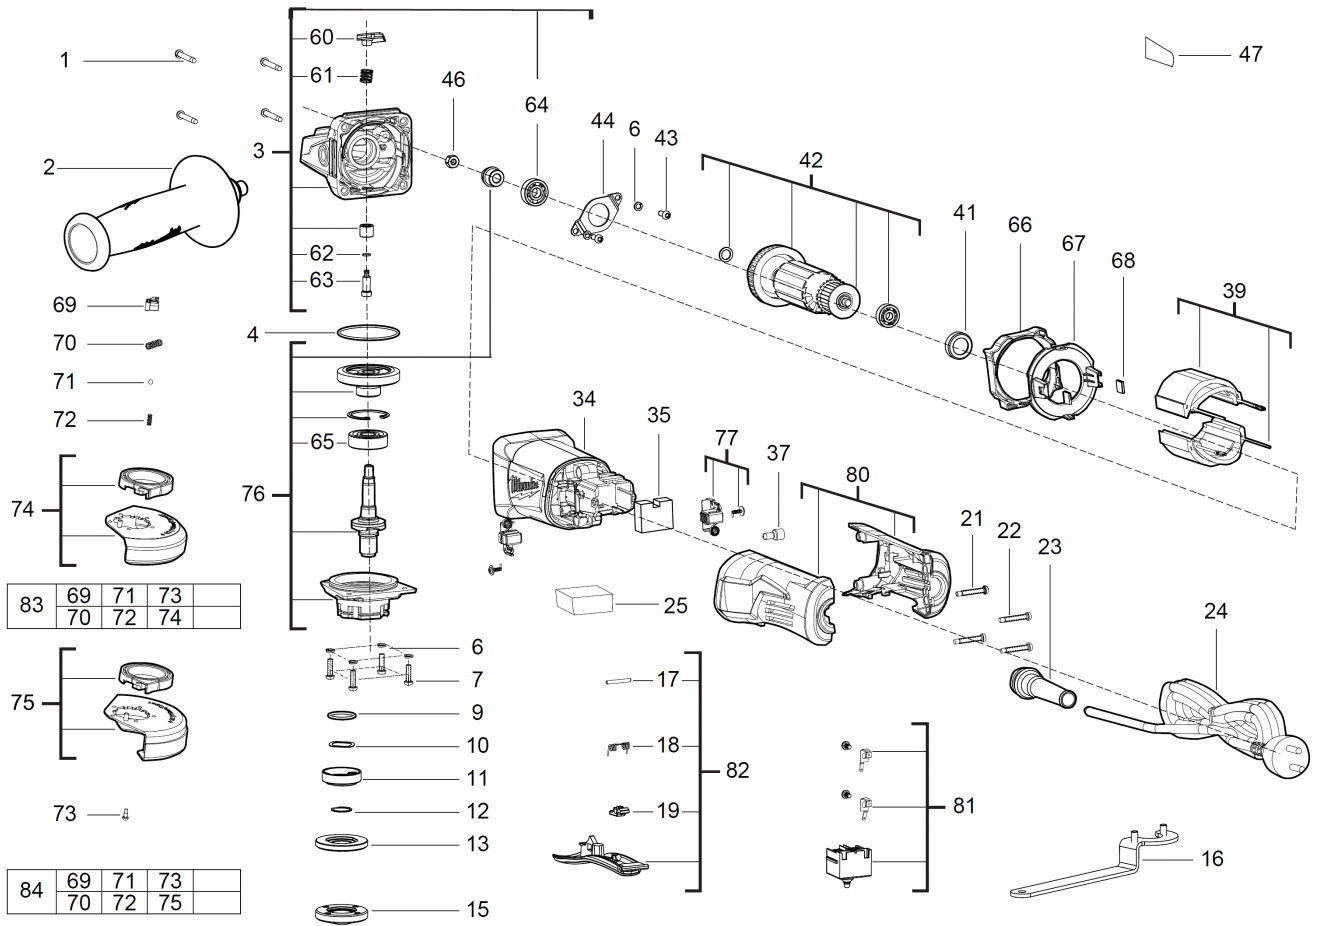

AG13-115XSPD WINKELSCHLEIFER ME1

4933451575 - AG13-115XSPD ME1 - 4000458000

Position	Quantity	Description	Part number	EAN
0001 1	4	SCHRAUBE	4931435000	4002395855292
0002 2	1	ZUSATZHANDGRIFF	4931435001	4002395855902
0003 3	1	GETRIEBEKASTEN	4931435003	4002395855926
0004 4	1	O-RING	570699002	4002395824472
0006 5	6	SICHERUNGSRING	680866003	4002395823895
0007 6	4	SCHRAUBE	660414013	4002395823796
0009 7	1	O-RING	4931435016	4002395856640
0010 8	1	FEDERSCHEIBE	4931435017	4002395856657
0011 9	1	FLANSCH	4931435018	4002395860357
0012 10	1	RETAINING RING	4931435019	4002395856664
0013 11	1	FLANSCH	4931435020	4002395856671
0015 12	1	FLANSCHMUTTER	4931441309	4002395887699
0016 13	1	SCHLUESSEL	632145002	4002395823727
0017 14	1	BOLZEN	4931454155	4002395285693
0018 15	1	DRUCKFEDER	4931454156	4002395286300
0019 16	1	HEBEL	4931454157	4002395286317
0021 17	2	SCHRAUBE	4931435023	4002395857302
0022 18	2	SCHRAUBE	660024030	4002395826957
0023 19	1	KABELSCHELLE	4931435022	4002395856695
0024 20	1	ANSCHLUSSLEITUNG	Item discontinued(4931435064)	
0025 21	1	KONDENSATOR	4931454158	4002395286324
0034 22	1	GEHAEUSE	Item discontinued(4931454159)	
0035 23	1	STOSSFAENGER	4931435071	4002395856732
0037 24	1	VERBINDUNGSSTUECK	790009001	4002395772445
0039 25	1	FELD F. ELEKTROMOTOR	Item discontinued(4931435056)	
0041 26	1	GUMMIKAPPE	4931454160	4002395286348
0042 27	1	ANKER KOMPLETT	4931435057	4002395856015
0043 28	2	SCHRAUBE	Item discontinued(660400005)	
0044 29	1	HALTER	4931435039	4002395860364
0046 30	1	MUTTER	671686001	4002395824526
0047 31	1	LEISTUNGSSCHILD	4931454161	4002395286355
0060 32	1	DRUECKER	4931435004	4002395855933
0061 33	1	FEDER	4931435005	4002395855940
0062 34	1	O-RING	4931454164	4002395286386
0063 35	1	ARRETIERBOLZEN	4931435007	4002395855964
0064 36	1	KUGELLAGER	681337001	4002395826988
0065 37	1	KUGELLAGER	4931446467	4002395875733
0066 38	1	LUFTFUEHRUNGSRING	4931454165	4002395286393
0067 39	1	LUFTFUEHRUNGSRING	4931454166	4002395283606
0068 40	2	Gummiblock	4931435034	4002395854615
0069 41	1	HEBEL	4931435009	4002395855988
0070 42	1	FEDER	4931435010	4002395855995
0071 43	3	KUGEL	4931453238	4002395153916
0072 44	3	FEDER	4931435012	4002395856602
0073 45	5	SCHRAUBE	4931435015	4002395856633
0074 46	1	SCHUTZHAUBE	4931454167	4002395283613
0075 47	1	SCHUTZHAUBE	4931454169	4002395283637
0076 48	1	SPINDEL	4931454171	4002395283651
0077 49	2	KOHLEBUERSTEN-SET	4931435055	4002395855391
0080 50	1	GEHAEUSE	Item discontinued(4931454172)	