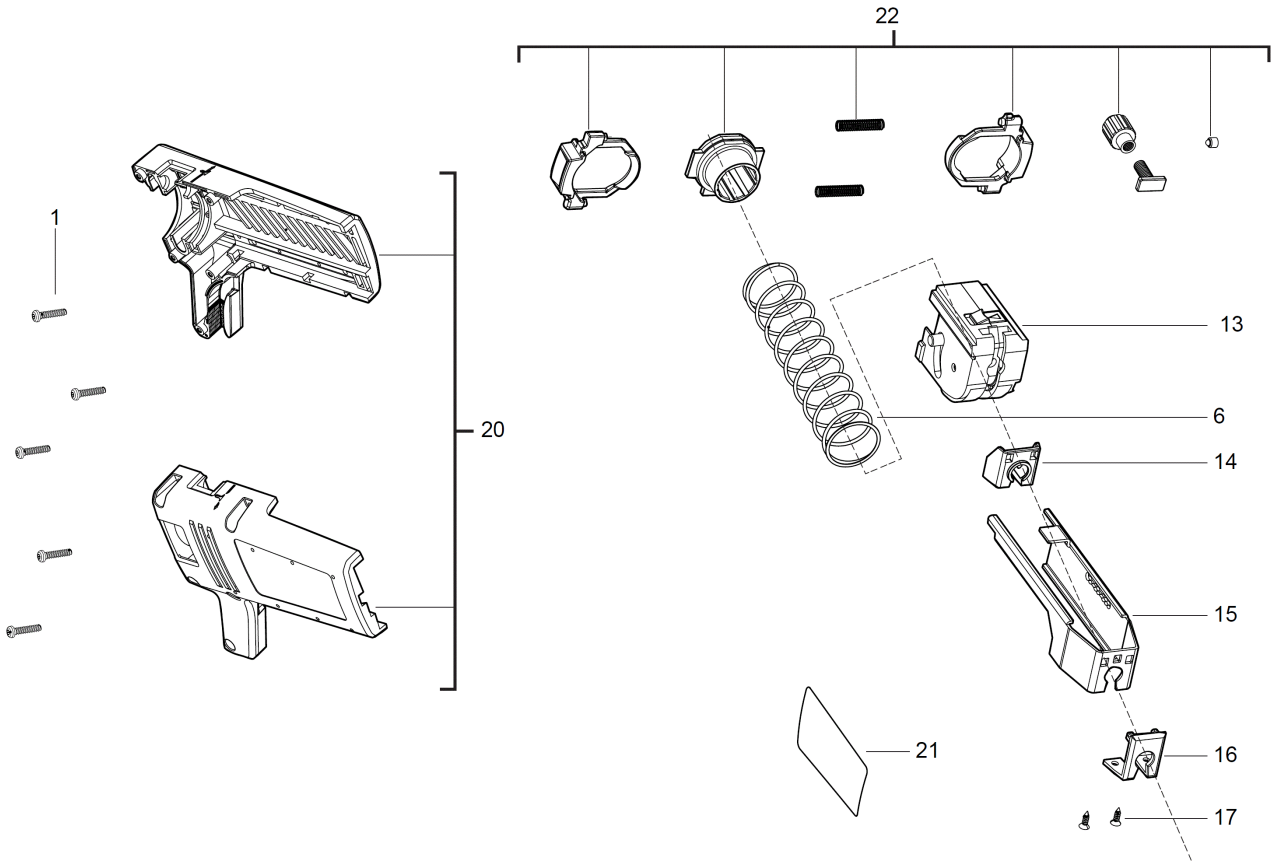

CA55 Bauschrauber Magazinaufsatz XXX

4933459202 - CA55 - 4000458065

Position	Quantity	Description	Part number	EAN
0001 1	5	SCHRAUBE	4931453227	4002395153206
0006 2	1	FEDER	4931461105	4058546032777
0013 3	1	MAGAZIN	4931461106	4058546032784
0014 4	1	STOSSFAENGER	4931461107	4058546032791
0015 5	1	TRAEGER	4931461108	4058546032807
0016 6	1	STOSSFAENGER	4931461109	4058546032814
0017 7	2	SCHRAUBE	661197002	4002395903825
0020 8	1	HANDGRIFF-SET	4931461110	4058546032821
0021 9	1	LEISTUNGSSCHILD	4931461111	4058546032838
0022 10	1	ABDECKUNG	4931461112	4058546032845