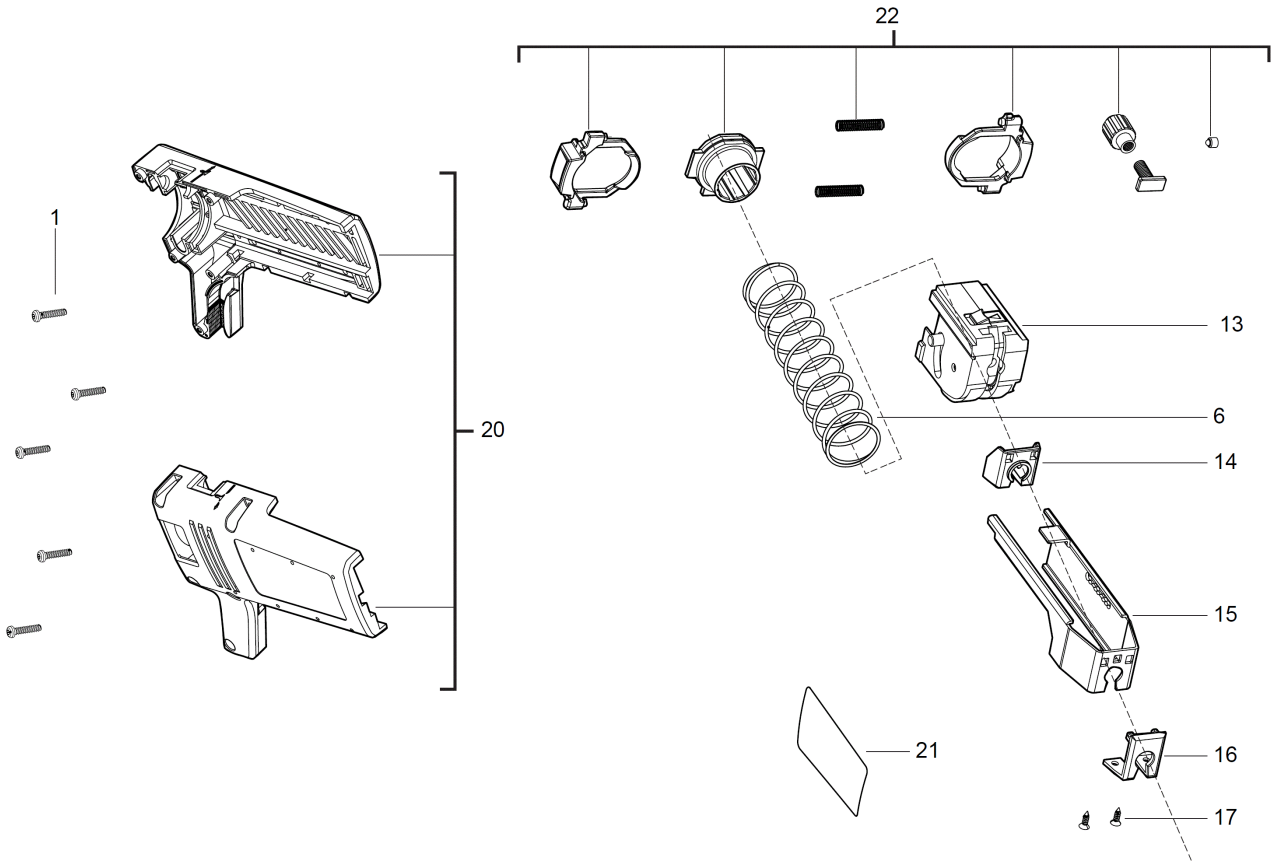

M18FSGC-202X Akku-Bauschrauber IN2

4933459199 - M18FSGC-202X IN2 - 4000458065

Position	Quantity	Description	Part number	EAN
0001 1	5	SCHRAUBE	4931453227	4002395153206
0006 2	1	FEDER	4931461105	4058546032777
0013 3	1	MAGAZIN	4931461106	4058546032784
0014 4	1	STOSSFAENGER	4931461107	4058546032791
0015 5	1	TRAEGER	4931461108	4058546032807
0016 6	1	STOSSFAENGER	4931461109	4058546032814
0017 7	2	SCHRAUBE	661197002	4002395903825
0020 8	1	HANDGRIFF-SET	4931461110	4058546032821
0021 9	1	LEISTUNGSSCHILD	4931461111	4058546032838
0022 10	1	ABDECKUNG	4931461112	4058546032845