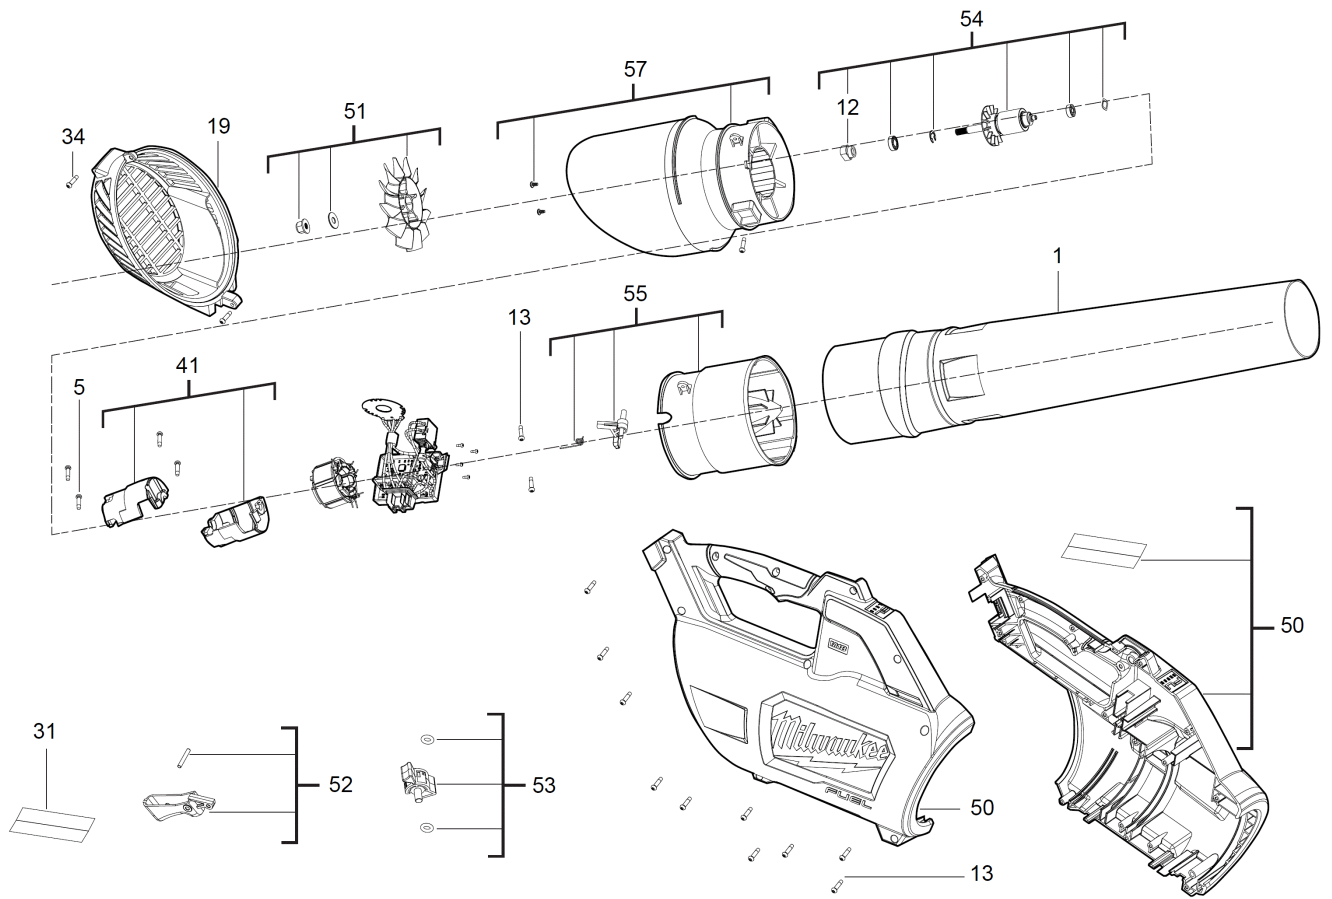

# M18CBL-0 AKKU-LAUBBLAESER XXX

4933451794 - M18CBL-0 - 4000458190

| Position | Quantity | Description        | Part number                   | EAN           |
|----------|----------|--------------------|-------------------------------|---------------|
| 0001 1   | 1        | ROHR               | Item discontinued(4931454733) |               |
| 0005 2   | 4        | SCHRAUBE           | 4931453227                    | 4002395153206 |
| 0012 3   | 1        | VERBINDUNGSTEIL    | Item discontinued(4931454734) |               |
| 0013 4   | 14       | SCHRAUBE           | 660024030                     | 4002395826957 |
| 0019 5   | 1        | ABDECKUNG          | Item discontinued(4931454735) |               |
| 0031 6   | 1        | LEISTUNGSSCHILD    | Item discontinued(4931454736) |               |
| 0034 7   | 2        | SCHRAUBE           | 4931435000                    | 4002395855292 |
| 0041 8   | 1        | MOTORPLATTE        | 4931454737                    | 4058546013547 |
| 0050 9   | 1        | GEHAEUSE           | 4931454738                    | 4058546013554 |
| 0051 10  | 1        | VENTILATOR         | 4931454739                    | 4058546013561 |
| 0052 11  | 1        | DRUECKER           | 4931454740                    | 4058546013578 |
| 0053 12  | 1        | DREHZAHLSPELLER    | 4931454741                    | 4058546013585 |
| 0054 13  | 1        | ROTOR              | 4931454742                    | 4058546013592 |
| 0055 14  | 1        | KONUS              | Item discontinued(4931454743) |               |
| 0057 15  | 1        | VENTILATORGEHAEUSE | 4931454745                    | 4058546013622 |