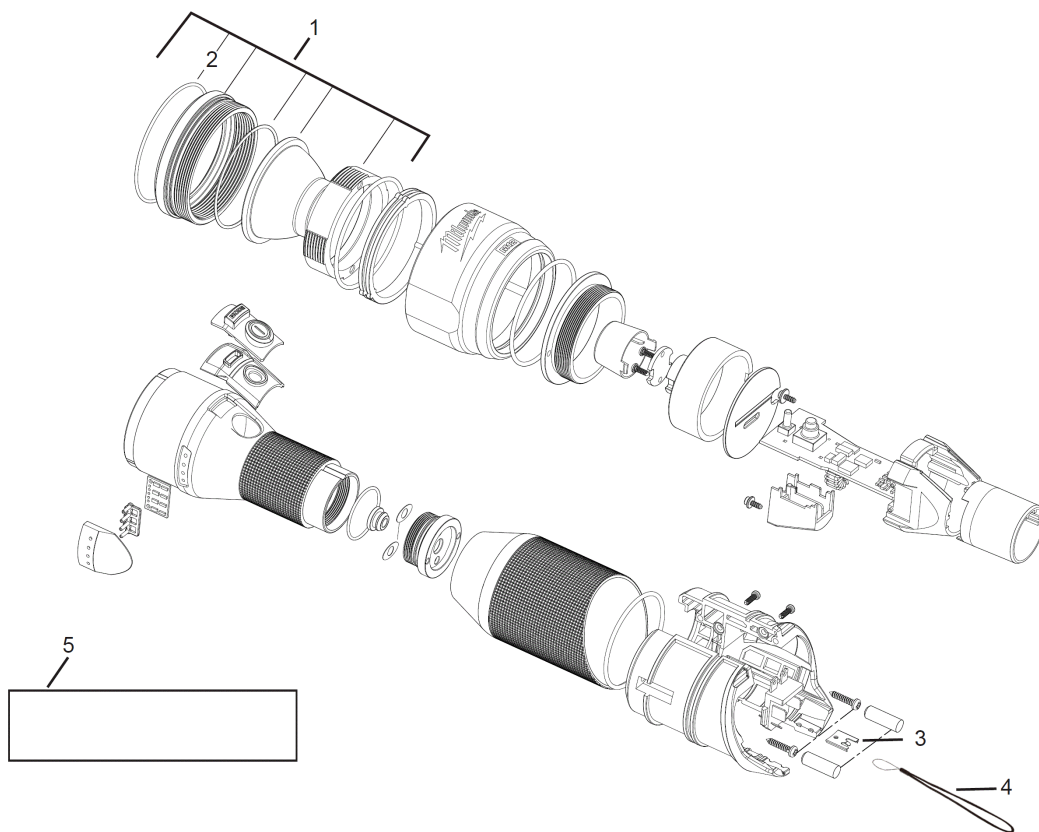

# **M12MLED-0 ALUMINIUM TASCHENLAMPE XXX**

**4933451899 - M12MLED-0 - 4000458204**

<b>Position</b>	<b>Quantity</b>	<b>Description</b>	<b>Part number</b>	<b>EAN</b>
0001 1	1	LAMPENSCHIRM	4931454528	4058546009564
0002 2	1	O-RING	4931454529	4058546009571
0003 3	1	VERBINDUNGSSTUECK	4931436292	4002395252909
0004 4	1	HALTEGRIF	4931454530	4058546009588
0005 5	1	LEISTUNGSSCHILD	4931454531	4058546009595