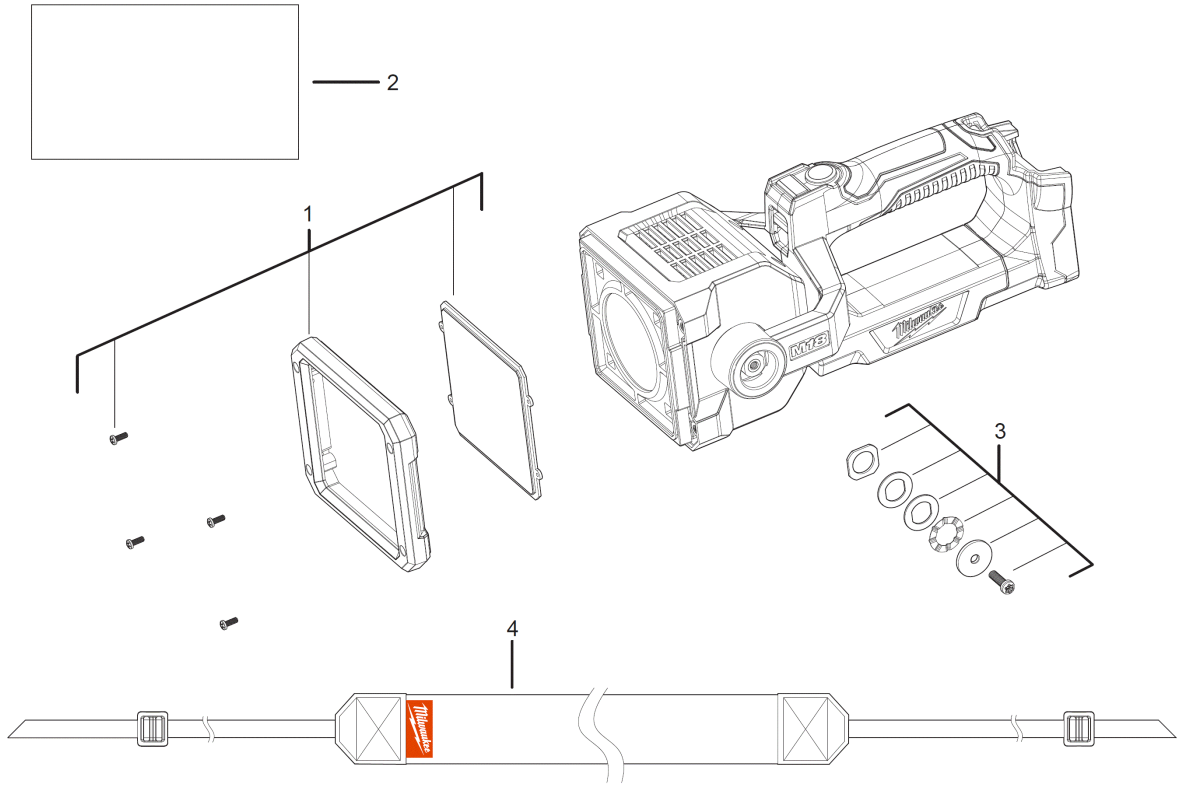

# M18SLED-0 AKKU-LEUCHE XXX

4933459159 - M18SLED-0 - 4000458237

<b>Position</b>	<b>Quantity</b>	<b>Description</b>	<b>Part number</b>	<b>EAN</b>
0001 1	1	LAMPENSCHIRM	4931454822	4058546014391
0002 2	1	LEISTUNGSSCHILD	4931454823	4058546014407
0003 3	1	BEFESTIGUNGS-SATZ	4931454824	4058546014414
0004 4	1	BAND	4931454825	4058546014421