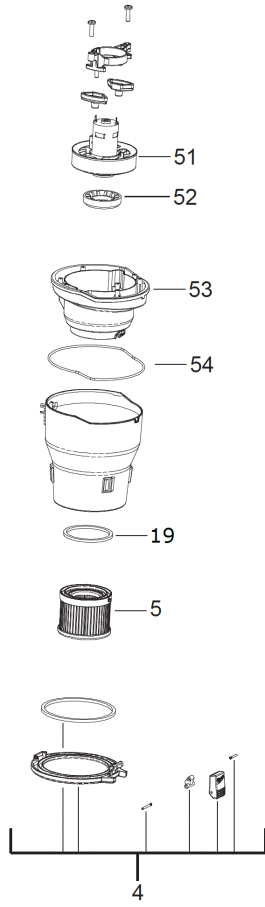

M18CV-0 Akku-Handsauger XXX

4933459204 - M18CV-0 - 4000458288

Position	Quantity	Description	Part number	EAN
0002 1	1	LEISTUNGSSCHILD	4931454782	4058546013998
0003 2	1	ZWISCHENSTUECK	4931454783	4058546014001
0004 3	1	ABDECKUNG	4931454784	4058546014018
0005 4	1	FALTENFILTER	4931454785	4058546014025
0006 5	1	ELEKTRONIK	4931465555	4058546236557
0007 6	1	SCHALTER M.ELEKTRO.	4931454787	4058546014049
0008 7	1	GEHAEUSEDECKEL	4931454788	4058546014056
0009 8	1	TEPPICHDUESE	4931454789	4058546014063
0010 9	1	SAUGSCHLAUCH	4931454790	4058546014070
0011 10	2	SAUGROHR P2	4931454791	4058546014087
0012 11	2	SCHRAUBE	4931465556	4058546236564
0013 12	1	FUGENDUESE	4931454792	4058546014094
0014 13	1	HALTER	4931465557	4058546236571
0016 14	1	ARRETIERSTUECK	4931465558	4058546236588
0017 15	1	FEDER	4931465559	4058546236595
0018 16	2	SCHRAUBE	4931465560	4058546236601
0019 17	1	DICHTUNG	4931465840	4058546239404
0050 18	1	DICHTUNG	4931508693	4058546633554
0051 19	1	MOTOR	4931508694	4058546633561
0052 20	1	DICHTUNG	4931508695	4058546633578
0053 21	1	ABWEISER	4931508696	4058546633585
0054 22	1	DICHTUNG	4931508697	4058546633592