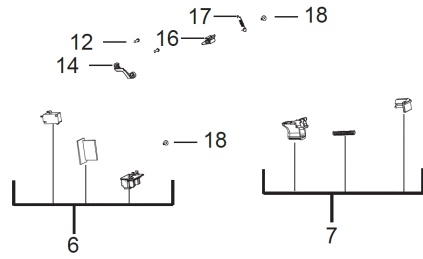

M18CV-0 Akku-Handsauger XXX

4933459204 - M18CV-0 - 4000458288

Position	Quantity	Description	Part number	EAN
0002 1	1	LEISTUNGSSCHILD	4931454782	4058546013998
0003 2	1	ZWISCHENSTUECK	4931454783	4058546014001
0004 3	1	ABDECKUNG	4931454784	4058546014018
0005 4	1	FALTENFILTER	4931454785	4058546014025
0006 5	1	ELEKTRONIK	4931465555	4058546236557
0007 6	1	SCHALTER M.ELEKTRO.	4931454787	4058546014049
0008 7	1	GEHAEUSEDECKEL	4931454788	4058546014056
0009 8	1	TEPPICHDUESE	4931454789	4058546014063
0010 9	1	SAUGSCHLAUCH	4931454790	4058546014070
0011 10	2	SAUGROHR P2	4931454791	4058546014087
0012 11	2	SCHRAUBE	4931465556	4058546236564
0013 12	1	FUGENDUESE	4931454792	4058546014094
0014 13	1	HALTER	4931465557	4058546236571
0016 14	1	ARRETIERSTUECK	4931465558	4058546236588
0017 15	1	FEDER	4931465559	4058546236595
0018 16	2	SCHRAUBE	4931465560	4058546236601
0019 17	1	DICHTUNG	4931465840	4058546239404
0050 18	1	DICHTUNG	4931508693	4058546633554
0051 19	1	MOTOR	4931508694	4058546633561
0052 20	1	DICHTUNG	4931508695	4058546633578
0053 21	1	ABWEISER	4931508696	4058546633585
0054 22	1	DICHTUNG	4931508697	4058546633592