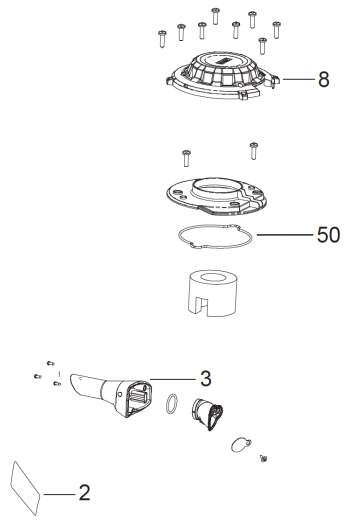

M18CV-0 Akku-Handsauger XXX

4933459204 - M18CV-0 - 4000458288

Position	Quantity	Description	Part number	EAN
0002 1	1	LEISTUNGSSCHILD	4931454782	4058546013998
0003 2	1	ZWISCHENSTUECK	4931454783	4058546014001
0004 3	1	ABDECKUNG	4931454784	4058546014018
0005 4	1	FALTENFILTER	4931454785	4058546014025
0006 5	1	ELEKTRONIK	4931465555	4058546236557
0007 6	1	SCHALTER M.ELEKTRO.	4931454787	4058546014049
0008 7	1	GEHAEUSEDECKEL	4931454788	4058546014056
0009 8	1	TEPPICHDUESE	4931454789	4058546014063
0010 9	1	SAUGSCHLAUCH	4931454790	4058546014070
0011 10	2	SAUGROHR P2	4931454791	4058546014087
0012 11	2	SCHRAUBE	4931465556	4058546236564
0013 12	1	FUGENDUESE	4931454792	4058546014094
0014 13	1	HALTER	4931465557	4058546236571
0016 14	1	ARRETIERSTUECK	4931465558	4058546236588
0017 15	1	FEDER	4931465559	4058546236595
0018 16	2	SCHRAUBE	4931465560	4058546236601
0019 17	1	DICHTUNG	4931465840	4058546239404
0050 18	1	DICHTUNG	4931508693	4058546633554
0051 19	1	MOTOR	4931508694	4058546633561
0052 20	1	DICHTUNG	4931508695	4058546633578
0053 21	1	ABWEISER	4931508696	4058546633585
0054 22	1	DICHTUNG	4931508697	4058546633592