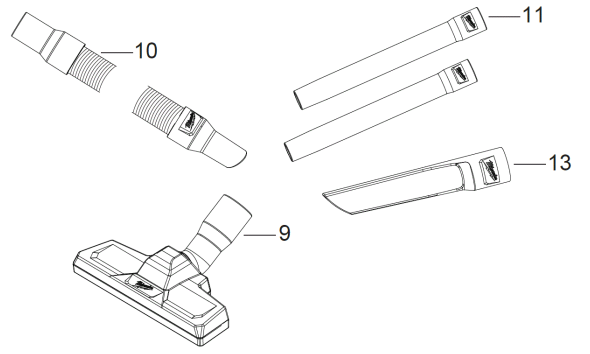

M18CV-0 Akku-Handsauger XXX

4933459204 - M18CV-0 - 4000458288

Position	Quantity	Description	Part number	EAN
0002 1	1	LEISTUNGSSCHILD	4931454782	4058546013998
0003 2	1	ZWISCHENSTUECK	4931454783	4058546014001
0004 3	1	ABDECKUNG	4931454784	4058546014018
0005 4	1	FALTENFILTER	4931454785	4058546014025
0006 5	1	ELEKTRONIK	4931465555	4058546236557
0007 6	1	SCHALTER M.ELEKTRO.	4931454787	4058546014049
0008 7	1	GEHAEUSEDECKEL	4931454788	4058546014056
0009 8	1	TEPPICHDUESE	4931454789	4058546014063
0010 9	1	SAUGSCHLAUCH	4931454790	4058546014070
0011 10	2	SAUGROHR P2	4931454791	4058546014087
0012 11	2	SCHRAUBE	4931465556	4058546236564
0013 12	1	FUGENDUESE	4931454792	4058546014094
0014 13	1	HALTER	4931465557	4058546236571
0016 14	1	ARRETIERSTUECK	4931465558	4058546236588
0017 15	1	FEDER	4931465559	4058546236595
0018 16	2	SCHRAUBE	4931465560	4058546236601
0019 17	1	DICHTUNG	4931465840	4058546239404
0050 18	1	DICHTUNG	4931508693	4058546633554
0051 19	1	MOTOR	4931508694	4058546633561
0052 20	1	DICHTUNG	4931508695	4058546633578
0053 21	1	ABWEISER	4931508696	4058546633585
0054 22	1	DICHTUNG	4931508697	4058546633592